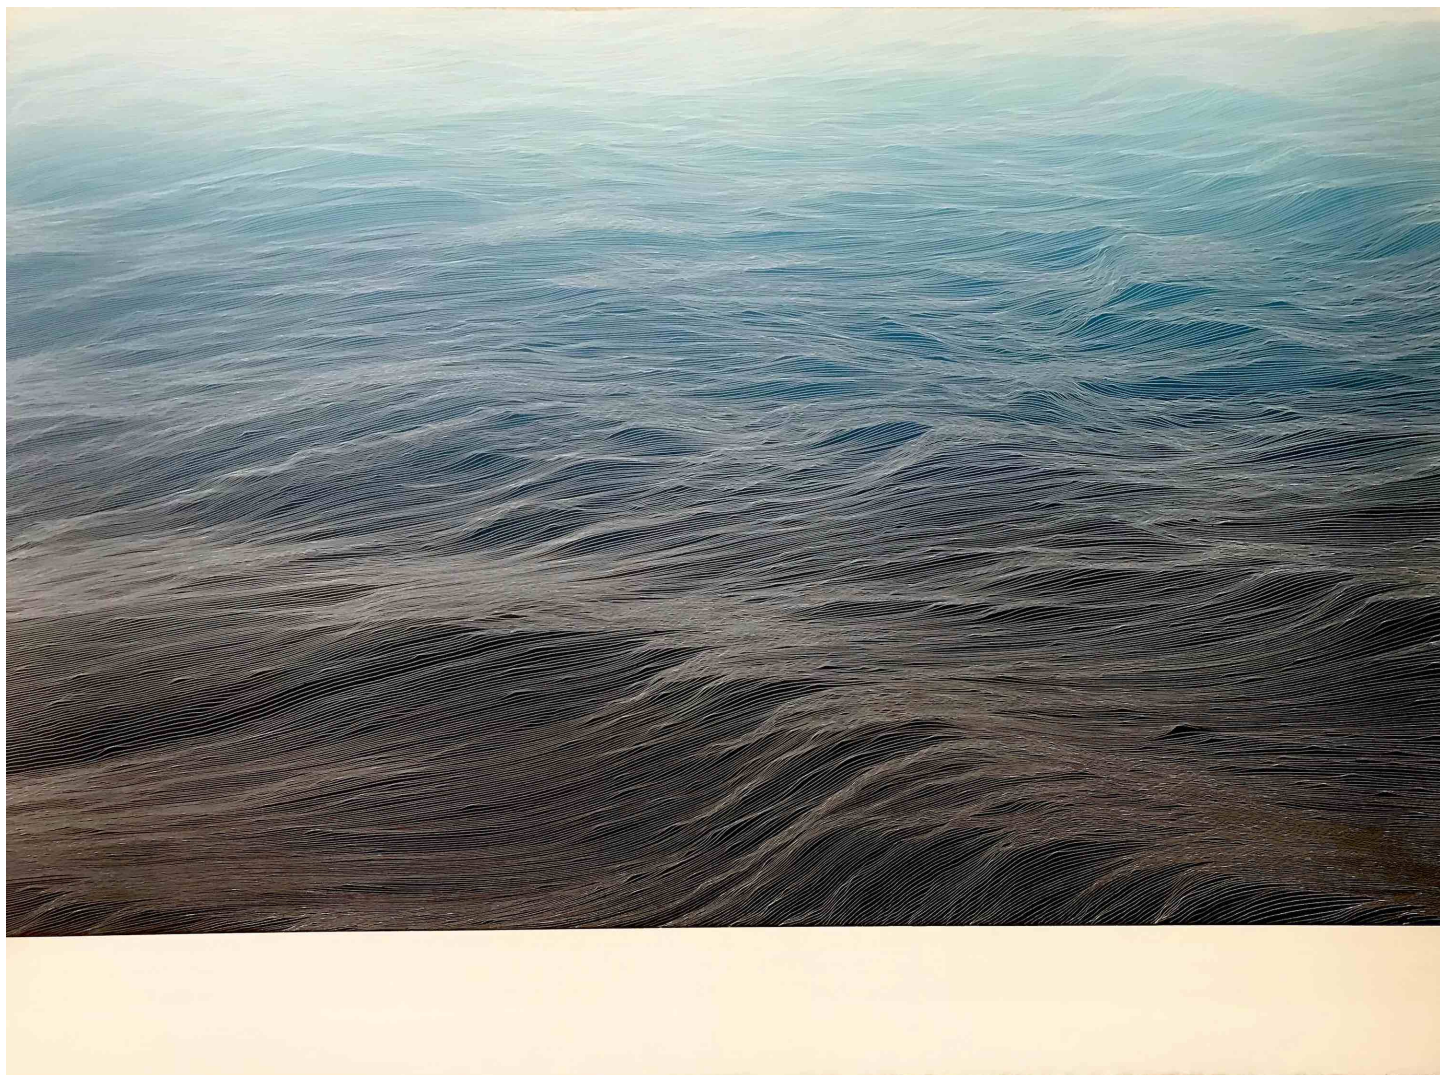

Oeuvres Exposées

JUAN ESCUDERO

Atlantico II, 2026

Gravure sur papier Hahnemüle 350 gr, encadrée

56 x 77 cm

Encadrement : 69 x 90 cm

Edition de 30 ex + 3 HC

Signé

N° INV escj_037