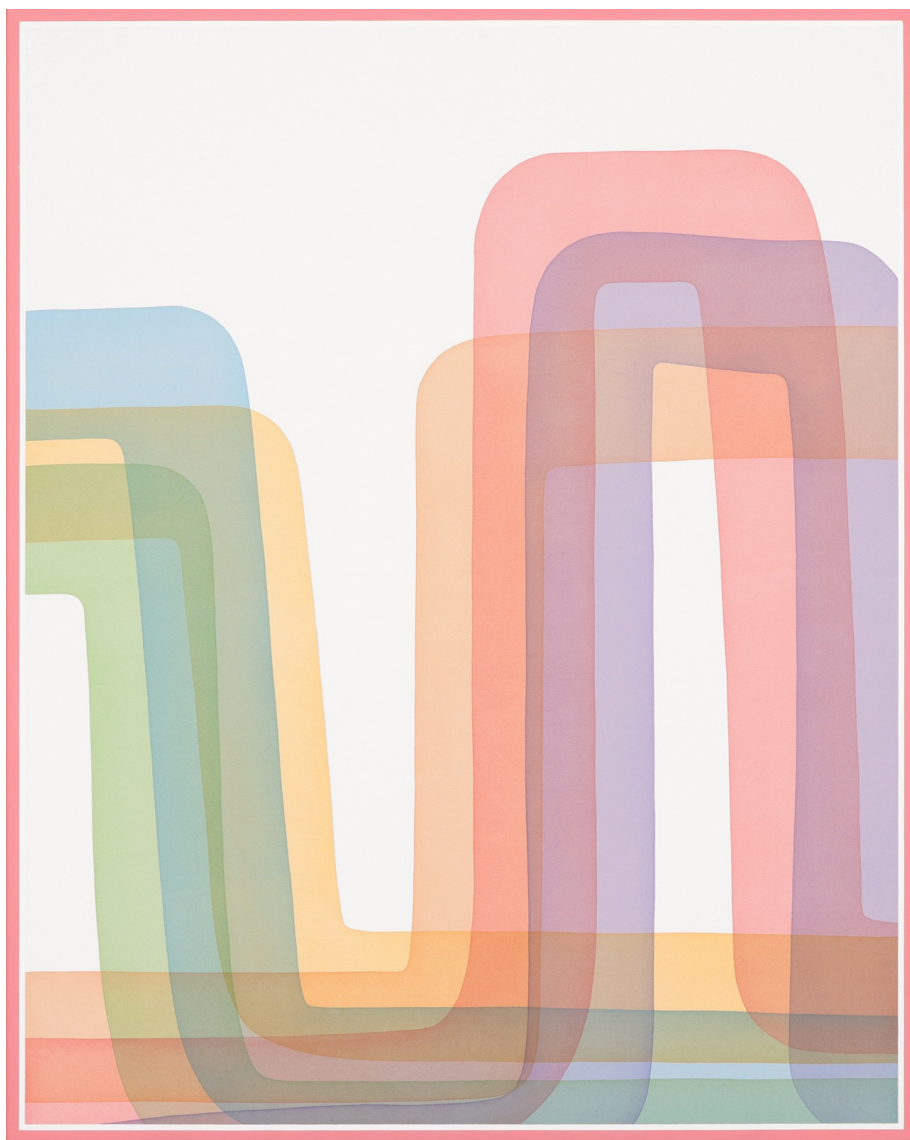

Oeuvres Exposées

CAMIL GIRALT

Red 03, 2025

Encre sur base quartz, sur toile, encadré

100 x 80 cm

Pièce unique

Signé

N° INV gjrc_097