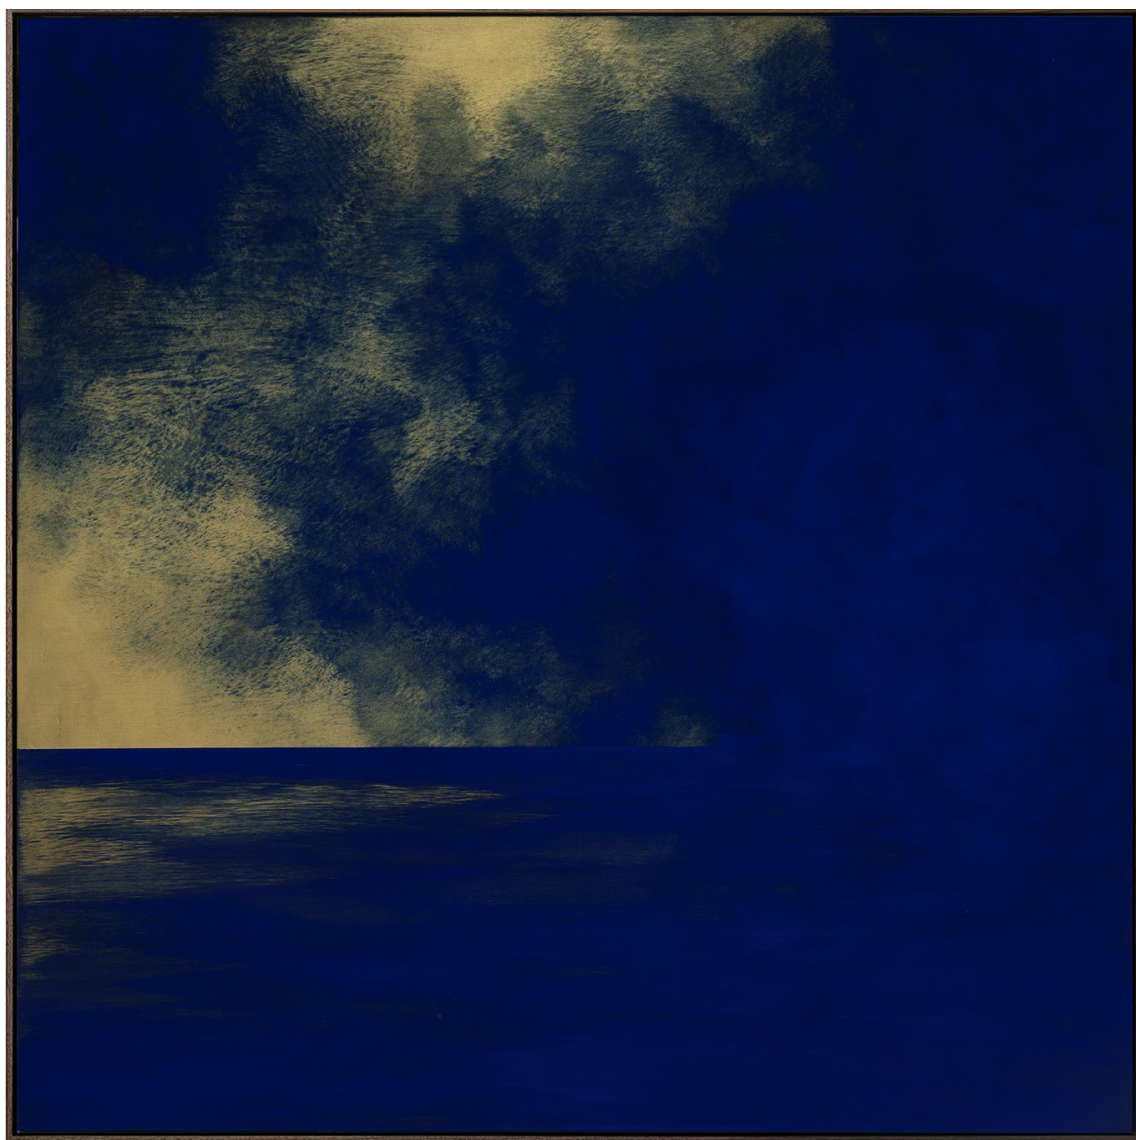

Oeuvres Exposées

JAIME SICILIA

ULTRAMAR 980, 2026

Acrylique sur bois, encadré

90 x 90 cm

Encadrement : 94 x 94 cm

Pièce unique

Signé et daté

N° INV sicj_036