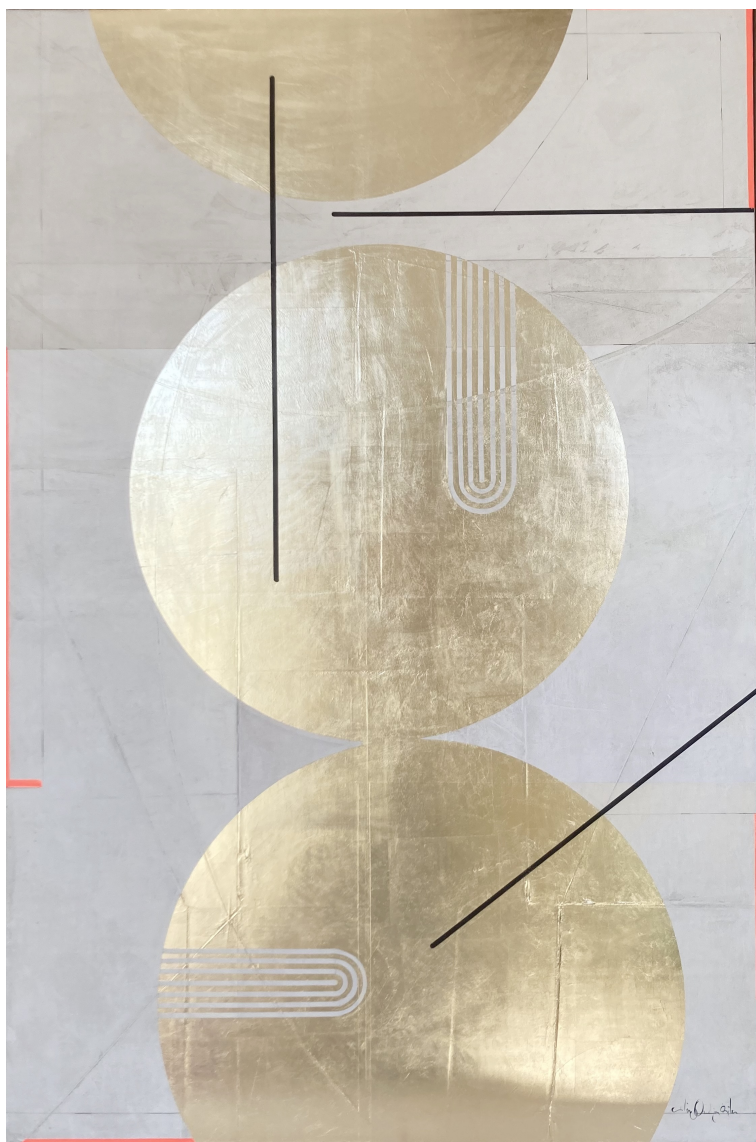

Oeuvres Exposées

ELISE OUDIN GILLES

Up high, 2026

Huile, acrylique et or sur toile de lin, encadré

146 x 97 cm

Pièce unique

Signé

N° INV oude_827