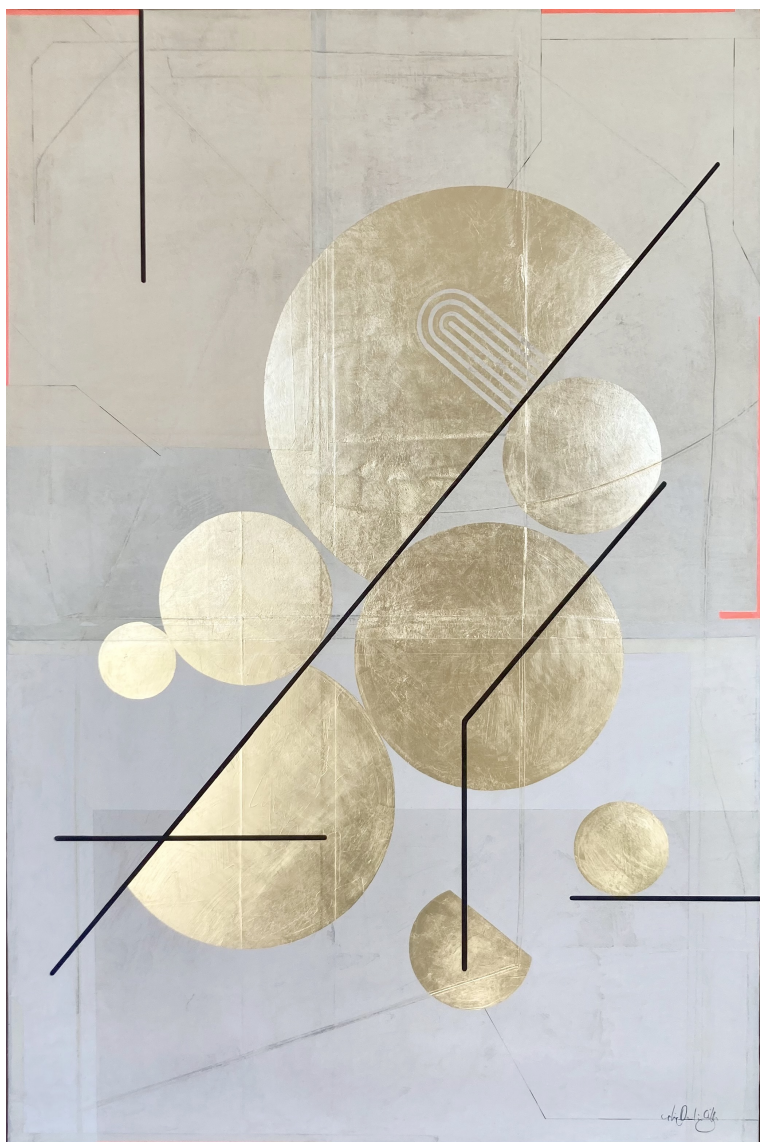

N° INV buze_1765

Oeuvres Exposées

PARVAZE & MAYER

Cellulas I Midnight blue, 2026

Mini série

Laine cousue main, cadre bois

141 x 95 cm

Encadrement : 144 x 98 cm

Pièce unique

N° INV parv_038

Oeuvres Exposées

ELISE OUDIN GILLES

Up high, 2026

Huile, acrylique et or sur toile de lin, encadré

146 x 97 cm

Pièce unique

Signé

N° INV oude_827

Oeuvres Exposées

ELISE OUDIN GILLES

Supreme, 2026

Huile, acrylique et or sur toile de lin, encadré

146 x 97 cm

Pièce unique