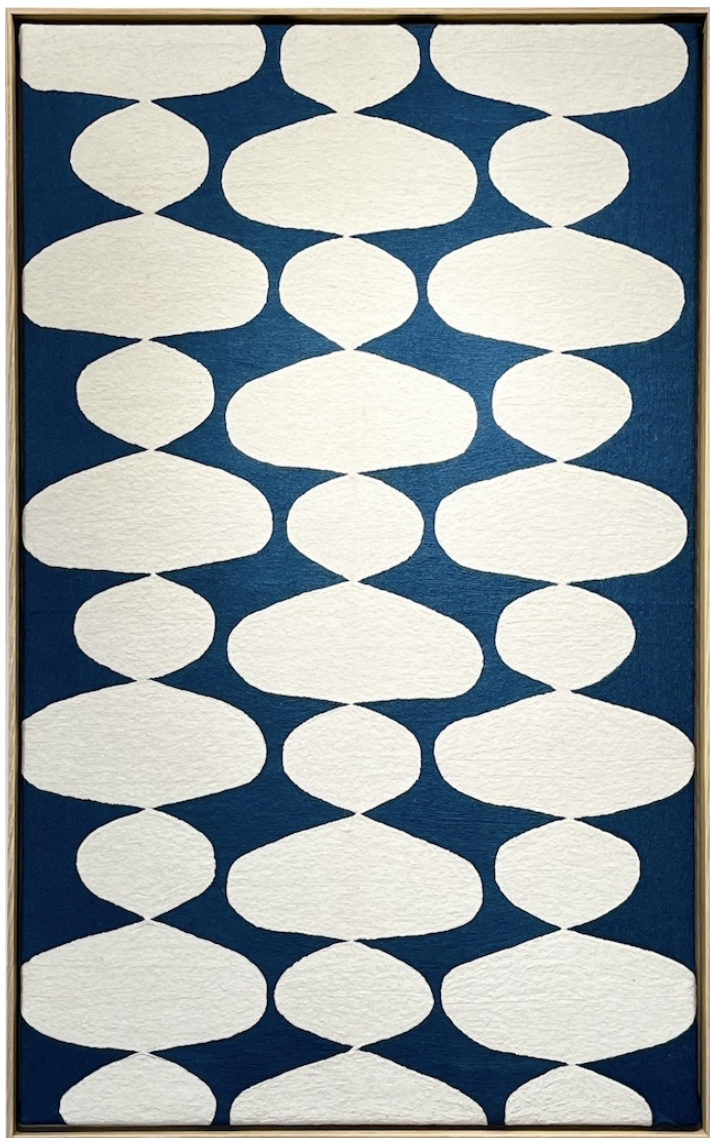

Oeuvres Exposées

EDOUARD BUZON

Sunset silence, 2026

Vernis, Pigments et photos sur bois

100 x 100 cm

Encadrement : 105 x 105 cm

Pièce unique

Signé

N° INV buze_1765

Oeuvres Exposées

PARVAZE & MAYER

Cellulas I Midnight blue, 2026

Mini série

Laine cousue main, cadre bois

141 x 95 cm

Encadrement : 144 x 98 cm

Pièce unique

N° INV parv_038

Oeuvres Exposées

ELISE OUDIN GILLES

Up high, 2026

Huile, acrylique et or sur toile de lin, encadré

146 x 97 cm

Pièce unique