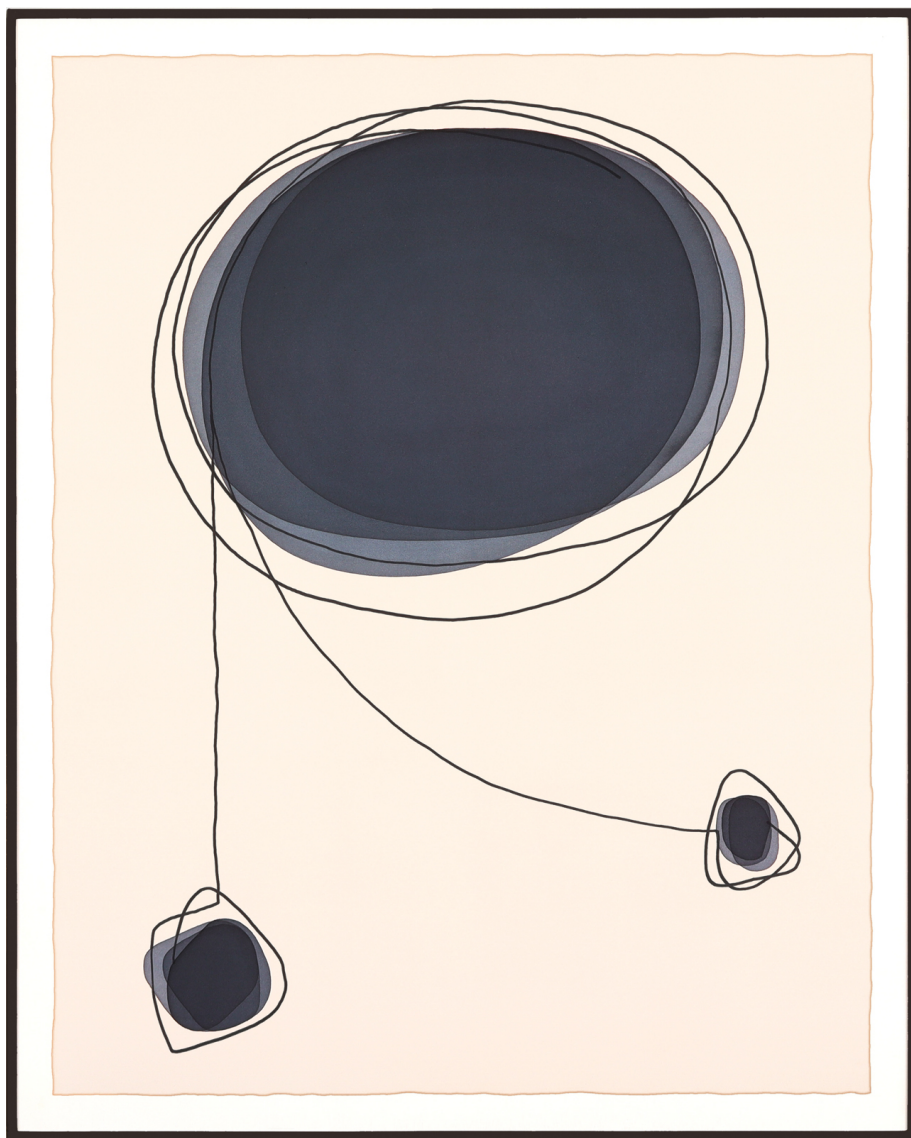

Signé et daté

N° INV galr_013

Oeuvres Exposées

JUAN ESCUDERO

Ocean Light, 2024

Gravure sur papier, encadrée

98 x 116 cm

Encadrement : 118 x 130 cm

Edition de 30 ex + 5 AP + 3 HC

Signé

N° INV escj_022

Oeuvres Exposées

PETER KEIZER

Movement in time, 2026

Huile sur toile

103 x 93 cm

Pièce unique

Signé

N° INV keip_628

Oeuvres Exposées

CAMIL GIRALT

Links 06, 2025

Encre sur base quartz, sur toile, encadré

125 x 100 cm