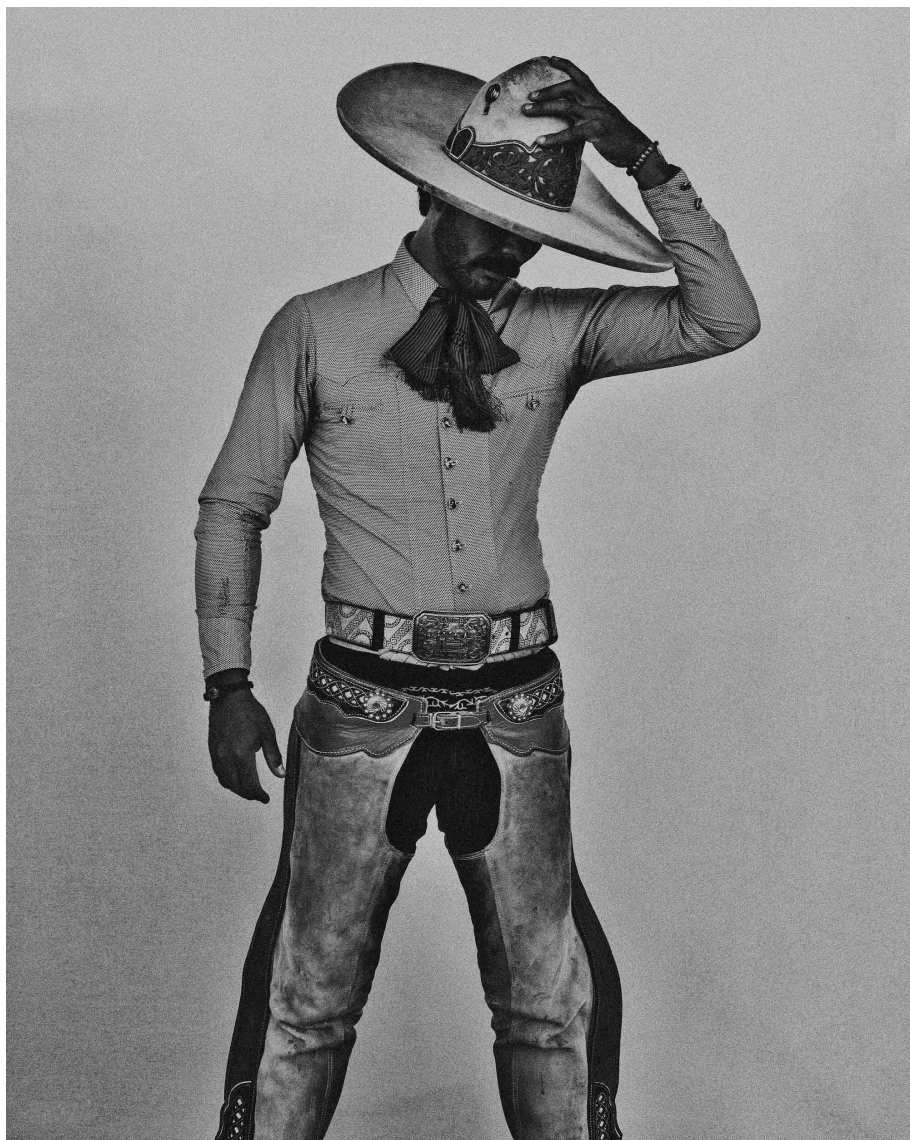

Oeuvres Exposées

COOPER SEYKENS

Charro Diego, 2024

Photographie, encres pigmentaires sur papier Fine Art, cadre en bois noir

150 x 120 cm

Encadrement : 154 x 124 cm

Edition de 5 ex

Signé

N° INV seyc_002