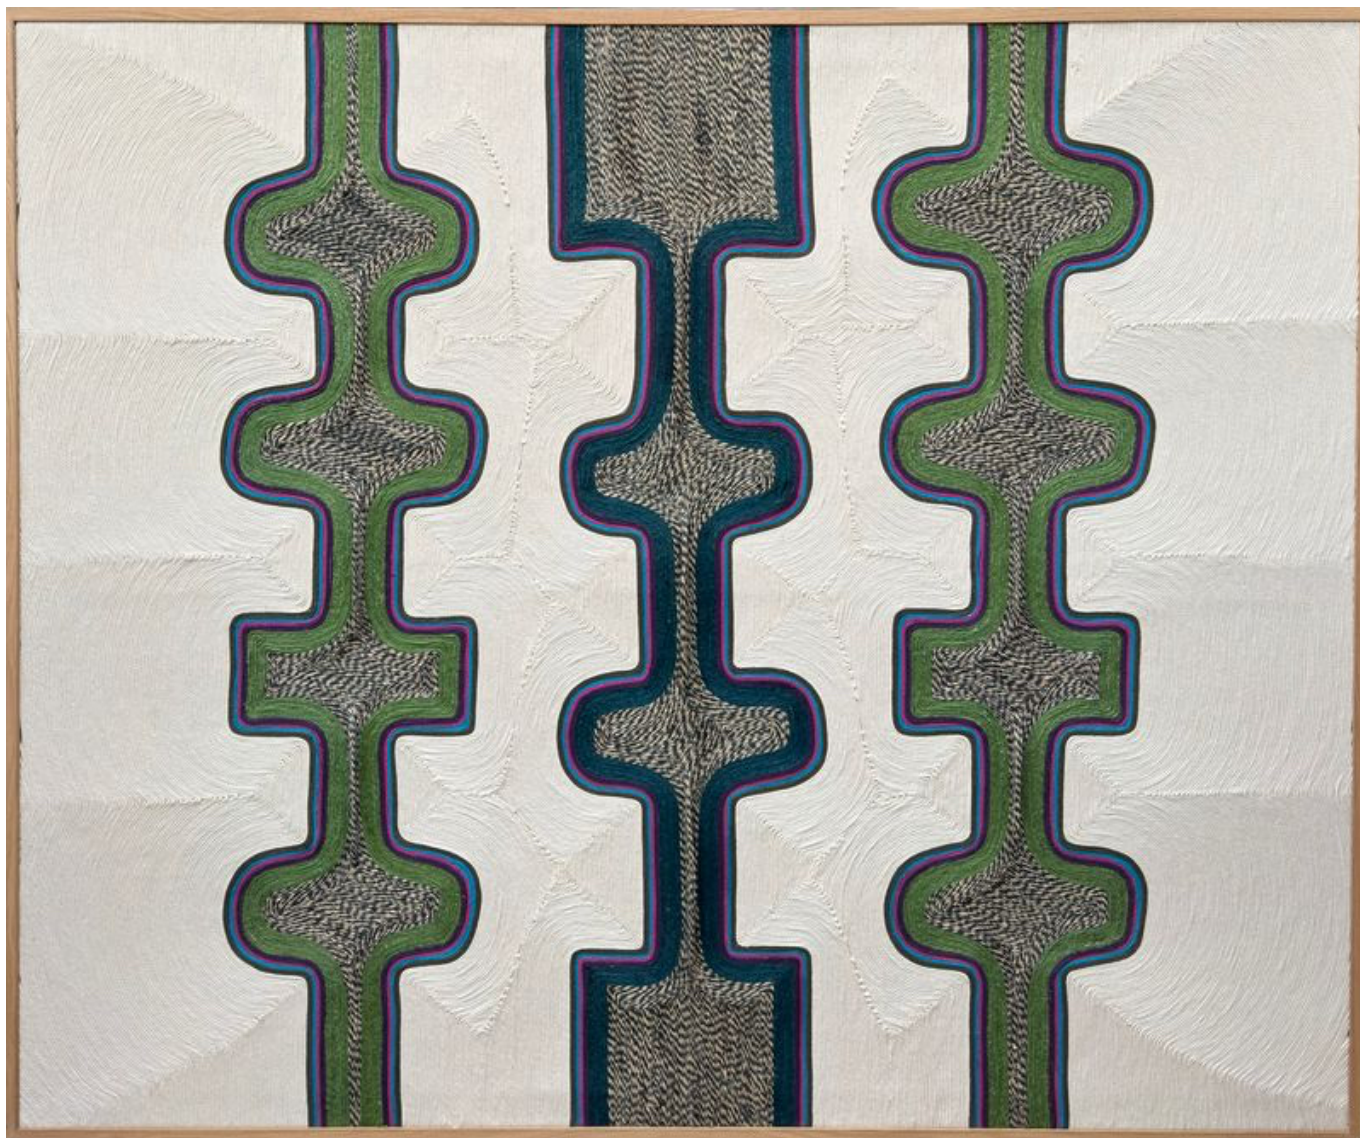

Du 06 avril 2026 au 12 avril 2026

Communiqué de presse

Dans un loft industriel aux murs de brique, au cœur de Manhattan ou de la City, l'espace s'élève et respire. Les plafonds vertigineux répondent à des fenêtres monumentales, laissant entrer la lumière à flots et offrant des murs parfaits pour accueillir de grandes œuvres élancées. On s'imagine alors s'abandonner dans un fauteuil Eames, un Old Fashioned à la main, le regard perdu dans la ville qui s'étire au-delà des baies vitrées. Comme un écho à la Factory d'Andy Warhol ou aux anciens ateliers d'artistes réinventés, le lieu invite à la liberté, à la création, loin de toute sensation d'étroitesse. Notre sélection de la semaine s'inspire de cet esprit loft, de ces lignes verticales et de ces perspectives ouvertes.

Oeuvres Exposées

AXELLE GOSSE

Bajura, 2026

Textile et cordes, encadré

150 x 180 cm

Encadrement : 153 x 183 cm

Pièce unique

Signé

N° INV gosa_082

Oeuvres Exposées

JORIS GHILINI

Femme assise 108, 2026

Acrylique sur bois, plexiglass

70 x 58 x 12 cm

Pièce unique

Signé