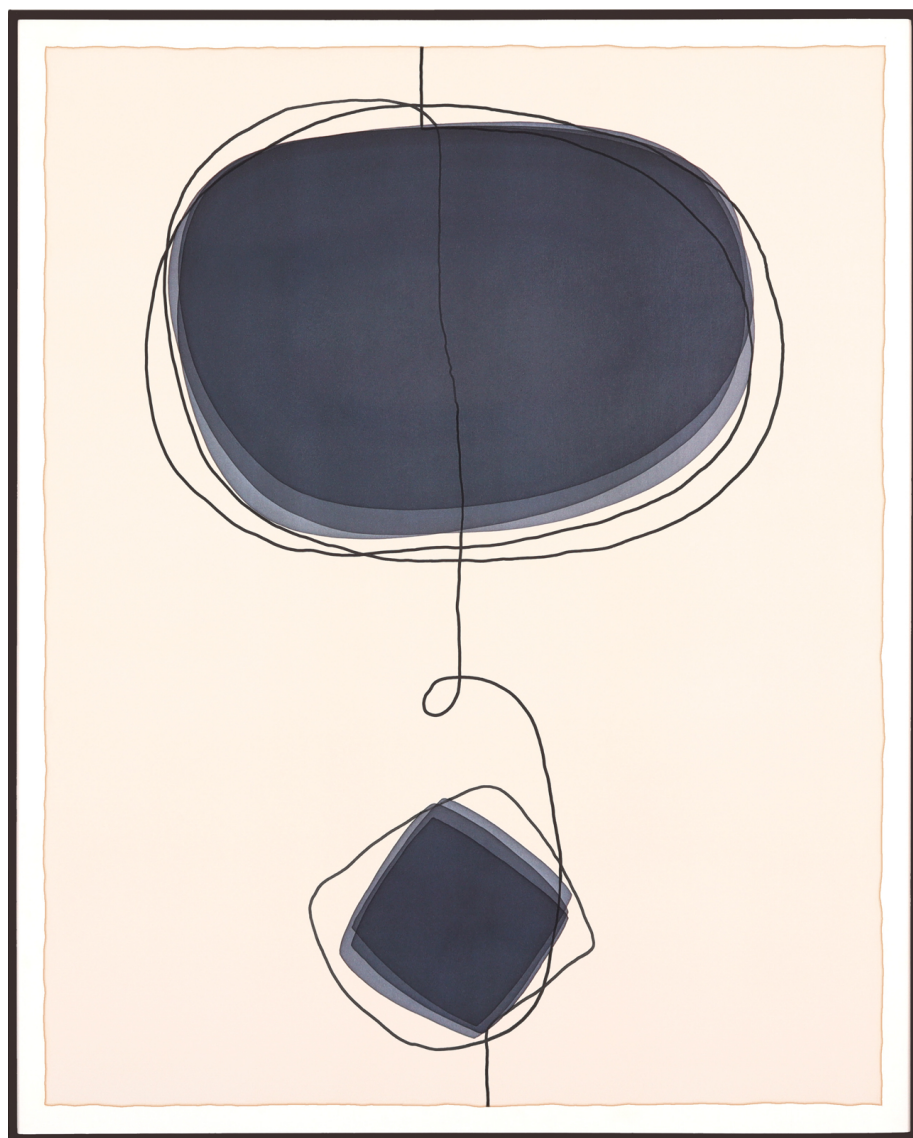

Oeuvres Exposées

CAMIL GIRALT

Links 08, 2025

Encre sur base quartz, sur toile, encadré

125 x 100 cm

Pièce unique

Signé

N° INV gjrc_104