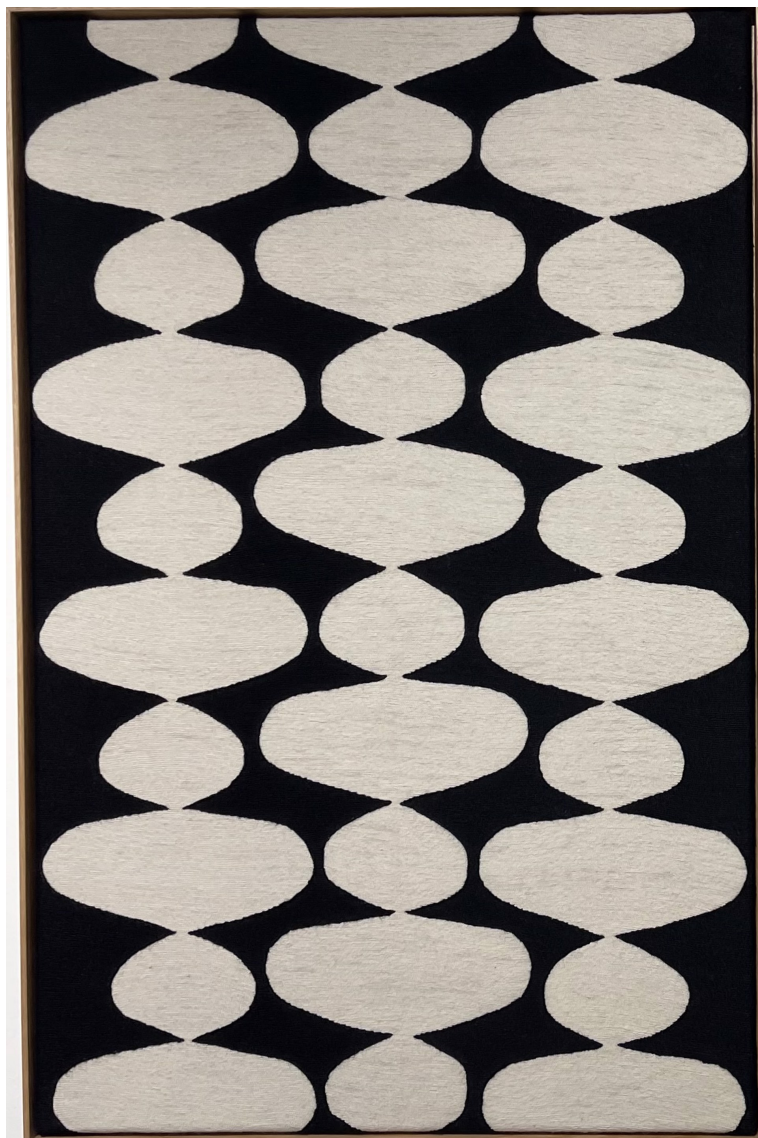

Oeuvres Exposées

PARVAZE & MAYER

Cellulas I Black, 2026

Mini série

Laine cousue main, cadre bois

141 x 95 cm

Encadrement : 144 x 98 cm

Pièce unique

N° INV parv_031