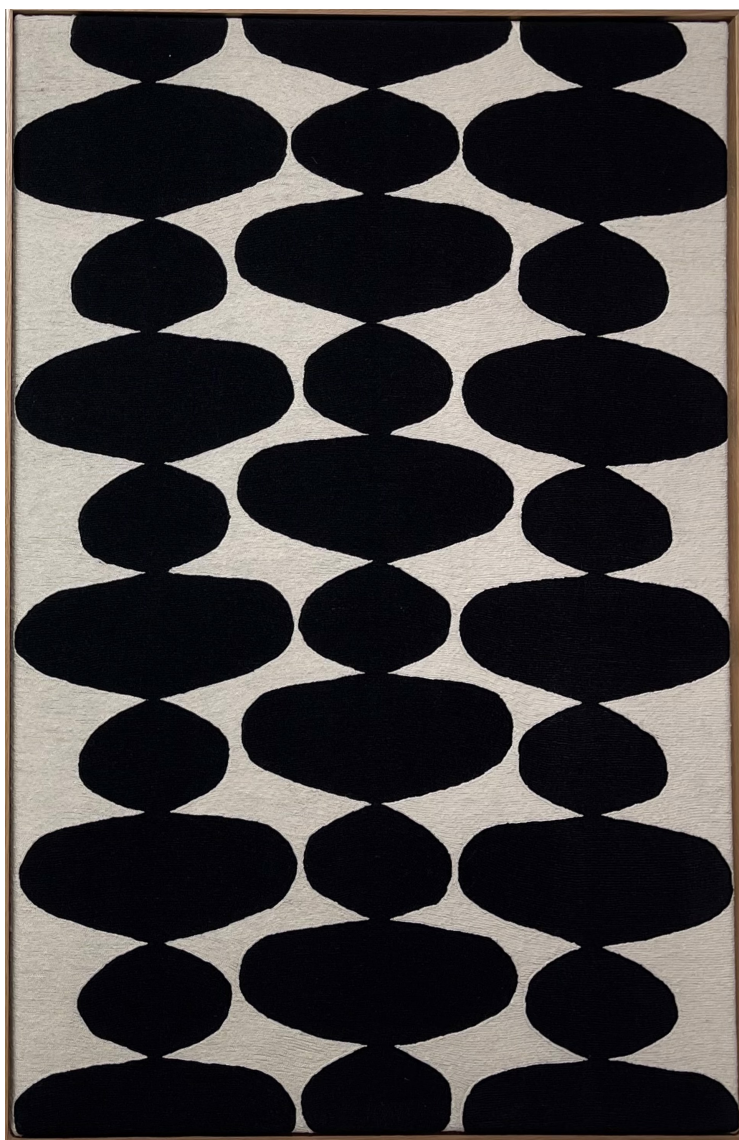

N° INV keip_642

Oeuvres Exposées

NICOLAS DUBREUILLE

D730, 2026

Acrylique sur papier moulin, encadré

115 x 75 cm

Pièce unique

Signé et daté

Edition de 8 ex + 2 AP

Signé et numéroté

N° INV berj_159

Oeuvres Exposées

PARVAZE & MAYER

Cellulas I Black, 2026

Mini série

Laine cousue main, cadre bois

141 x 95 cm

Encadrement : 144 x 98 cm

Pièce unique

N° INV parv_031

Oeuvres Exposées

PARVAZE & MAYER

Cellulas II Black, 2026

Mini série