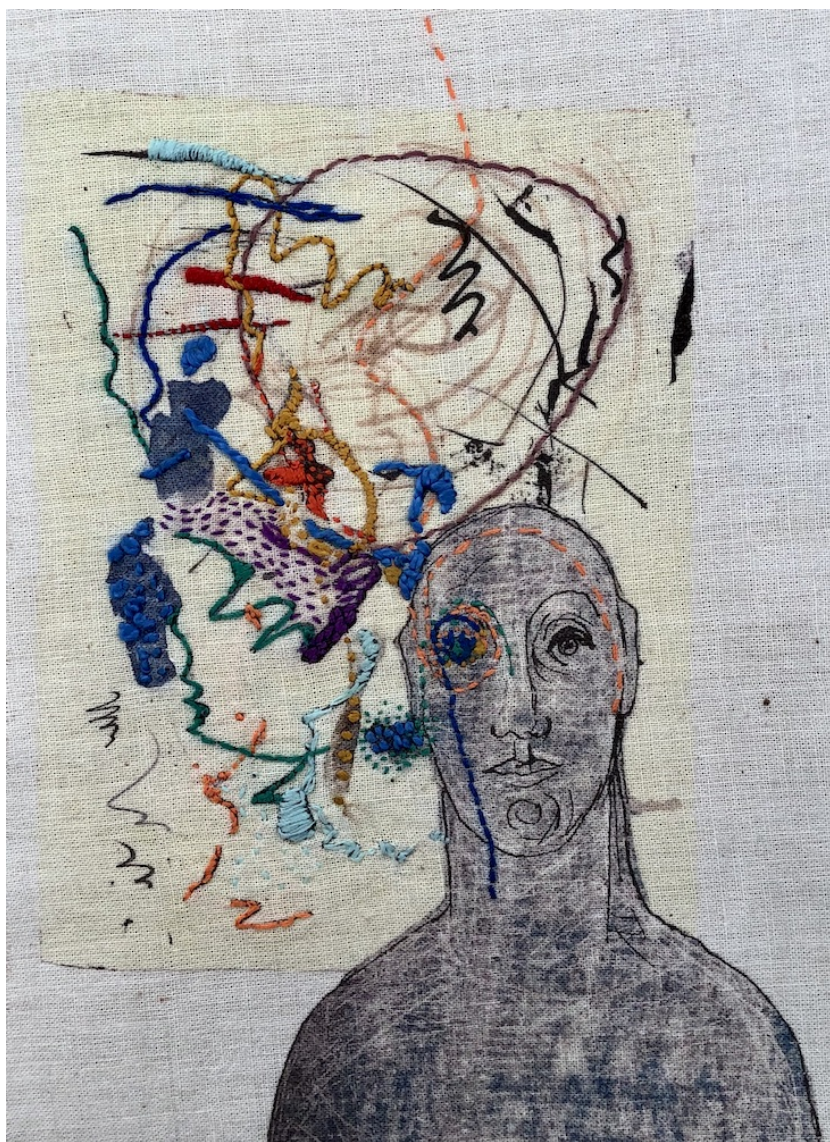

Oeuvres Exposées

YANNE KINTGEN

Poésie 19, 2021

Broderie

17 x 12 cm

Encadrement : 26 x 20 cm

Pièce unique

N° INV Kiny_508