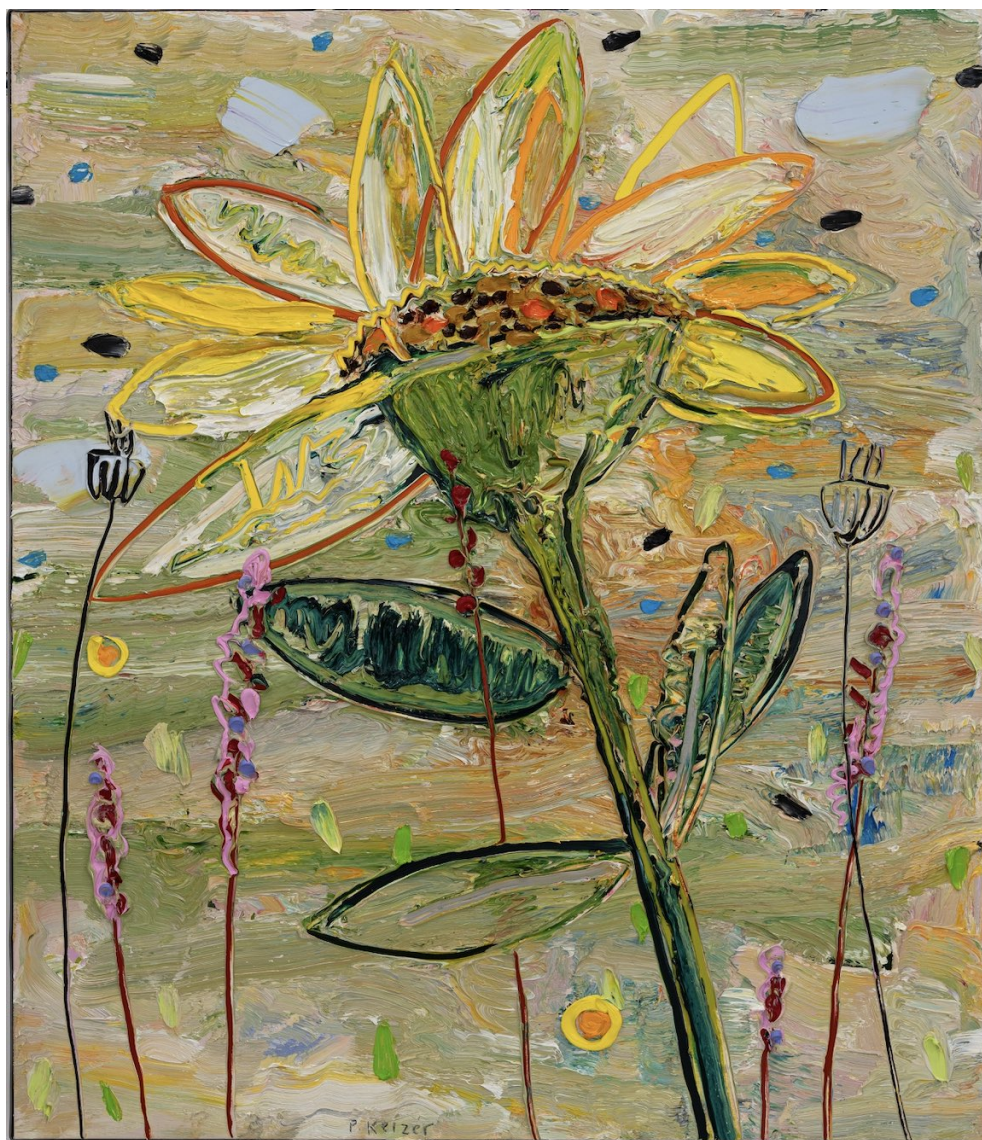

Oeuvres Exposées

PETER KEIZER
Solar Fuel, 2026
Huile sur toile
115 x 100 cm
Pièce unique
Signé
N° INV keip_635