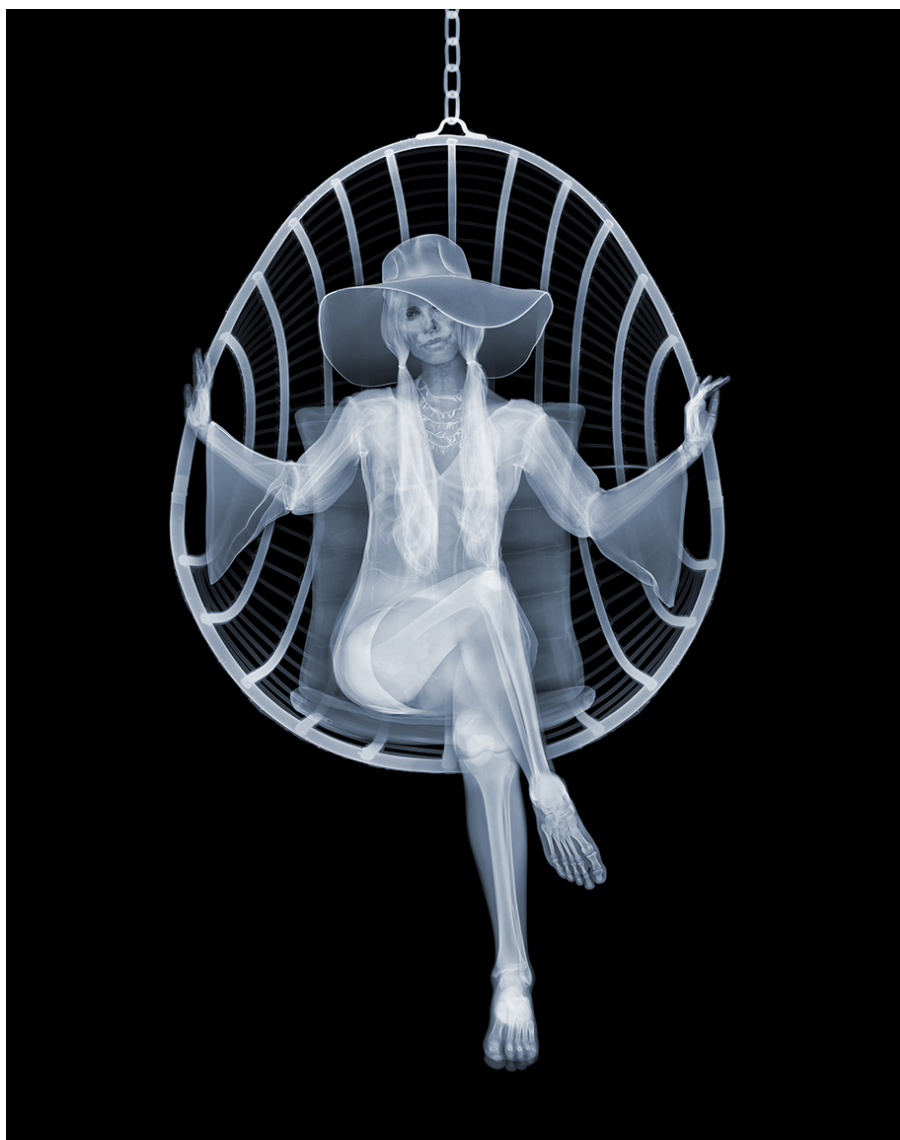

Du 09 mars 2026 au 15 mars 2026

Communiqué de presse

Hier, nous célébrons la Journée internationale des droits des femmes et notre sélection de la semaine s'inspire de la présence féminine à travers l'Histoire de l'Art, qu'elle soit celle des artistes ou des modèles. Nous vous proposons une série de portraits, pour la plupart réalisés par des artistes femmes, qui mettent en scène des femmes actives et courageuses, qui rêvent, dansent, pensent, se reposent ou nous regardent. Des femmes fières, indépendantes et libres.

Oeuvres Exposées

CHARLOTTE CHAMPION
Josephine et l'Oiseau, 2016
Bronze
Exemplaire N° 1/8
Signé et numéroté
N° INV chac_067

Oeuvres Exposées

NICK VEASEY

Boho Chic, 2021

Photo Rayon X, diasec

127 x 102 cm

Edition de 15 ex