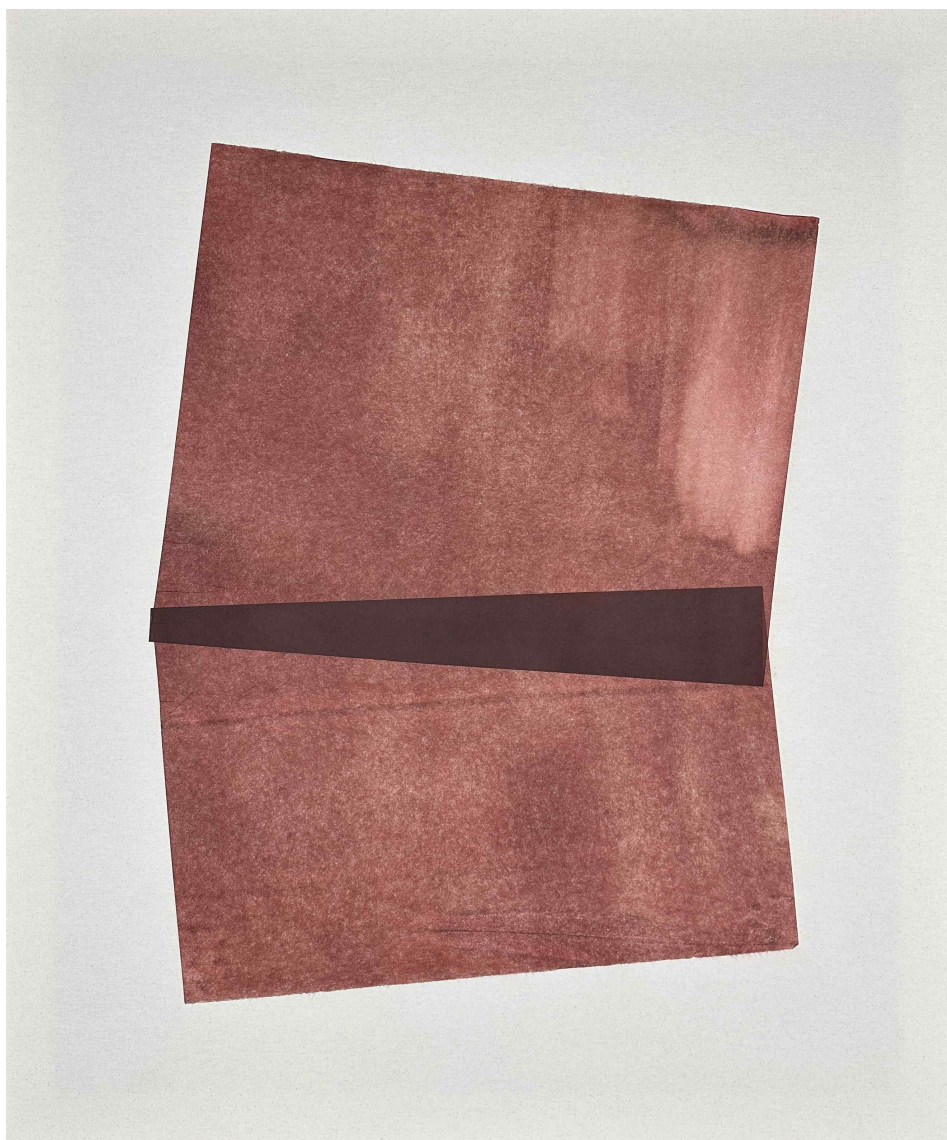

Oeuvres Exposées

CATHERINE VANHULLEBUSCH

I'd get there faster if ideas didn't wander off, 2025

Techniques mixtes sur toile, encadré

120 x 100 cm

Pièce unique

Signé

N° INV vallc_003