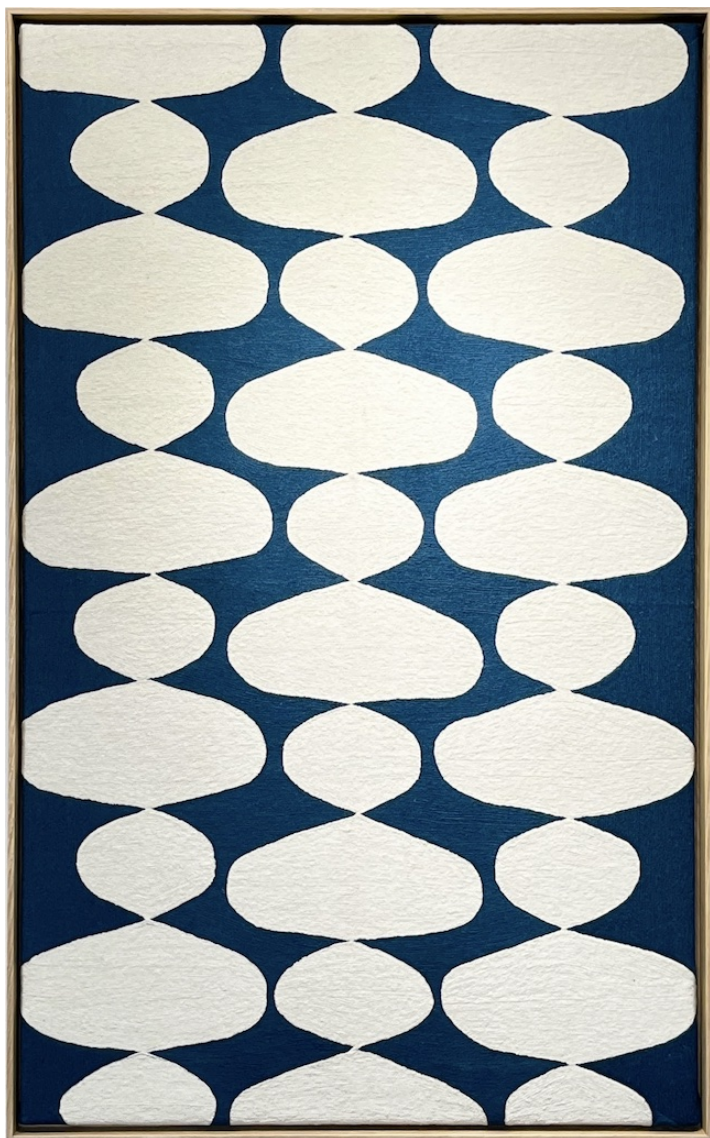

Edition de 30 ex

Signé

N° INV escj_025

Oeuvres Exposées

CÉCILE PLAISANCE

Let love rule, 2024

Tirage lenticulaire, cadre en bois noir

57 x 70 cm

Edition de 8 ex + 2 AP

Signé et numéroté

N° INV plac_345

Oeuvres Exposées

PARVAZE & MAYER

Cellulas I Midnight blue, 2026

Mini série

Laine cousue main, cadre bois