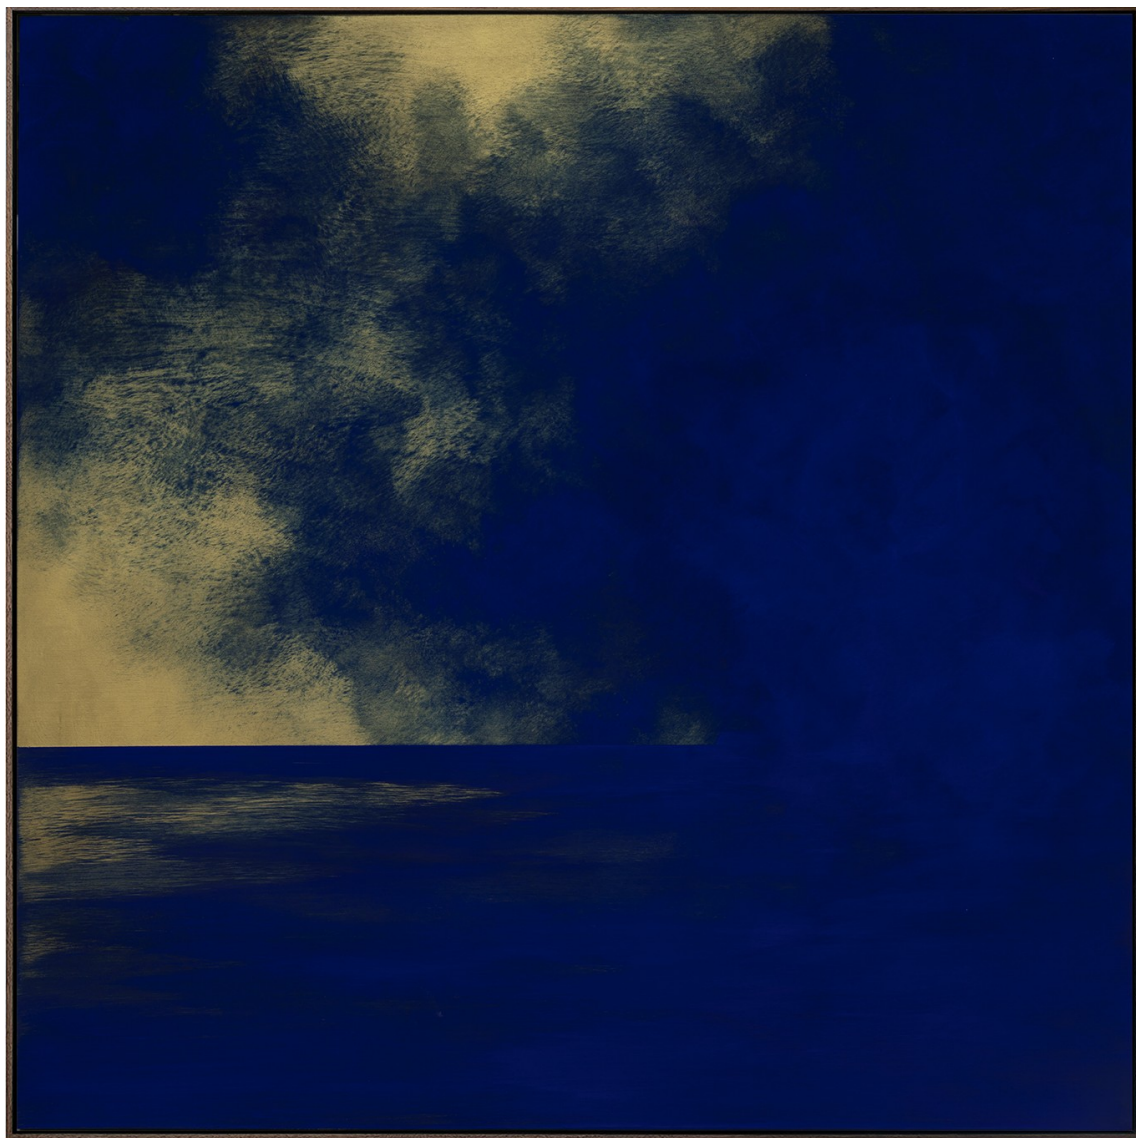

Oeuvres Exposées

JAIME SICILIA

ULTRAMAR 980, 2026

Acrylique sur bois, encadré

90 x 90 cm

Encadrement : 94 x 94 cm

Pièce unique

Signé et daté

N° INV sicj_036