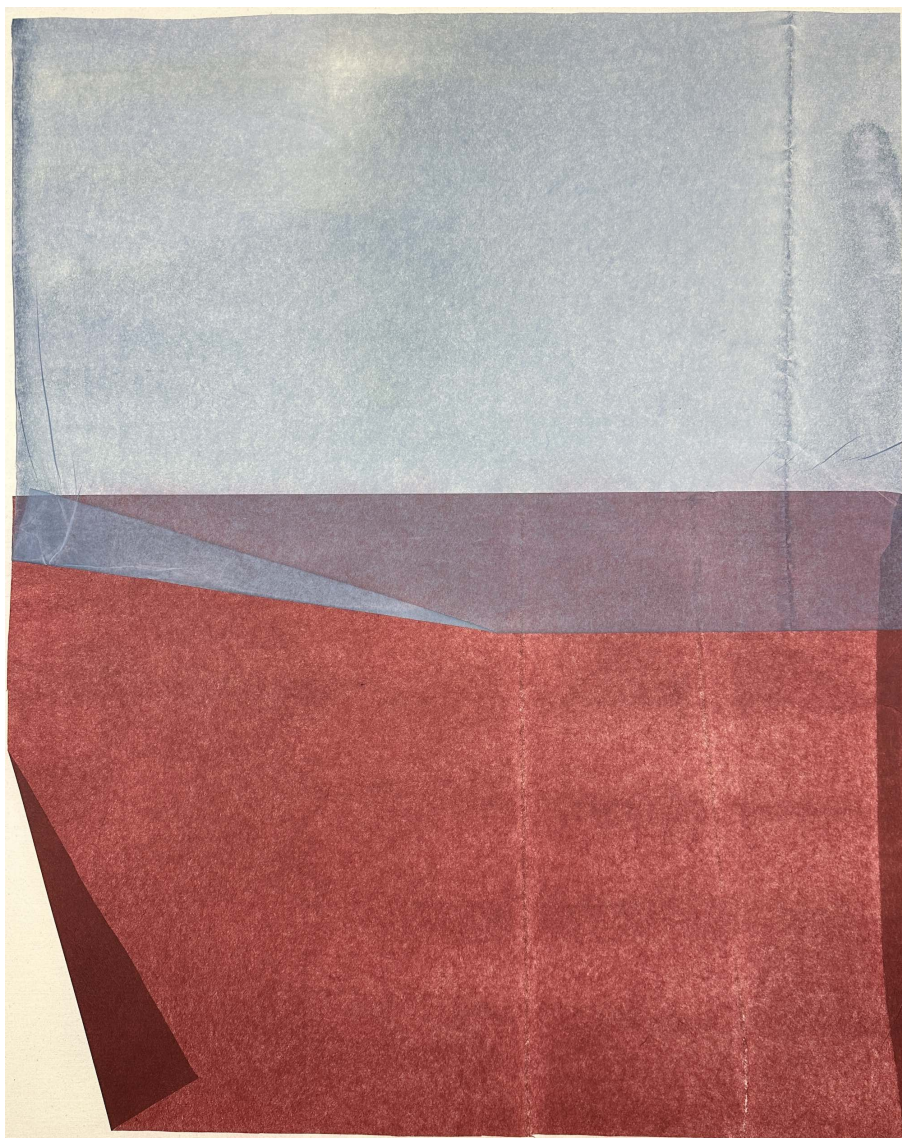

Oeuvres Exposées

CATHERINE VANHULLEBUSCH

I'd say no if yes didn't fund the rent, 2026

Techniques mixtes sur toile, encadré

100 x 80 cm

Pièce unique

Signé

N° INV vallc_043