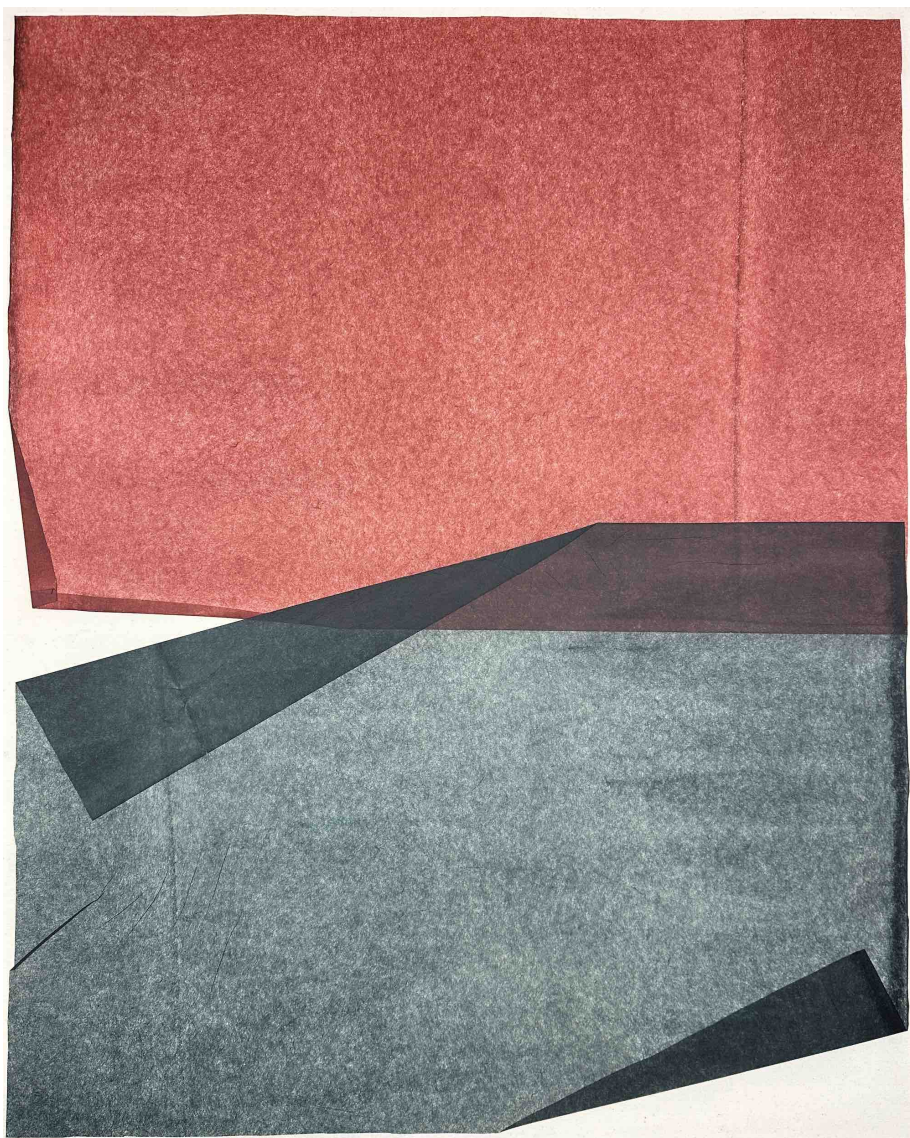

Oeuvres Exposées

CATHERINE VANHULLEBUSCH

I'd get going if my socks matched, 2026

Techniques mixtes sur toile, encadré

100 x 80 cm

Pièce unique

Signé

N° INV vallc_042