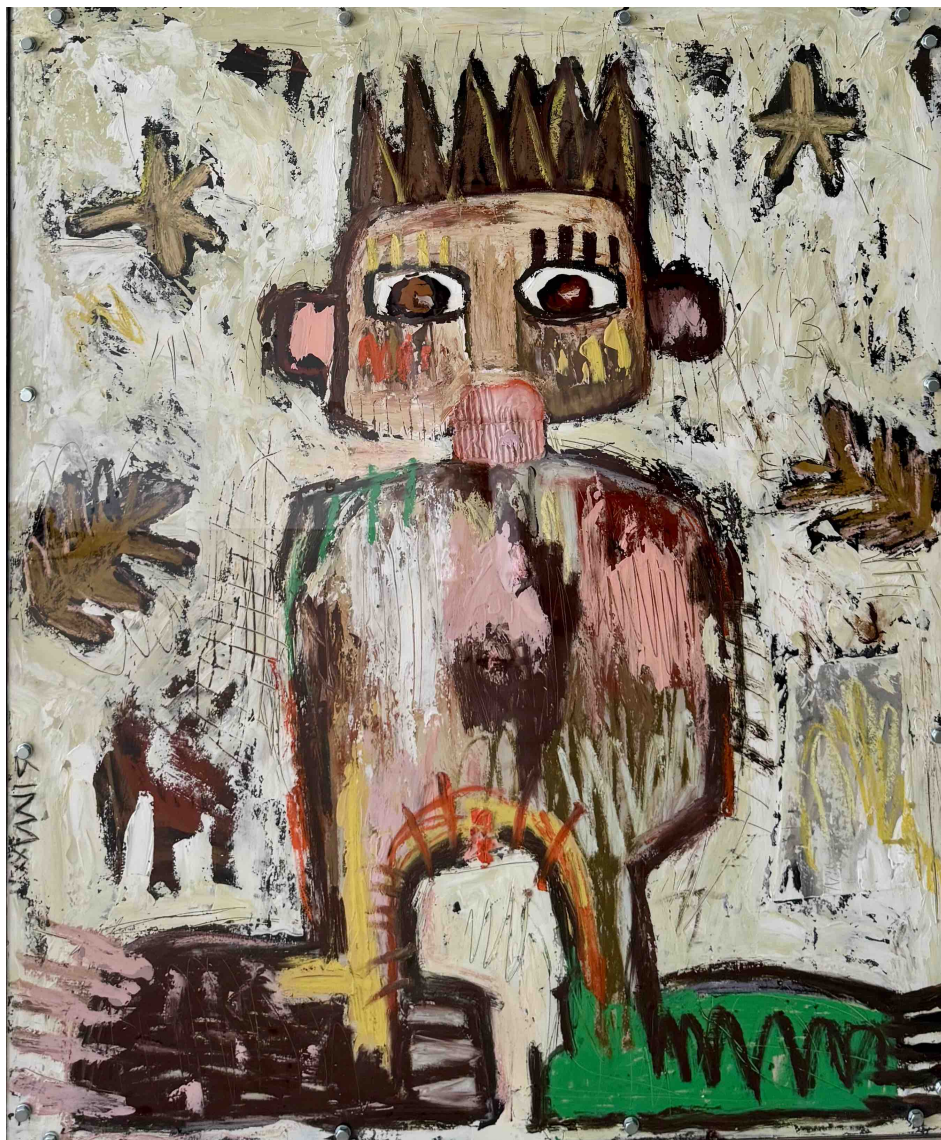

120 x 100 cm

Pièce unique

Signé et daté

N° INV cals_740

Oeuvres Exposées

SILVIA CALMEJANE

Full love, 2026

Peinture acrylique sur bois et plexiglass. Chassis Métal.

120 x 100 cm

Pièce unique

Signé et daté

N° INV cals_739

Oeuvres Exposées

SILVIA CALMEJANE

Beautiful life, 2026

Peinture acrylique sur bois et plexiglass. Chassis Métal.