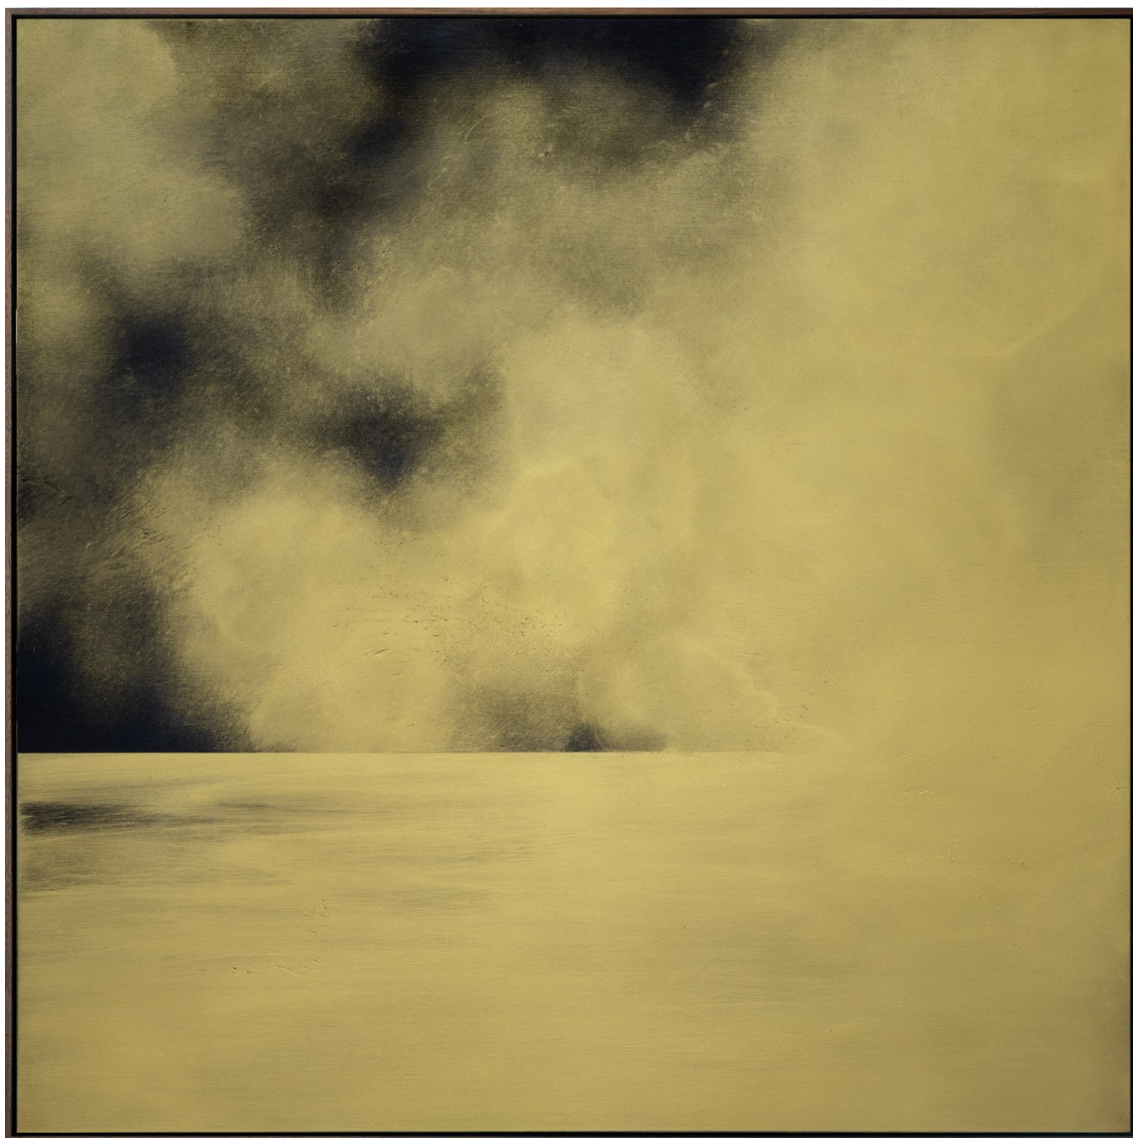

Oeuvres Exposées

JAIME SICILIA

MAR ORO 978, 2026

Acrylique sur bois, encadré

90 x 90 cm

Encadrement : 94 x 94 cm

Pièce unique

Signé et daté

N° INV sicj_034