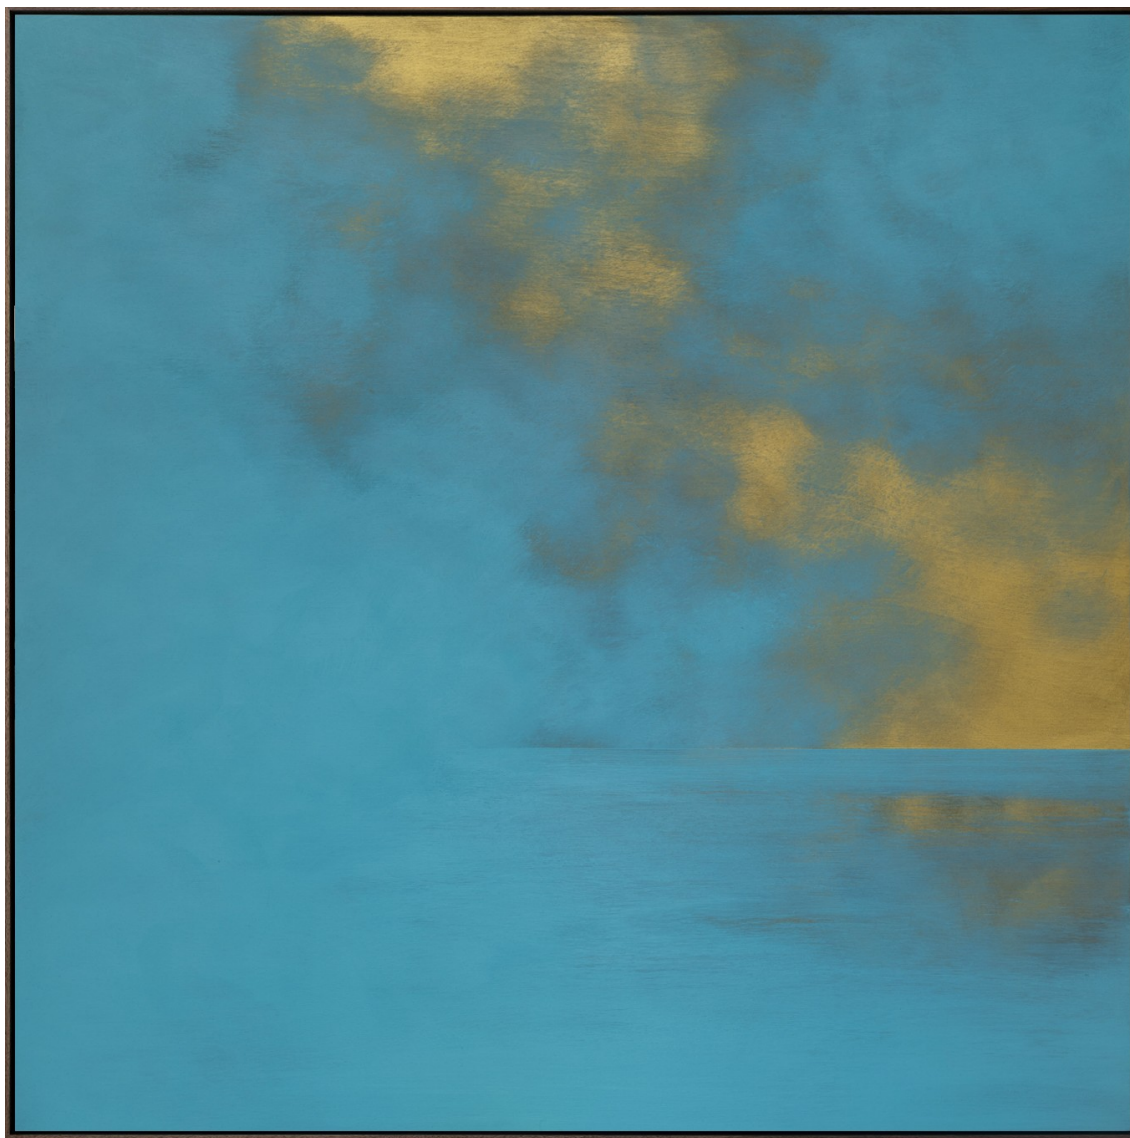

Oeuvres Exposées

JAIME SICILIA

MAR TURQUESA 975, 2026

Acrylique sur bois, encadré

90 x 90 cm

Encadrement : 94 x 94 cm

Pièce unique

Signé et daté

N° INV sicj_031