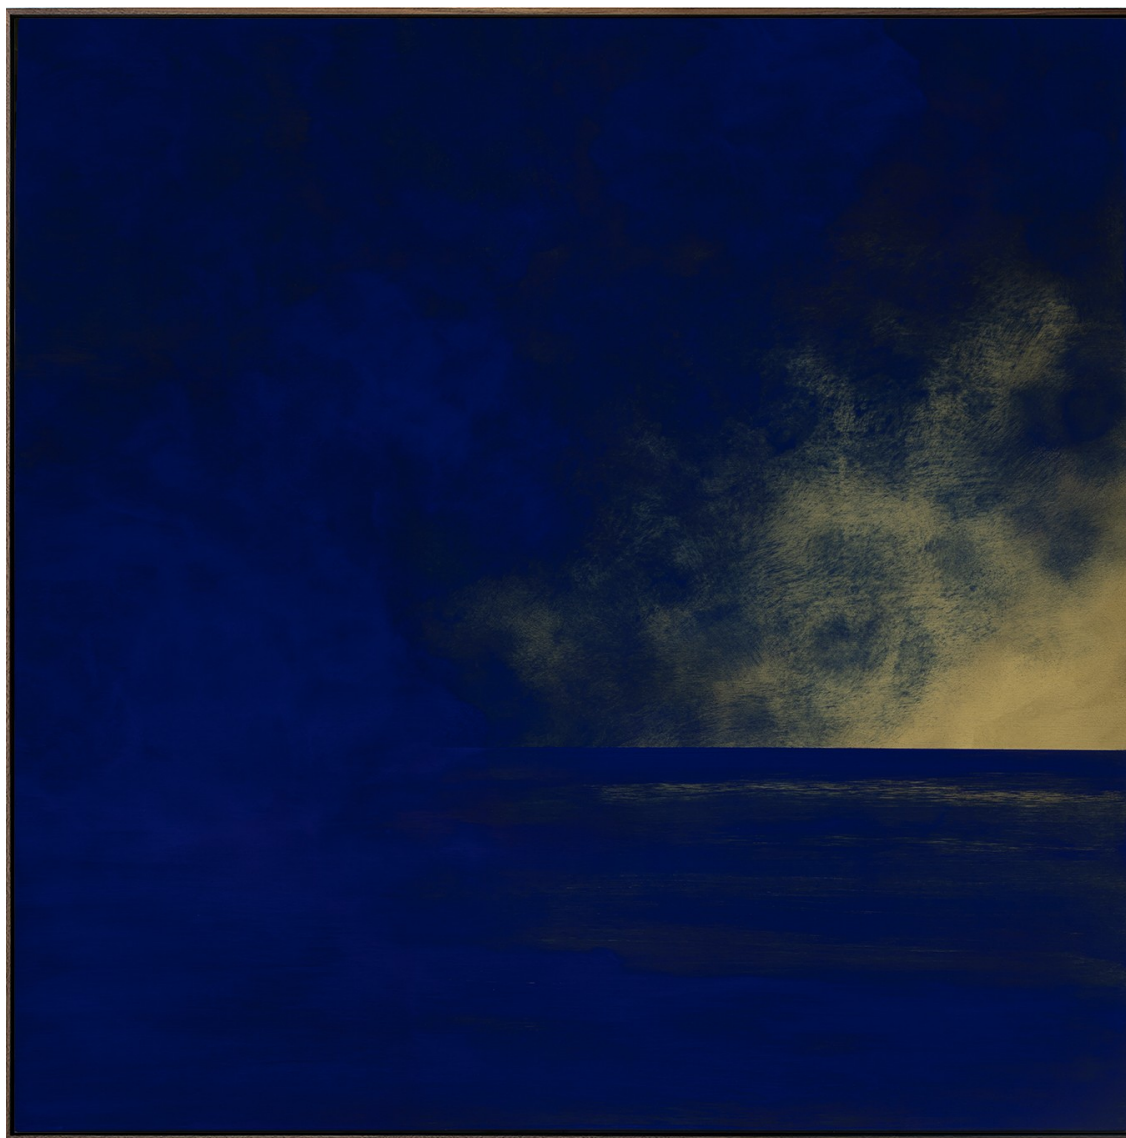

Oeuvres Exposées

JAIME SICILIA

ULTRAMAR 979, 2026

Acrylique sur bois, encadré

90 x 90 cm

Encadrement : 94 x 94 cm

Pièce unique

Signé et daté

N° INV sicj_035