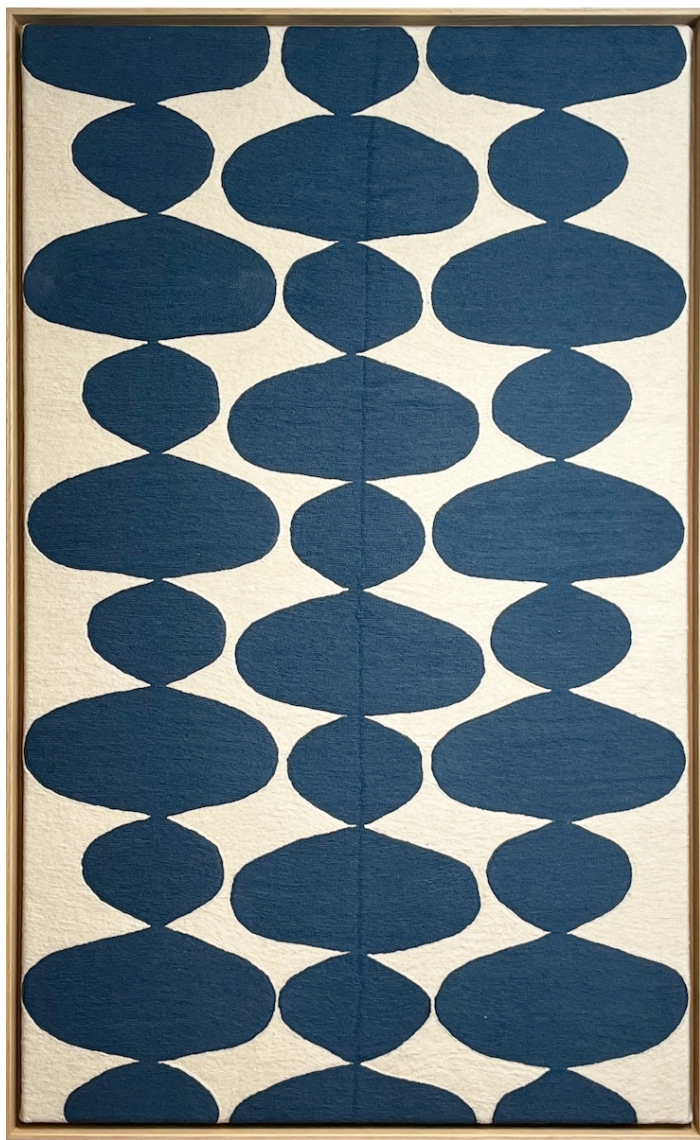

Laine cousue main, cadre bois

109 x 109 cm

Encadrement : 114 x 114 cm

Pièce unique

N° INV parv_026C

Oeuvres Exposées

PARVAZE & MAYER

Denge Midnight Blue carré, 2026

Mini série

Laine cousue main, cadre bois

108,5 x 108,5 cm

Encadrement : 113,5 x 113,5 cm

Pièce unique

N° INV parv_029C

Oeuvres Exposées

PARVAZE & MAYER

Cellulas II Midnight blue, 2026

Mini série

Laine cousue main, cadre bois

141 x 95 cm

Encadrement : 144 x 98 cm

Pièce unique

N° INV parv_037

Oeuvres Exposées