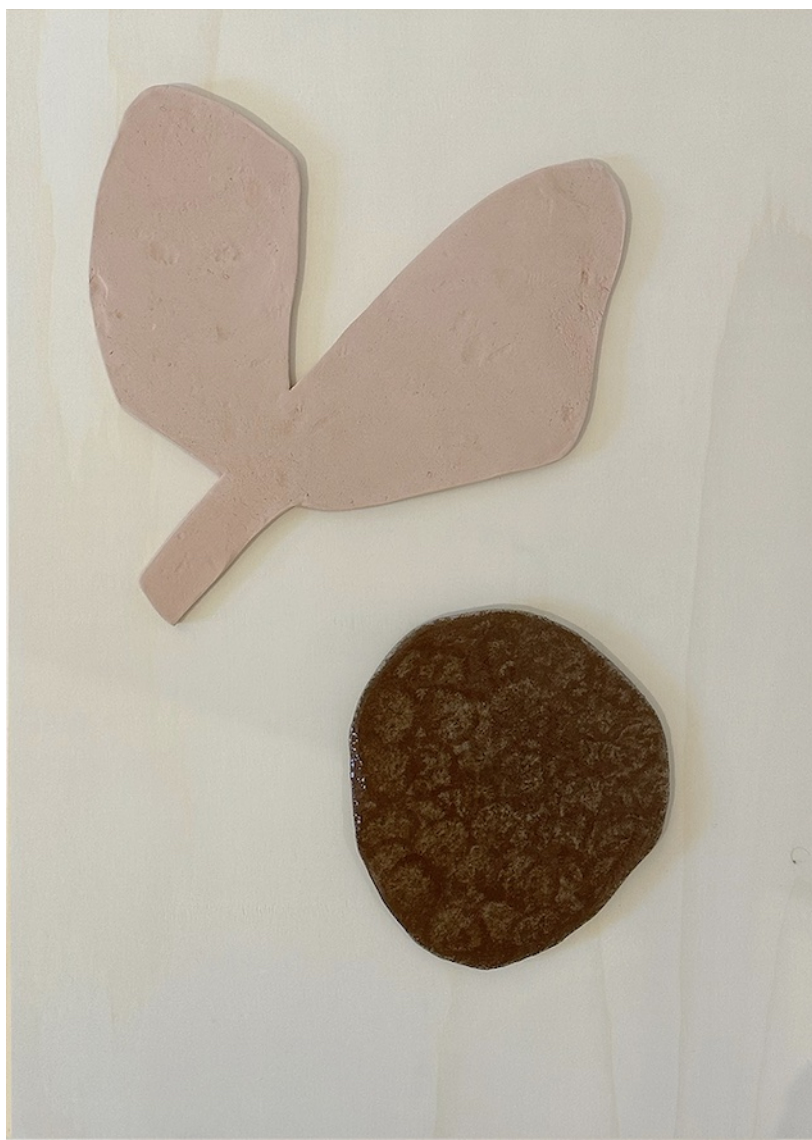

Oeuvres Exposées

CATARINA CARREIRAS

Untitled 2, 2025

Bois et ceramique

70 x 50 cm

Pièce unique

Signé

N° INV carc_002