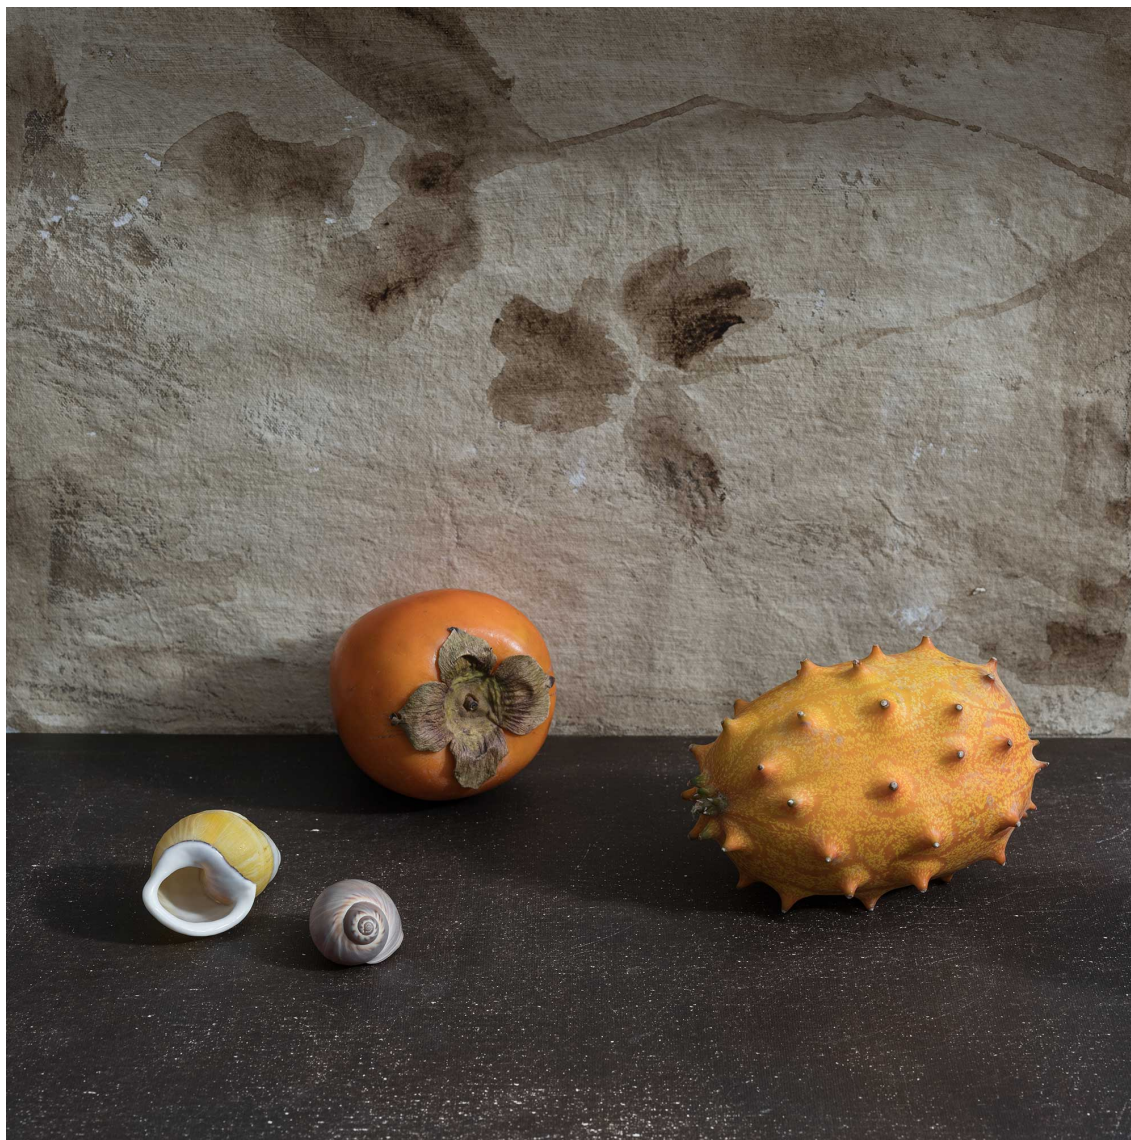

Du 12 janvier 2026 au 18 janvier 2026

Communiqué de presse

Vivre sous les tropiques et observer la croissance de plantes exotiques : un rêve réconfortant en ces mois enneigés où tout invite à l'hibernation. Depuis la fin du XV^{ème} siècle, ces végétaux venus d'ailleurs, des palmiers majestueux aux mystérieuses plantes carnivores, peuplent les cabinets de curiosités et fascinent les regards des régions tempérées. Symboles d'évasion et de découverte, ils convoquent l'imaginaire de jungles luxuriantes, habitées de formes de vie extraordinaires. À travers cette sélection d'œuvres, nos artistes donnent corps à des plantes réelles ou fictives, fantastiques et oniriques. Une invitation à voyager, à rêver et à laisser la chaleur des tropiques réchauffer nos cœurs.

Oeuvres Exposées

PETER KEIZER
Friday, 2025
Huile sur toile
124 x 112 cm
Pièce unique
Signé
N° INV keip_616

Oeuvres Exposées

YANNE KINTGEN

Un moment de flottement 18, 2020

Tirage sur papier baryté, contrecollage sur dibond (disponible aussi en 60 x 80 cm, 2 ex)

38 x 47 cm

Edition de 20 ex

Signé

N° INV kiny_488

Oeuvres Exposées

THIERRY GENAY

Coquillages et deux fruits, 2025

Photographie, encres pigmentaires sur papier Fine Art, contrecollé sur Dibond, encadré