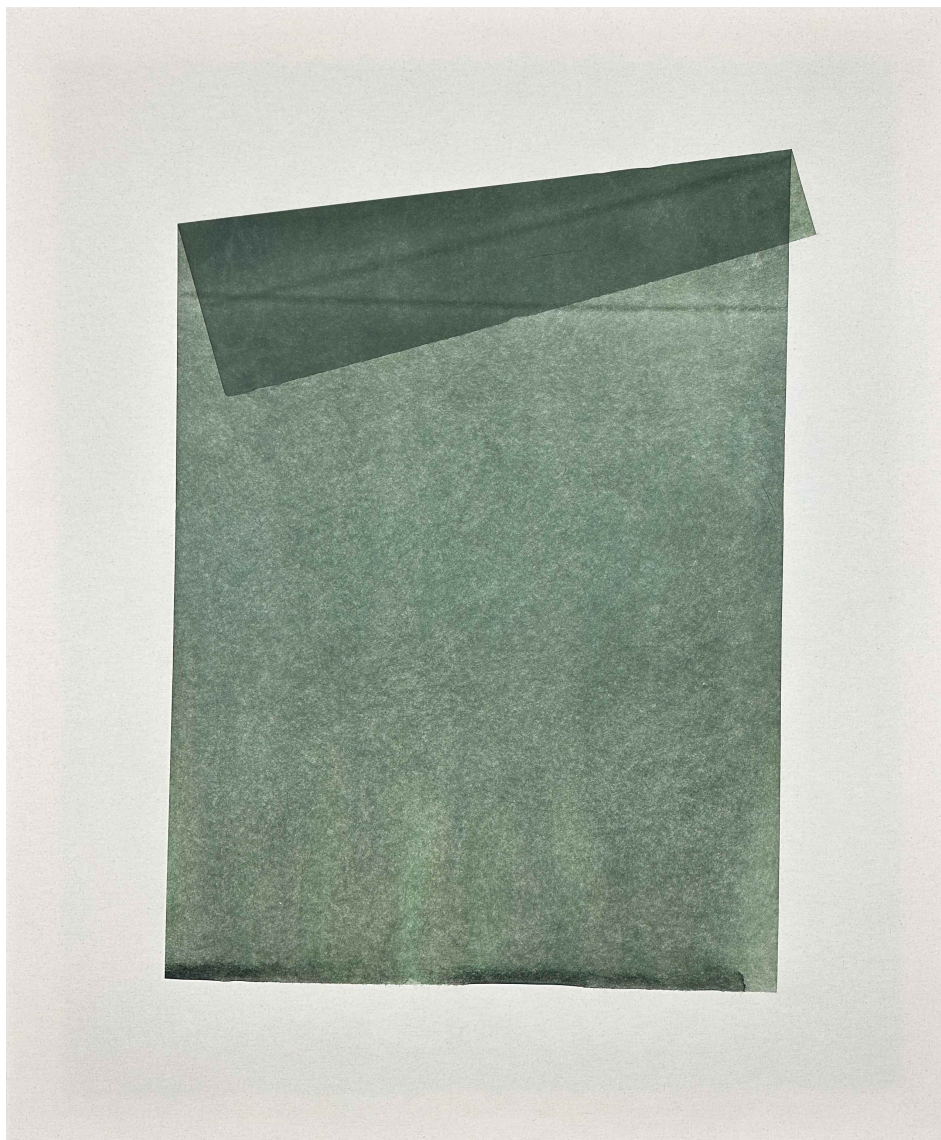

Oeuvres Exposées

CATHERINE VANHULLEBUSCH

I'd know the answer if imagination didn't change the question, 2025

Techniques mixtes sur toile, encadré

120 x 100 cm

Pièce unique

Signé

N° INV vallc_004