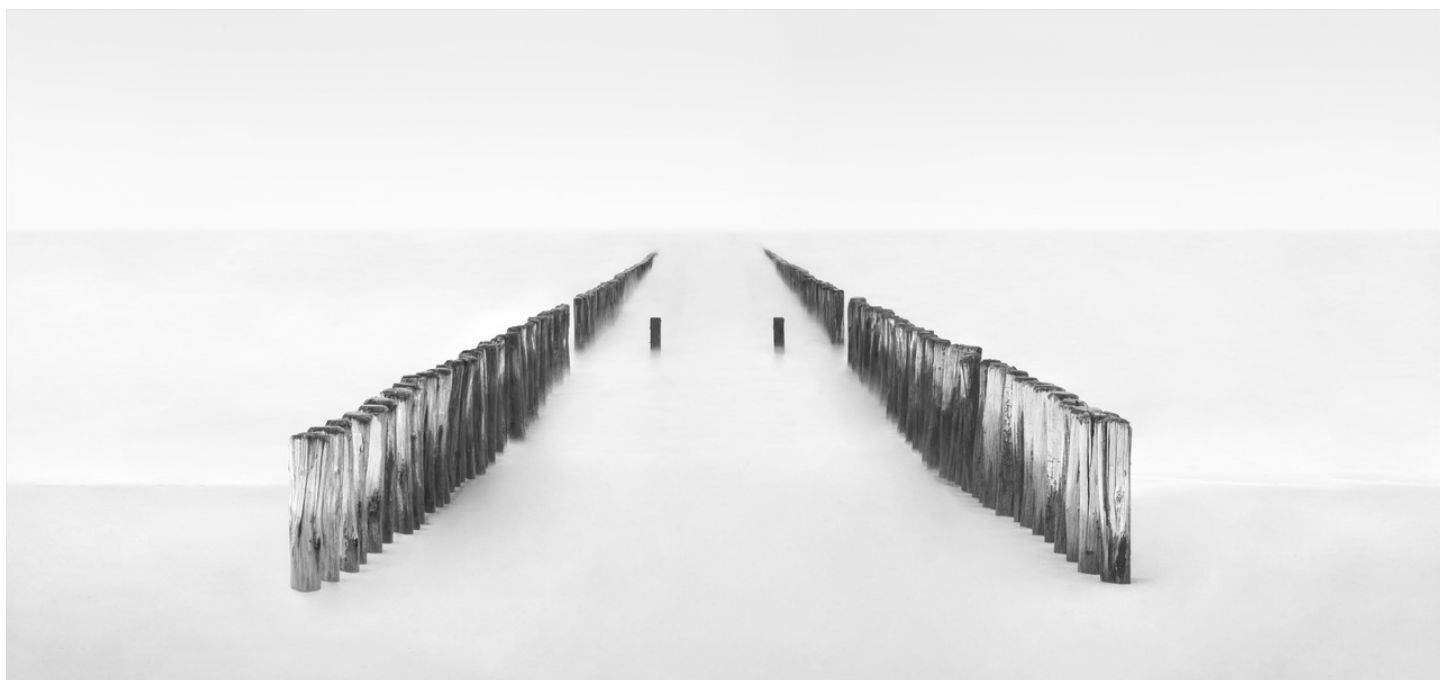

Oeuvres Exposées

CHARLOTTE CHAMPION

Rico et Skipper, 2012
Bronze et inox brossé
Exemplaire N° 1/8
Signé et numéroté
N° INV chac_053

Oeuvres Exposées

ANTOINE GAUSSIN

Another forth away, 2025

Photo imprimée sur papier rag, laminé sur aluminium anodisé - (2 autres formats disponibles : 80 x 170 cm / 100 x 215 cm)