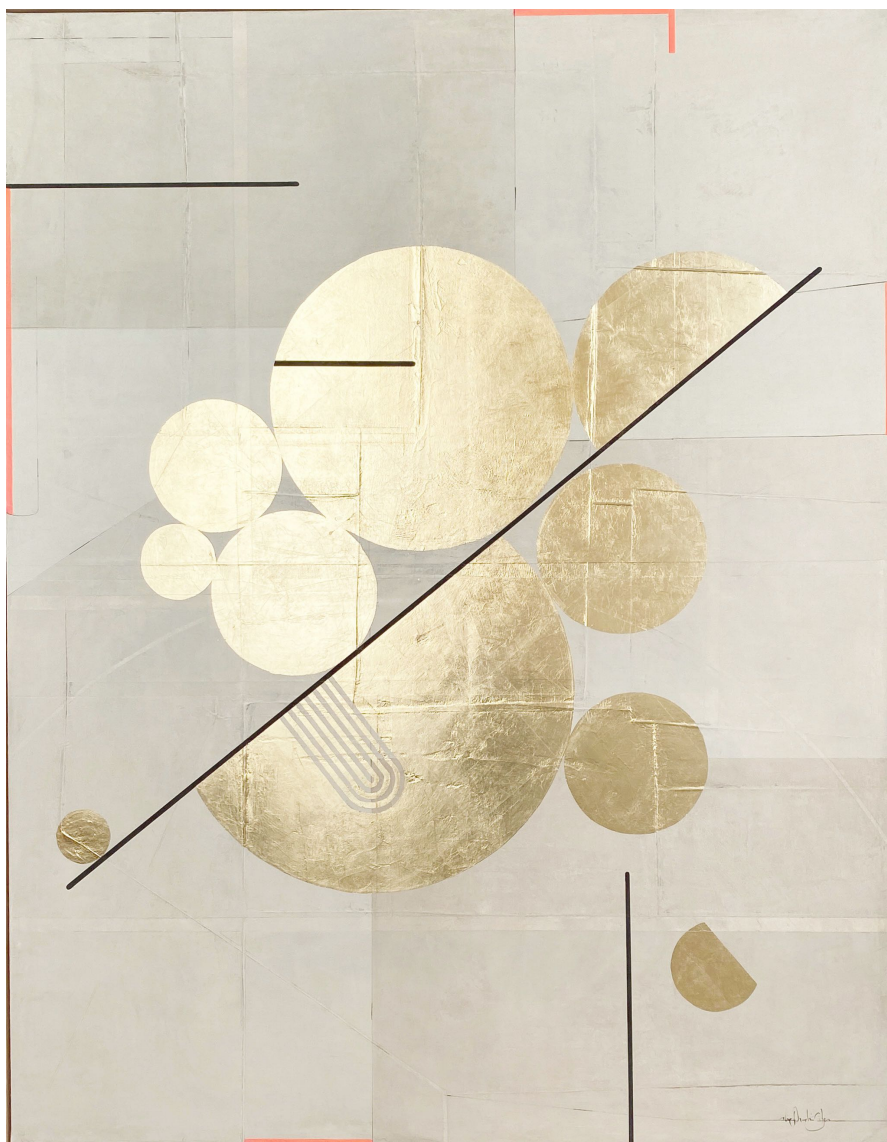

Oeuvres Exposées

ELISE OUDIN GILLES

April, 2025

Huile, acrylique et or sur toile de lin, encadré

146 x 114 cm

Encadrement : 150 x 117 cm

Pièce unique

Signé

N° INV oude_822