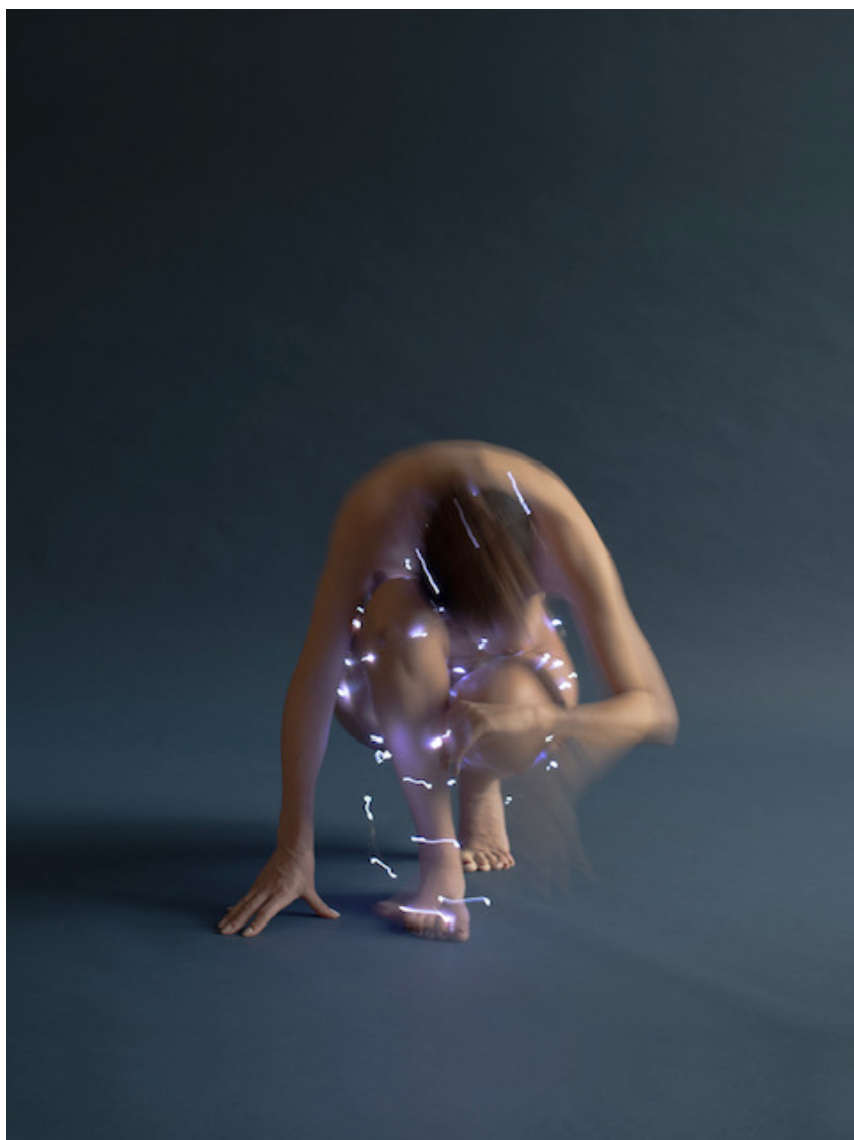

Signé

N° INV seyc_001

Oeuvres Exposées

ANA D. & NOORA K.

Aurora Indigo II, 2024

Tirage lenticulaire, encadré

120 x 90 cm

Encadrement : 124 x 93 cm