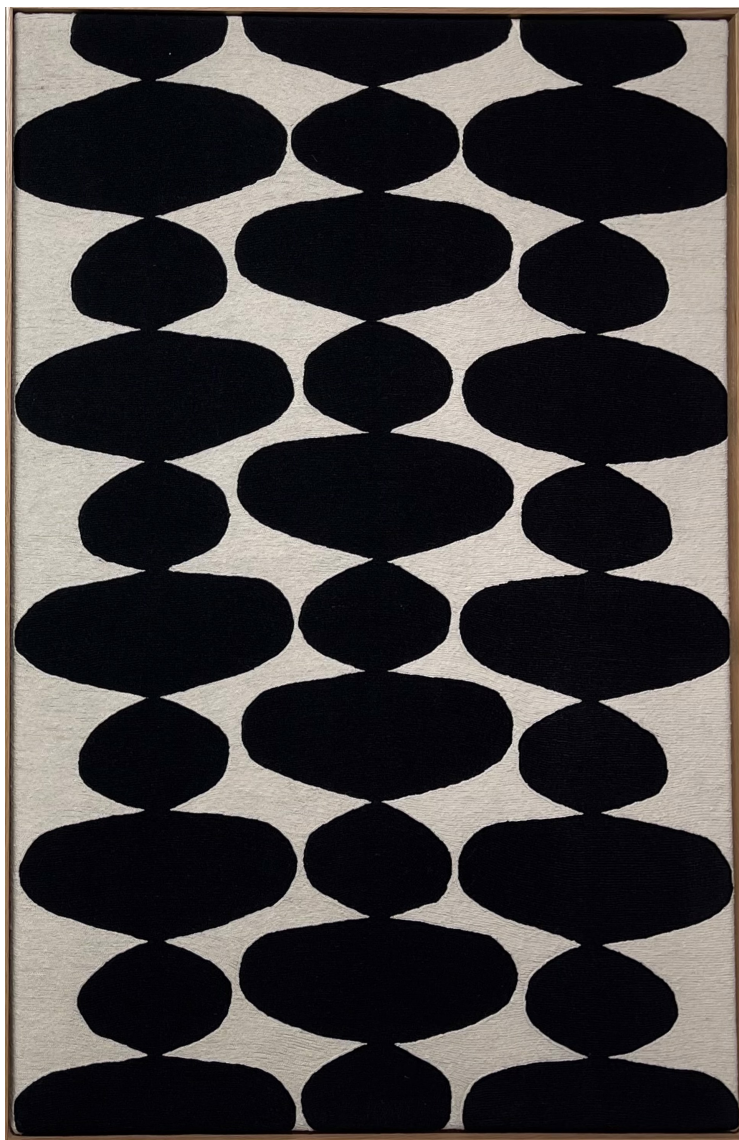

Acrylique sur bois, cadre en plexiglass

87 x 74 x 13 cm

Pièce unique

Signé

N° INV ghij_084

Oeuvres Exposées

PARVAZE & MAYER

Cellulas II Black, 2026