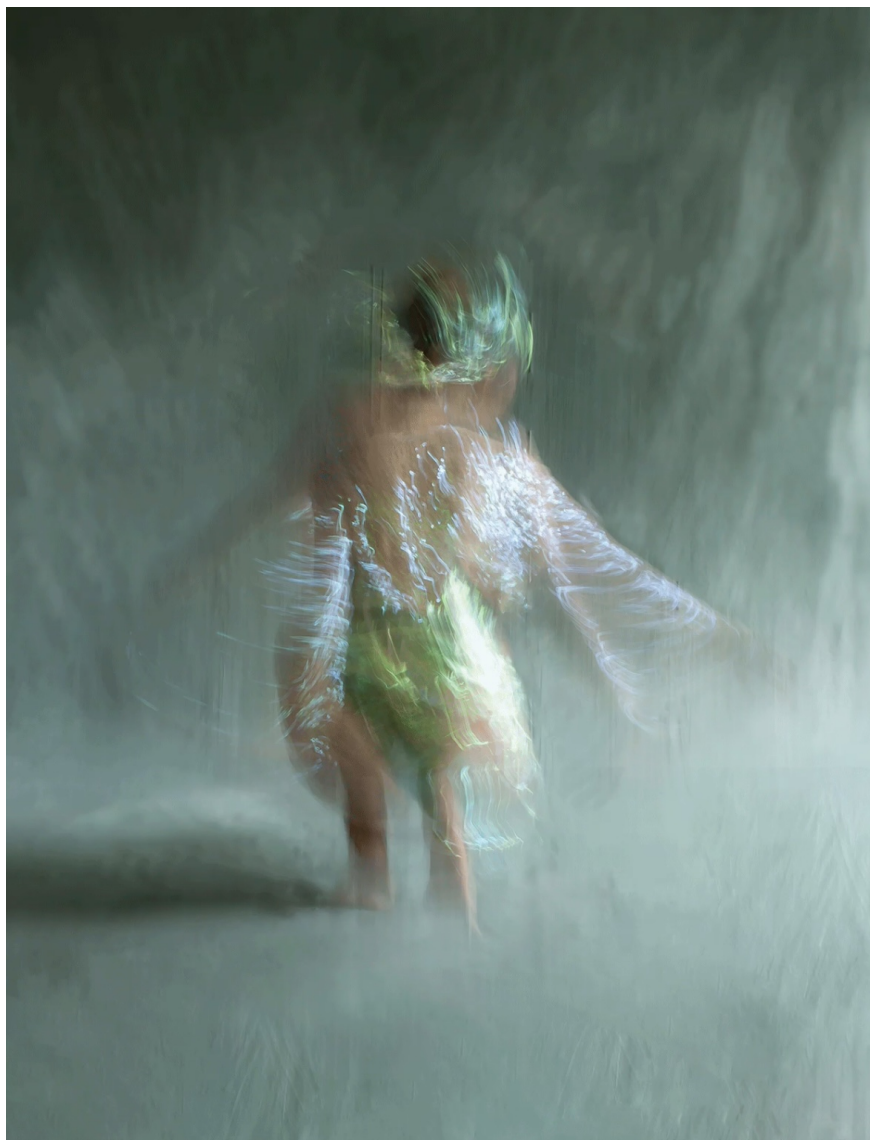

Oeuvres Exposées

ANA D. & NOORA K.

Deorsum, 2023

Tirage lenticulaire, encadré

120 x 90 cm

Encadrement : 124 x 93 cm

Edition de 8 ex + 2 AP

Signé et numéroté

N° INV anad_010B