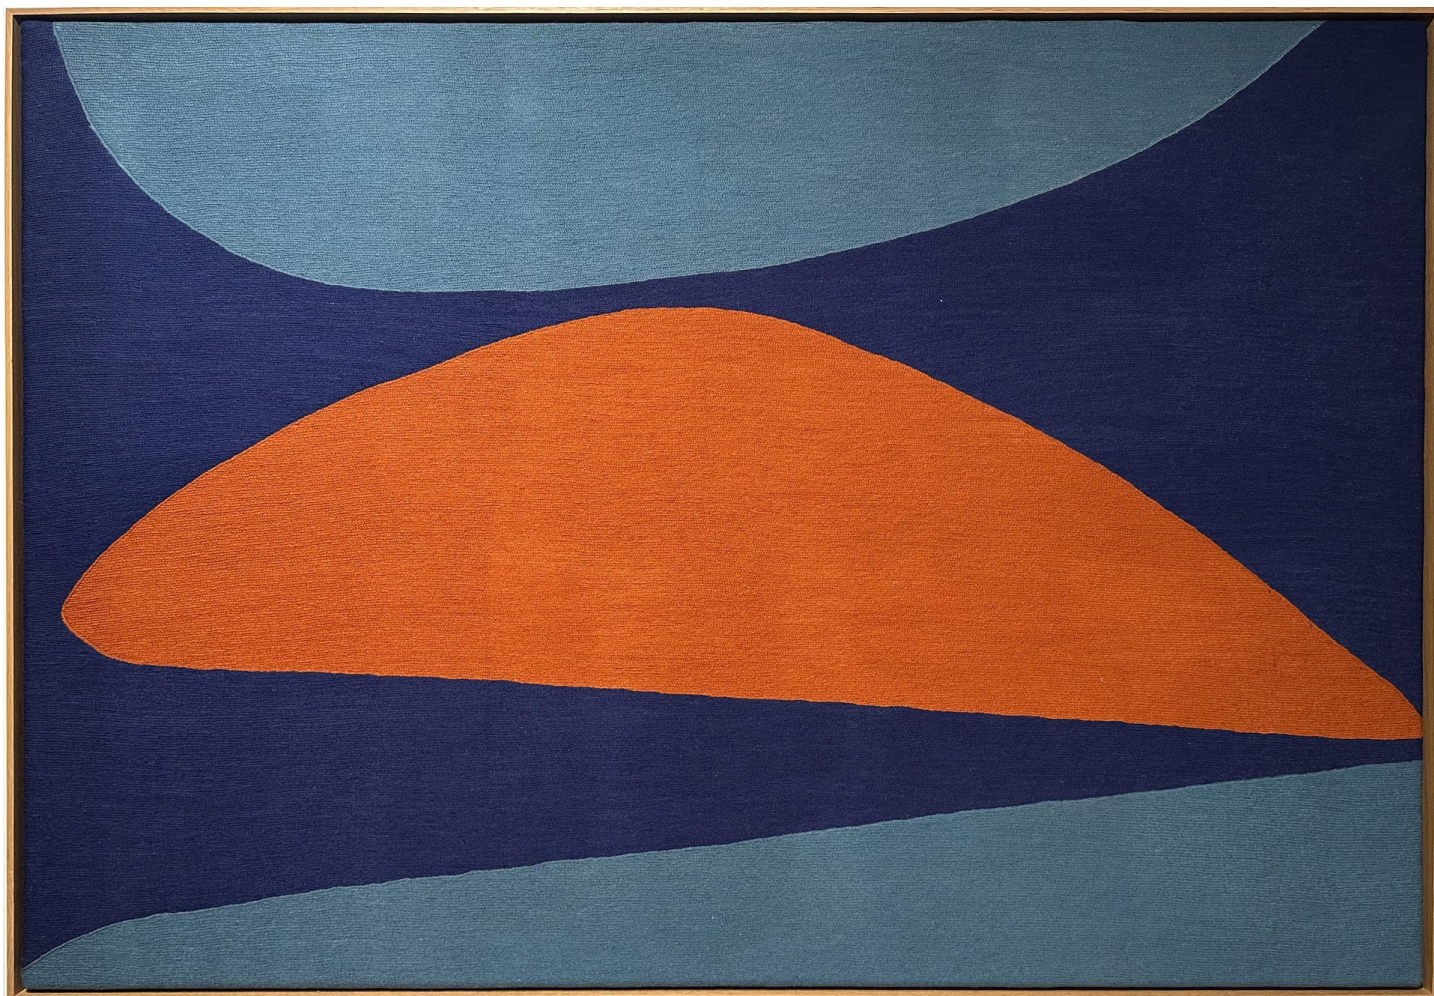

Oeuvres Exposées

PARVAZE & MAYER

Bloc, 2026

Mini série

Laine cousue main, cadre bois

108 x 158 cm

Encadrement : 112 x 161 cm

Pièce unique

N° INV parv_030