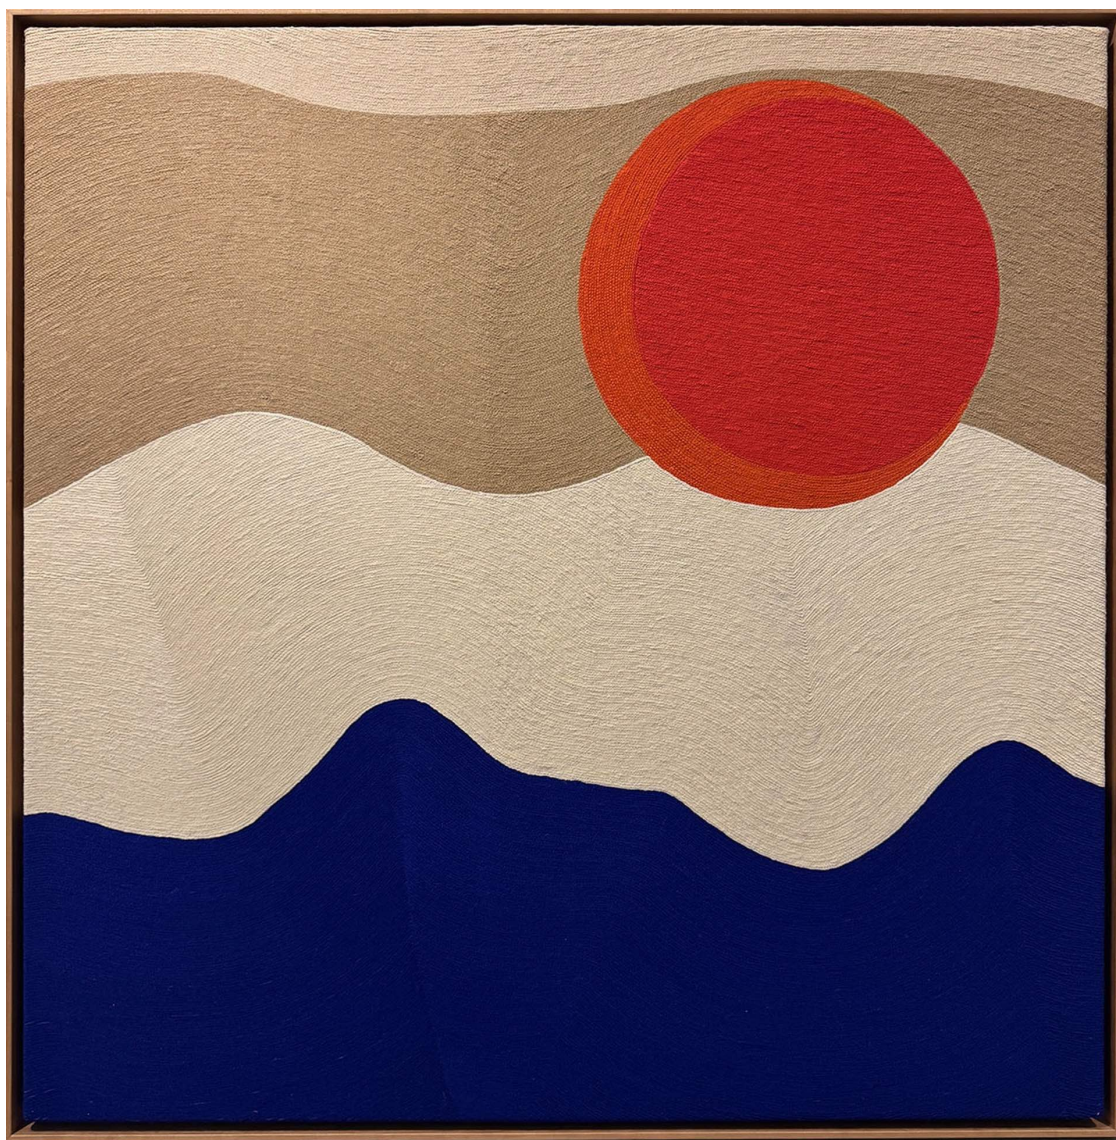

Oeuvres Exposées

PARVAZE & MAYER

Thai sun, 2025

Mini série

Laine cousue main

118 x 116 cm

Encadrement : 121 x 119 cm

Pièce unique

N° INV parv_014F