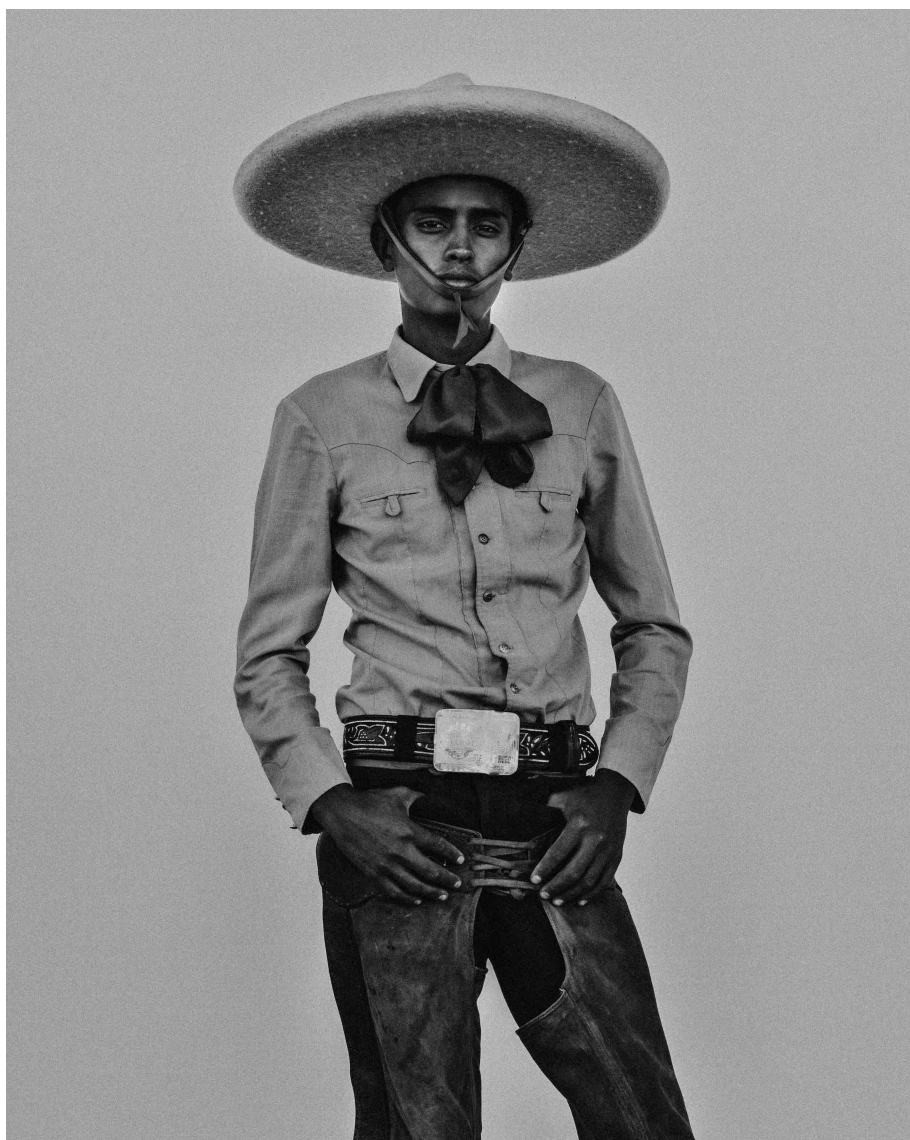

Tirage lenticulaire, encadré

120 x 90 cm

Encadrement : 124 x 93 cm

Edition de 8 ex + 2 AP

Signé et numéroté

N° INV anad_010B

Oeuvres Exposées

COOPER SEYKENS

Charro Santiago, 2024

Photographie, encres pigmentaires sur papier Fine Art, cadre en bois noir

120 x 96 cm

Encadrement : 124 x 100 cm

Edition de 8 ex

Signé

N° INV seyc_014

Oeuvres Exposées