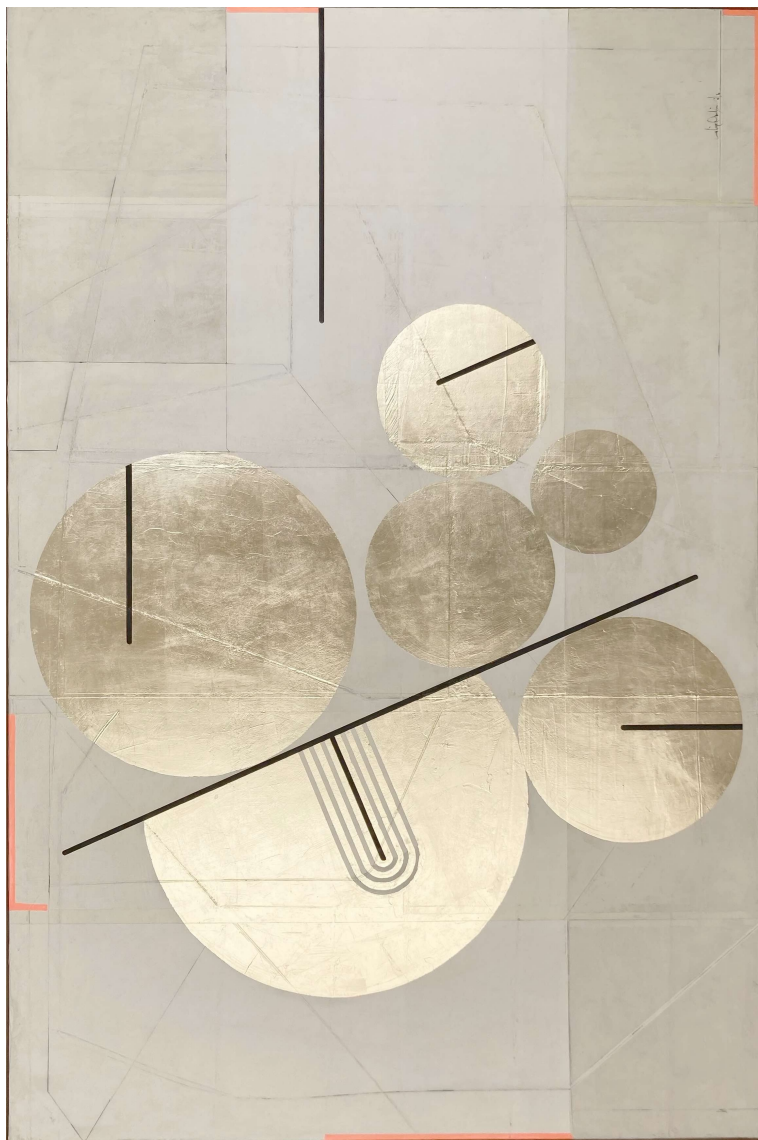

## Communiqué de presse

Le sable est une couleur qui traverse l'histoire de l'art comme une lumière vagabonde, des ocres des peintures rupestres aux tons dorés des paysages de Turner. Douce mais pleine de tempérament, elle réveille en nous l'envie de construire, comme autrefois nos châteaux éphémères au bord de l'eau. Elle invite le regard à voyager, à fouiller, à rêver. Avec elle, chaque pièce devient un terrain d'exploration sensible, quelque part entre nature, mémoire et imaginaire. For the sun and the sky and the sand&hellip;

## Oeuvres Exposées

**THIERRY GENAY**

*Linge et poire, 2025*

Photographie, encres pigmentaires sur papier Fine Art, contrecollé sur Dibond, encadré

80 x 80 cm

Edition de 9 ex

Signé et numéroté

N° INV gent\_0100

## Oeuvres Exposées

**THIERRY GENAY**

*Citron, pichet, grès et pomme, 2023*

Photographie, encres pigmentaires sur papier Fine Art, contrecollé sur Dibond, encadré

80 x 80 cm

Edition de 9 ex

Signé

N° INV gent\_069

## Oeuvres Exposées