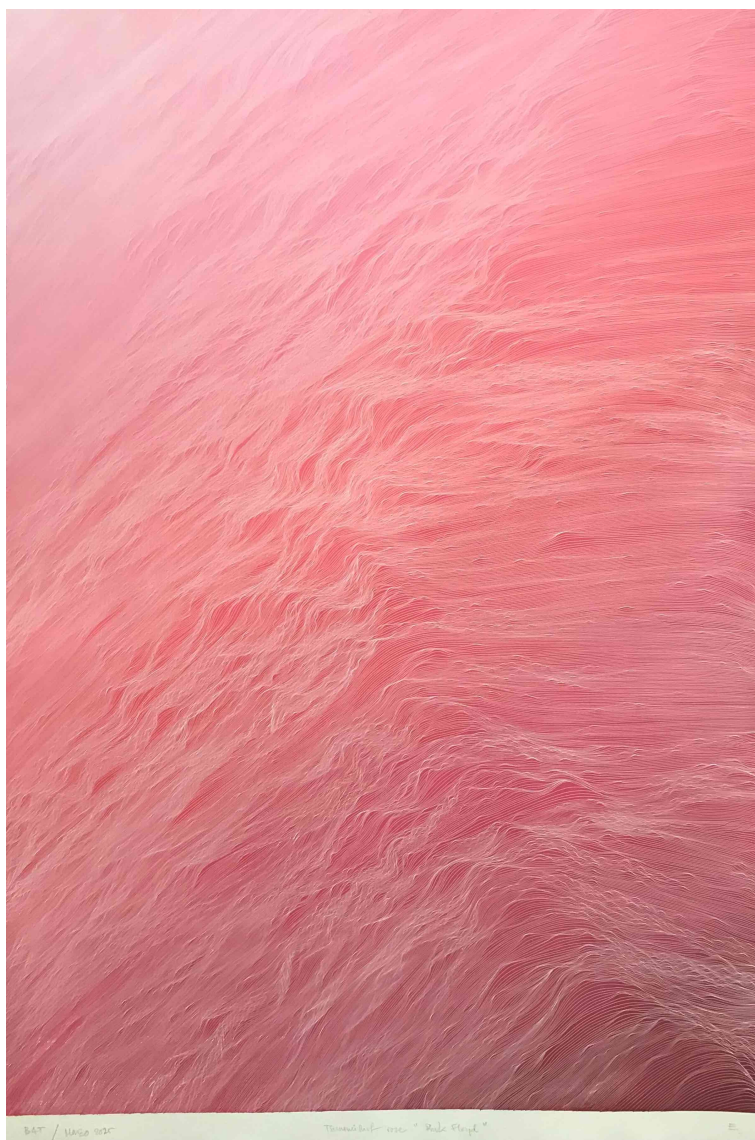

Oeuvres Exposées

JUAN ESCUDERO

Surf Rose, 2025

Gravure sur papier Hahnemüle 350 gr, encadrée

120 x 80 cm

Encadrement : 125 x 84 cm

Edition de 12 ex

Signé

N° INV escj_030