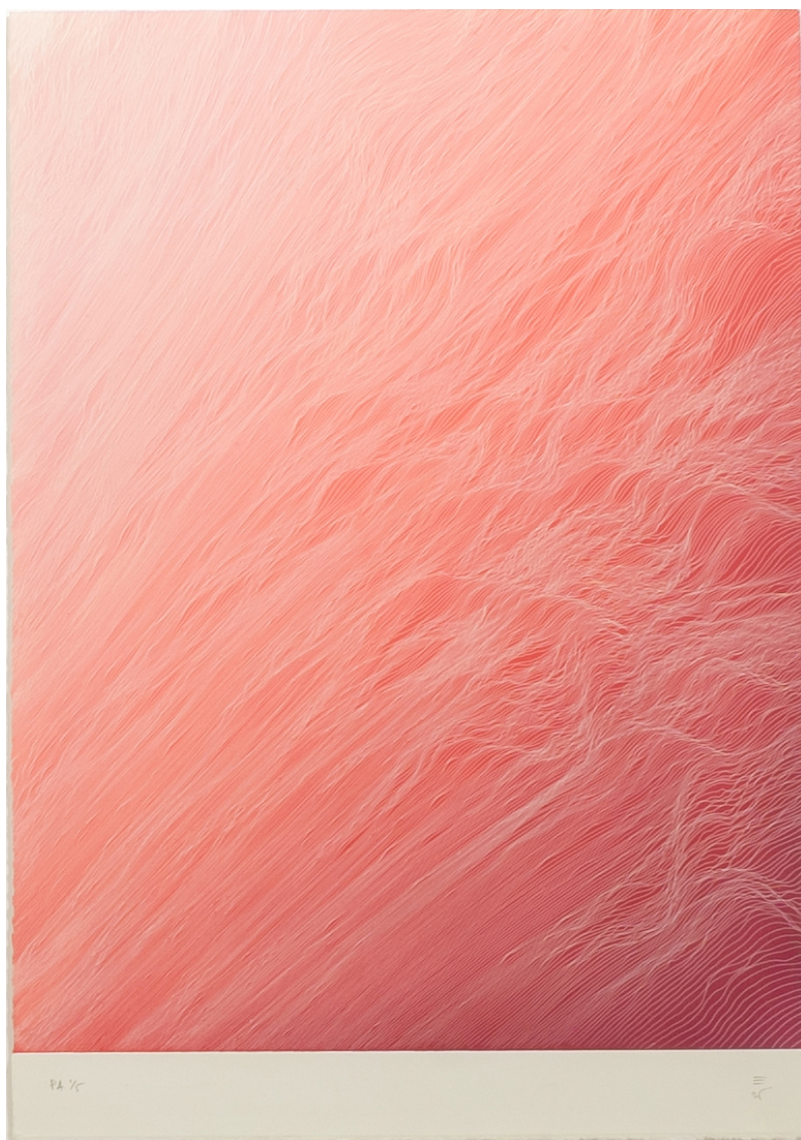

Oeuvres Exposées

JUAN ESCUDERO

Waterfall Pink, 2025

Gravure sur papier, encadrée

78 x 58 cm

Encadrement : 82 x 60 cm

Edition de 30 ex + 5 AP

Signé

N° INV escj_027