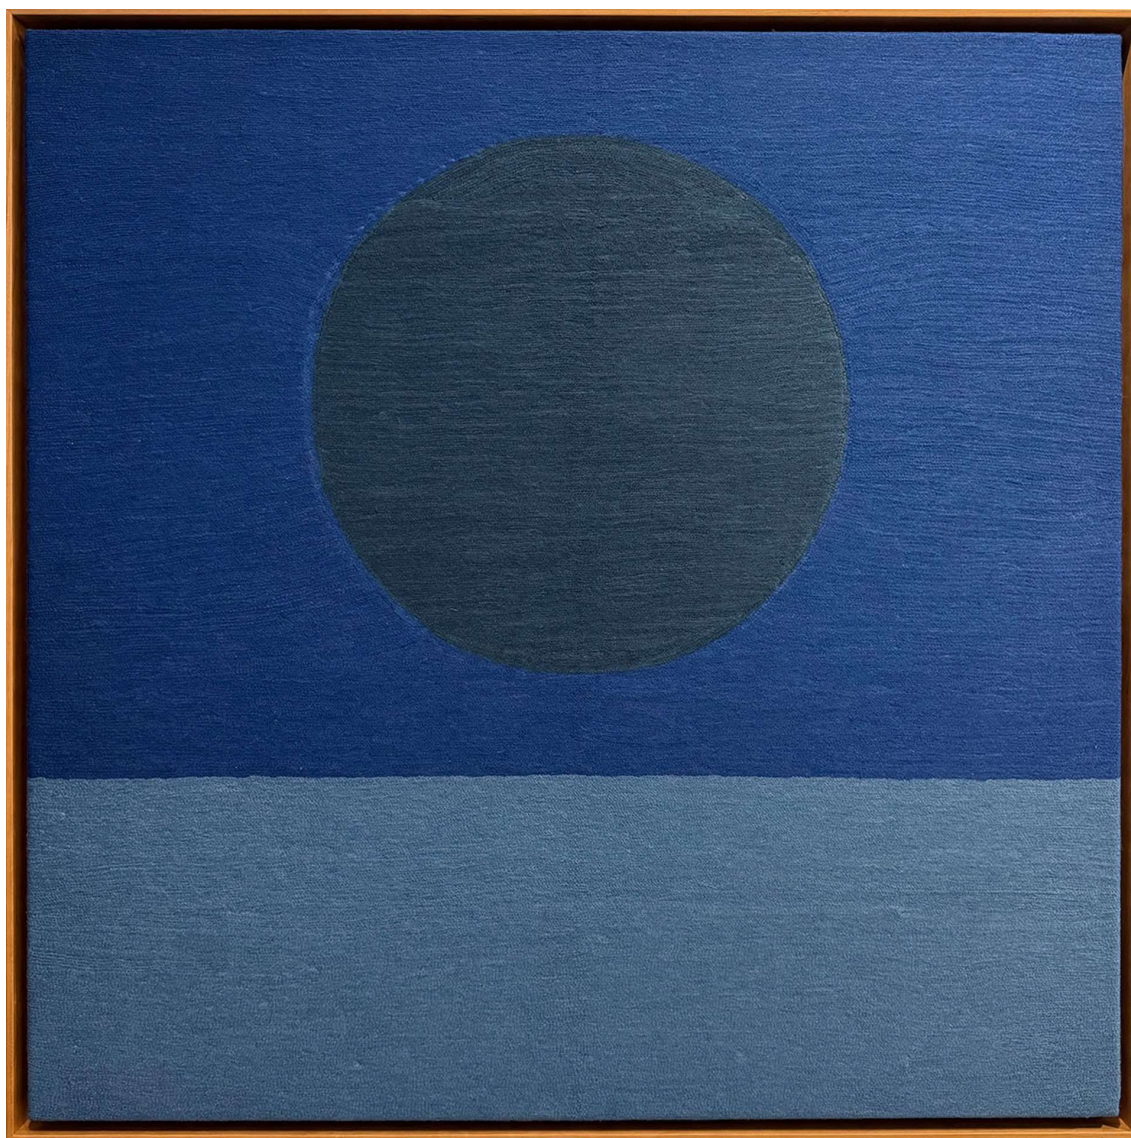

Oeuvres Exposées

PARVAZE & MAYER

Blue Mirage, 2026

Mini série

Laine cousue main, cadre bois

105 x 105 cm

Encadrement : 107 x 107 cm

Pièce unique

N° INV parv_018