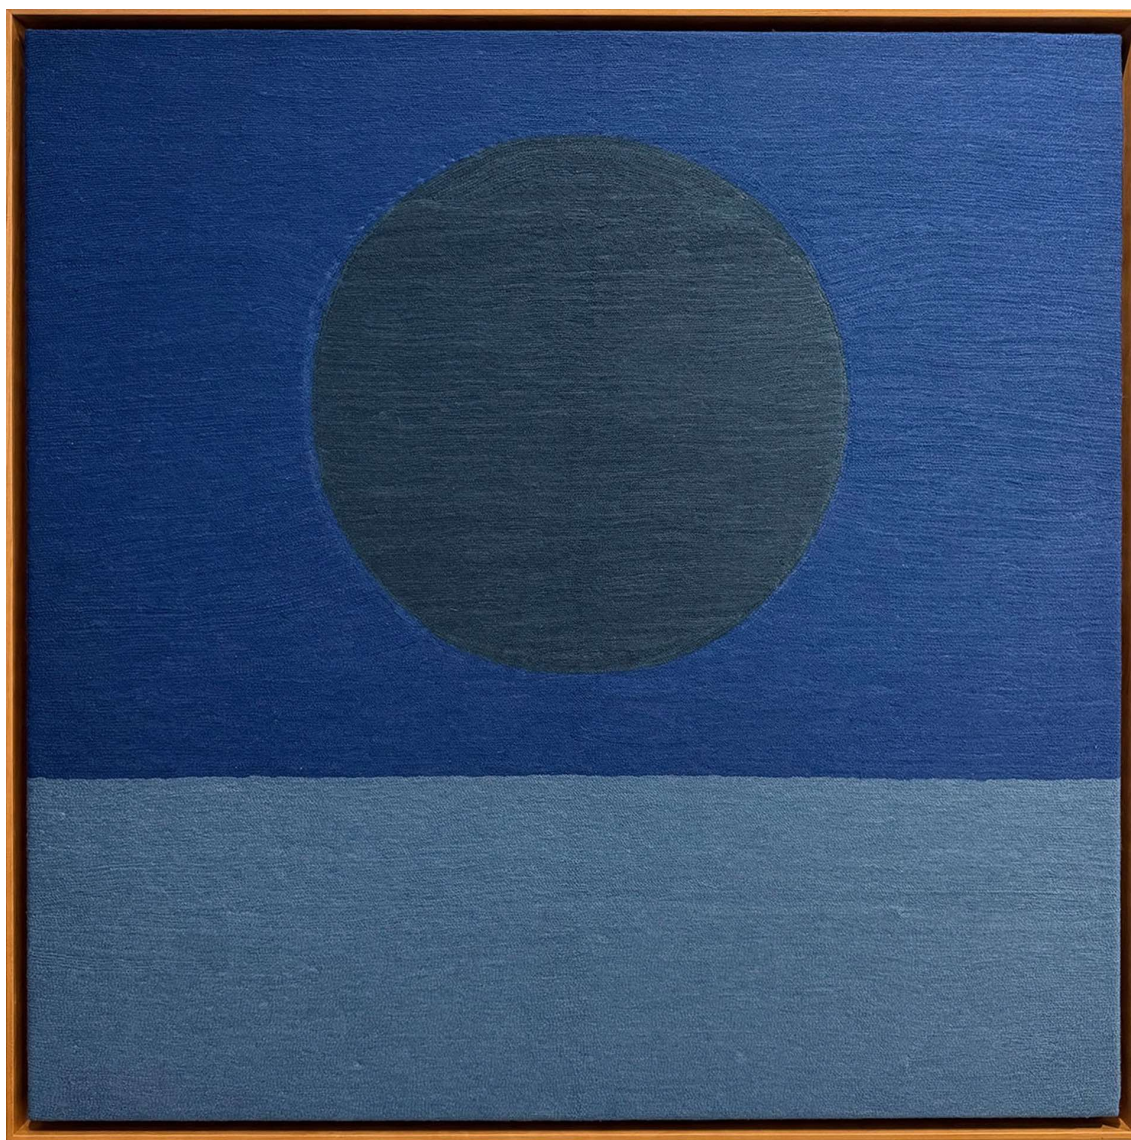

Oeuvres Exposées

PARVAZE & MAYER

Blue Mirage, 2026

Mini série

Laine cousue main, cadre bois

105 x 105 cm

Encadrement : 107 x 107 cm

Pièce unique

N° INV parv_018