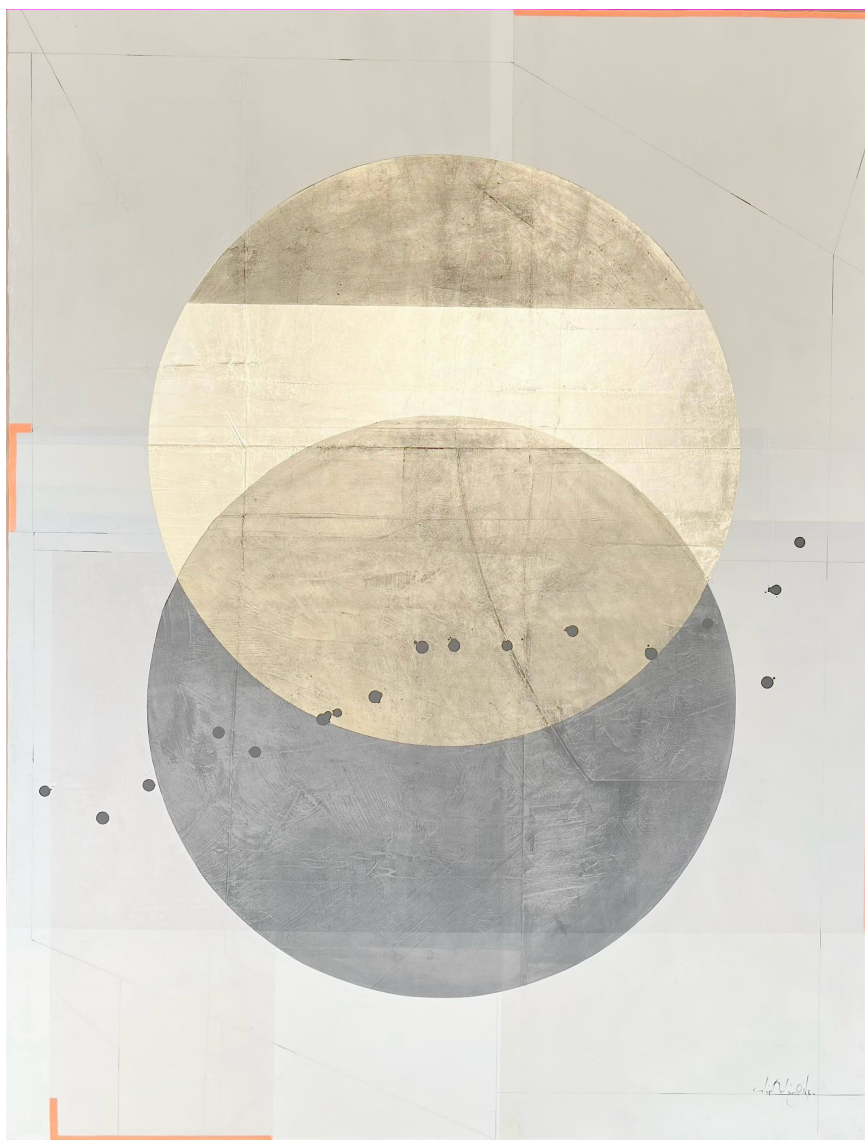

Oeuvres Exposées

THIERRY GENAY

Rencontre fortuite, 2025

Photographie, encres pigmentaires sur papier Fine Art, contrecollé sur Dibond, encadré
50 x 50 cm

Edition de 9 ex

Signé et numéroté

N° INV gent_093

Oeuvres Exposées

ELISE OUDIN GILLES

Nuanced, 2025

Huile, acrylique et or sur toile de lin, encadré

116 x 89 cm

Encadrement : 121 x 94 cm

Pièce unique

Signé

N° INV oude_673

Oeuvres Exposées

COOPER SEYKENS

Escaramuza, 2024

Photographie, encres pigmentaires sur papier Fine Art, cadre en bois noir

120 x 120 cm

Encadrement : 124 x 124 cm

Edition de 8 ex

Signé