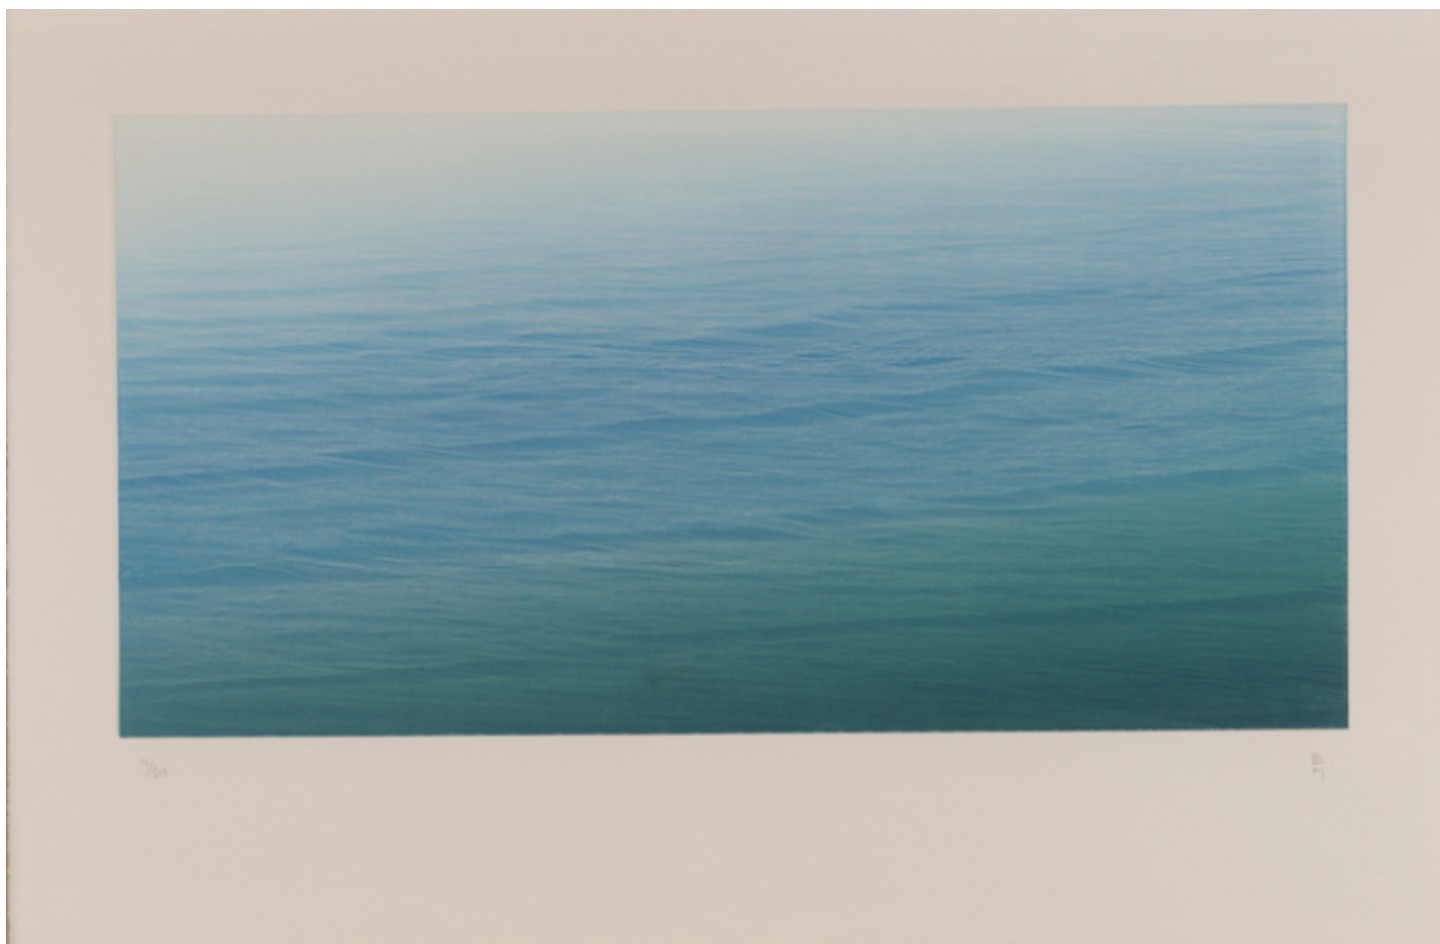

Oeuvres Exposées

JUAN ESCUDERO

Water Customs II, 2024

Gravure sur papier, encadrée

Encadrement : 62 x 88 cm

Edition de 30 ex

Signé

N° INV escj_015