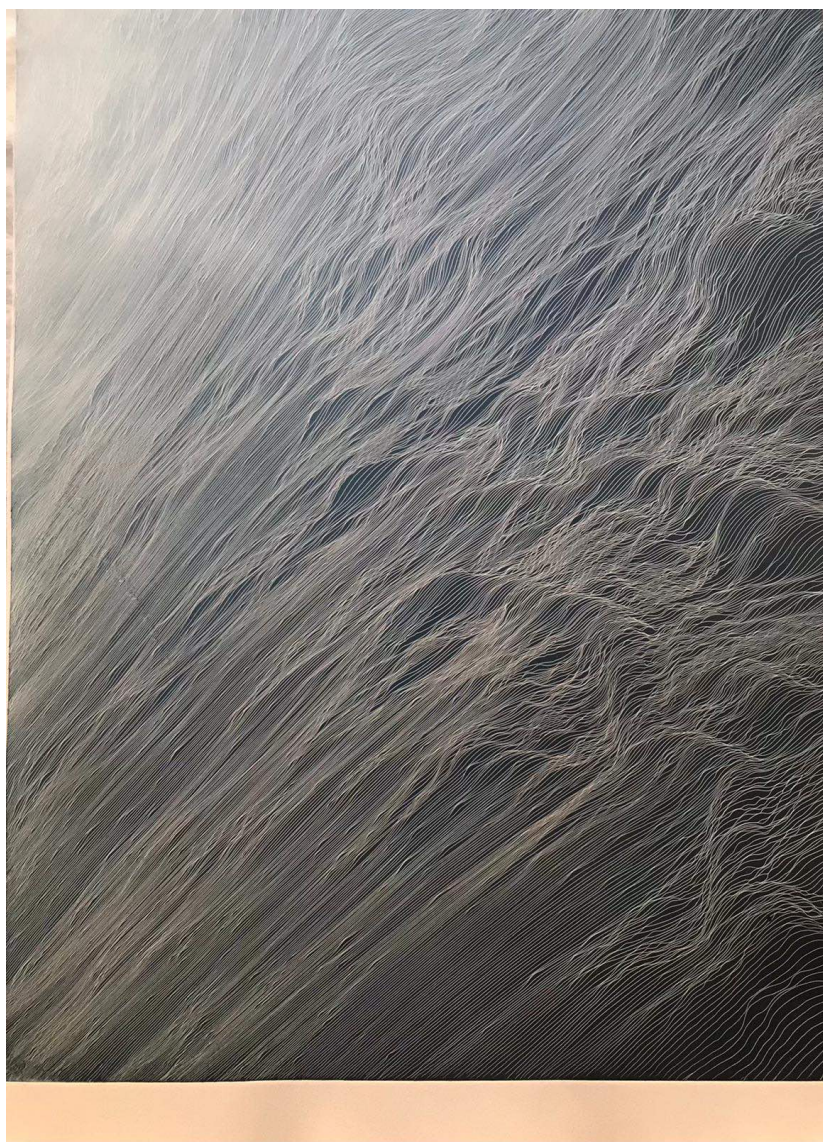

Oeuvres Exposées

JUAN ESCUDERO

Waterfall, 2024

Gravure sur papier, encadrée

78 x 58 cm

Encadrement : 82 x 60 cm

Edition de 30 ex

Signé