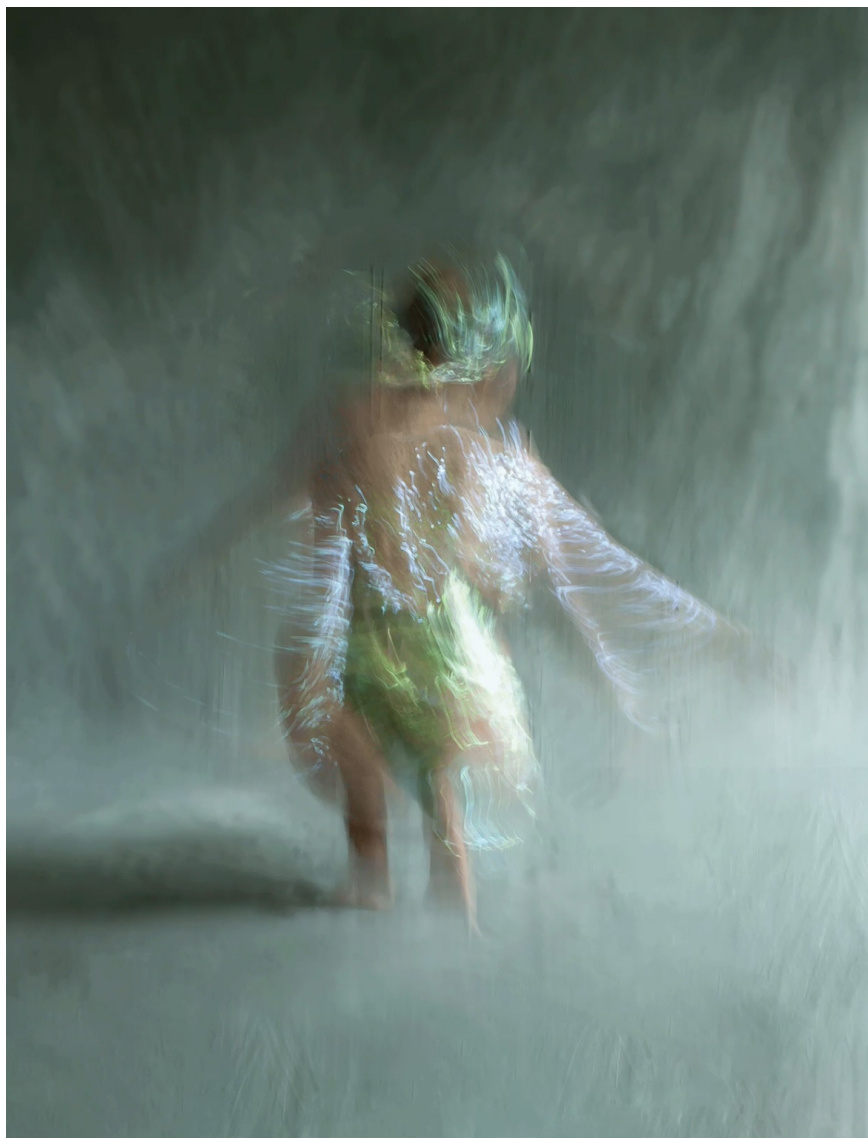

Oeuvres Exposées

ANA D. & NOORA K.

Deorsum, 2023

Tirage lenticulaire, encadré

120 x 90 cm

Encadrement : 124 x 93 cm

Edition de 8 ex + 2 AP

Signé et numéroté

N° INV anad_010B