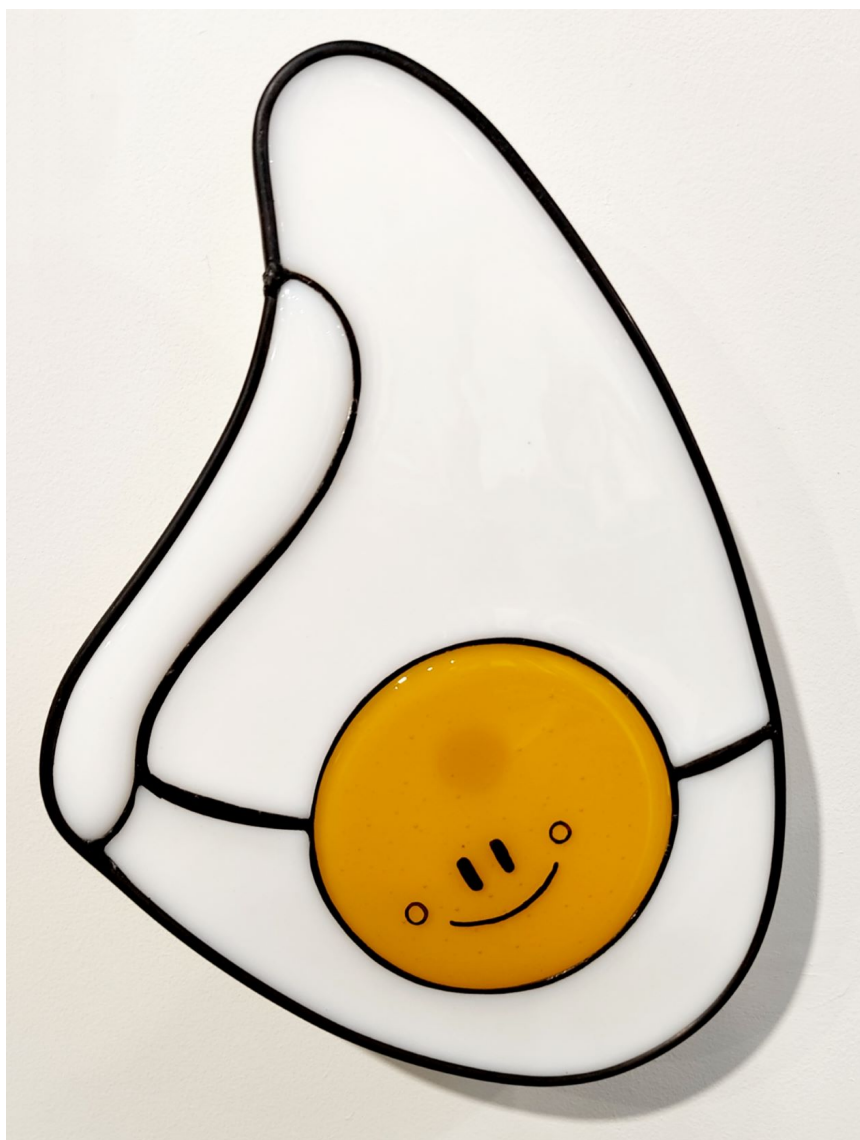

N° INV foud_077

Oeuvres Exposées

EVA ULLRICH

Sunset, 2019

Acrylique sur toile, couches multiples utilisant brosses, raclettes et éponges, encadré

130 x 100 cm

Pièce unique

Signé

N° INV burr_22

Oeuvres Exposées

ARJAN BOEVE

Sunny Side Up 5, 2020

Fusion de verre, vitraux en cuivre et plomb

31 x 21 cm x 4,5 cm

Pièce unique

Signé