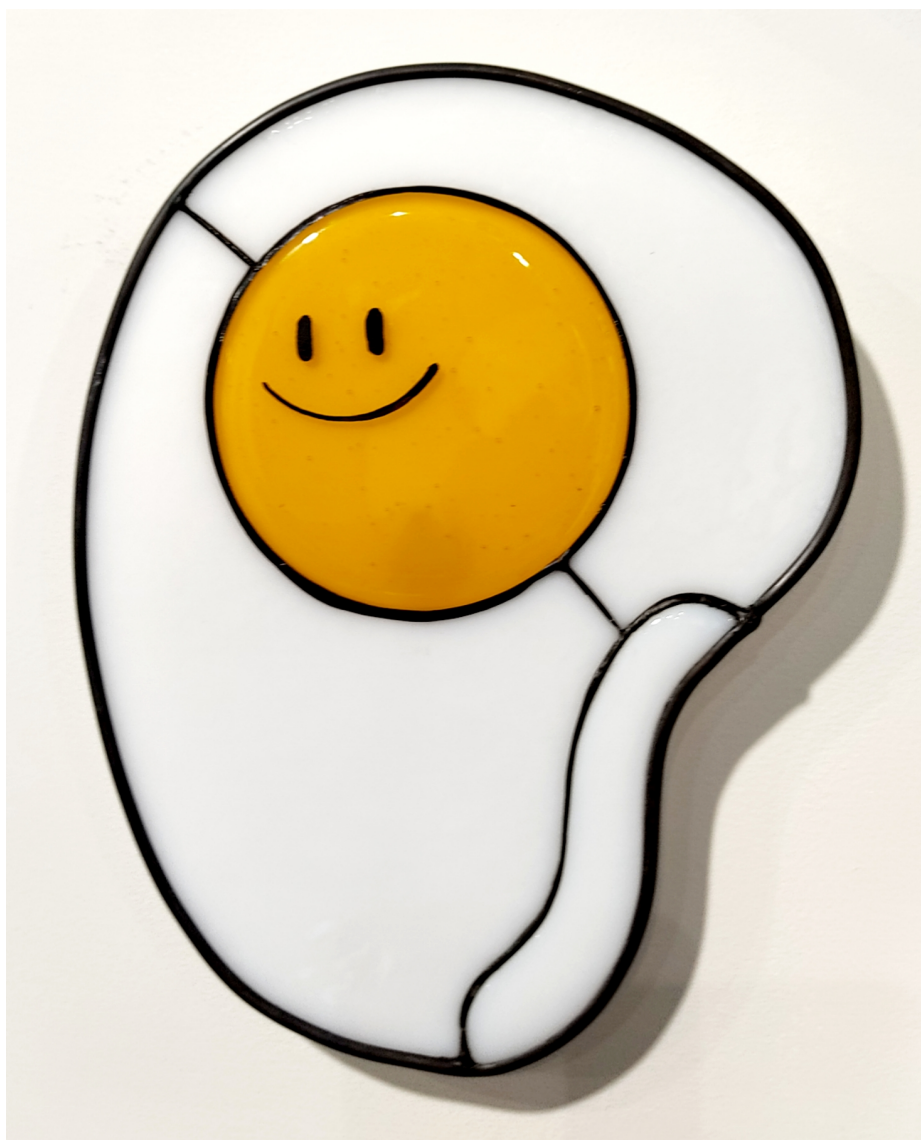

Oeuvres Exposées

ANTOINE GAUSSIN

Jump Zen, 2021

Jump

Photo imprimée sur papier rag, laminé sur aluminium anodisé - (2 autres formats disponibles : 100 x 100 cm / 150 x 150 cm)

125 x 125 cm

Edition de 10 ex + 2 AP

N° INV gaua_021

Oeuvres Exposées

ANA D. & NOORA K.

Not clear at all, 2019

Tirage lenticulaire, encadré

120 x 90 cm

Encadrement : 124 x 93 cm

Edition de 8 ex + 2 AP

Signé et numéroté

N° INV anad_009B

Oeuvres Exposées

ARJAN BOEVE

Sunny Side Up 7, 2020

Fusion de verre, vitraux en cuivre et plomb

24 x 19 cm x 3 cm

Pièce unique