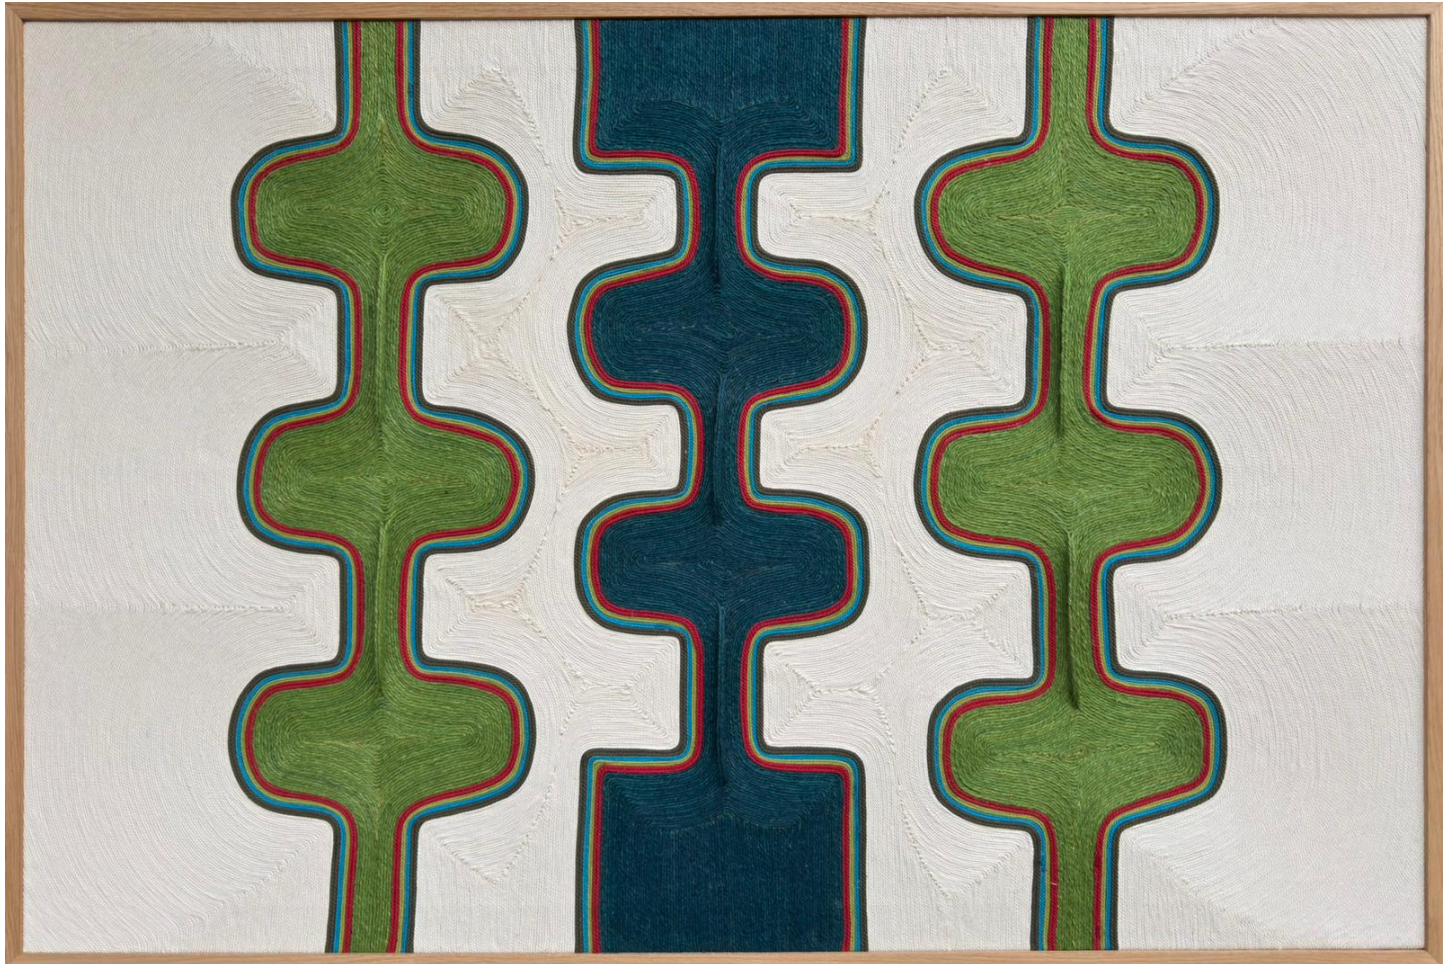

Malyn, 2026

**AXELLE GOSSE**

*Malyn*, 2026

Textile et cordes, encadré

100 x 150 cm

Encadrement : 103 x 153 cm

Pièce unique

Signé