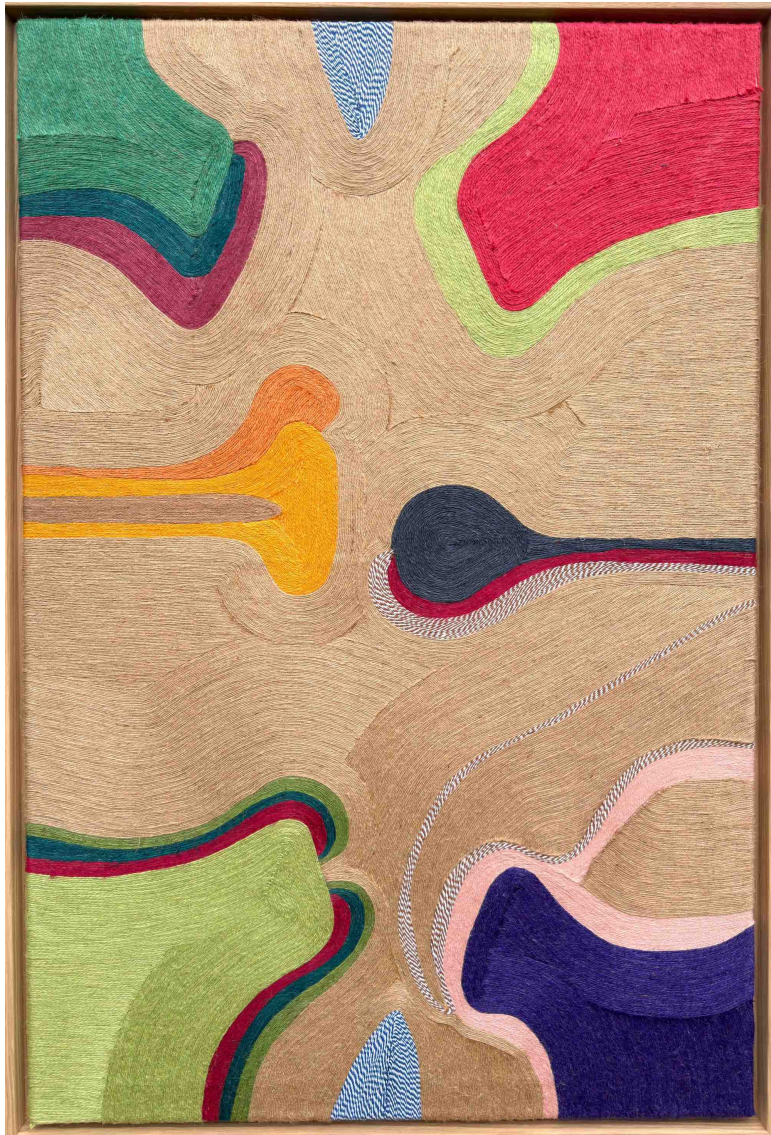

Mailali, 2026

AXELLE GOSSE

Mailali, 2026

Textile et cordes, encadré

120 x 80 cm

Pièce unique

Signé

N° INV gosa_087