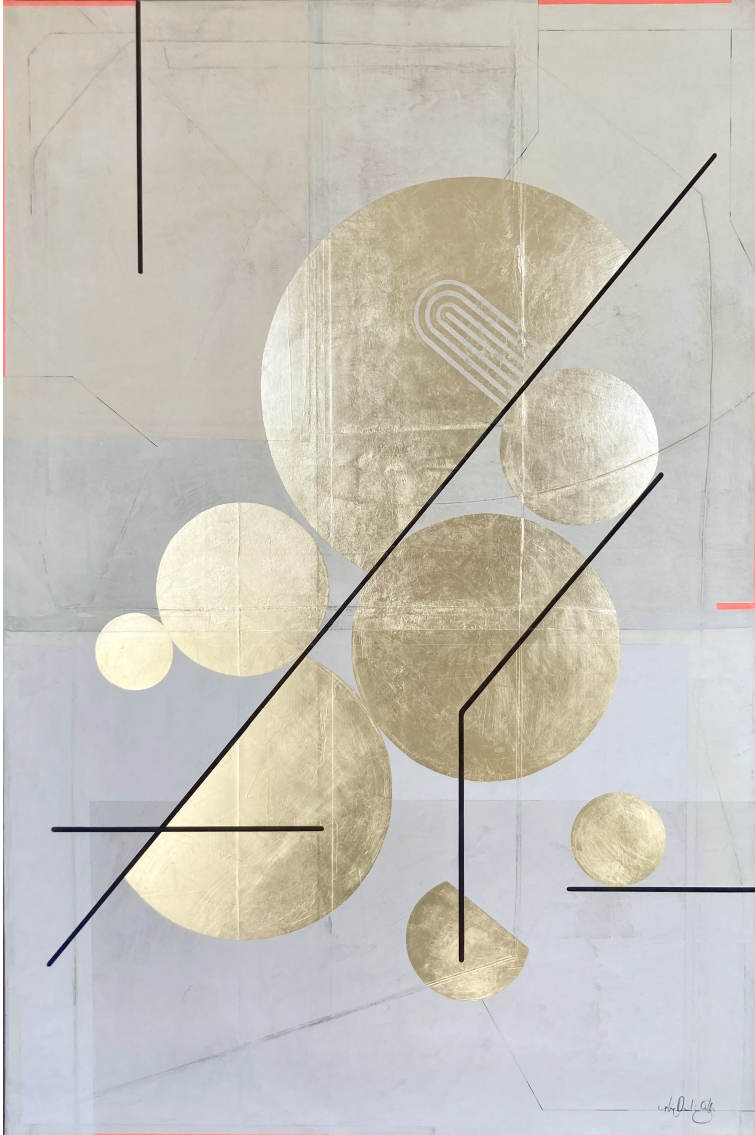

Supreme, 2026

**ELISE OUDIN GILLES**

*Supreme*, 2026

Huile, acrylique et or sur toile de lin, encadré

146 x 97 cm

Pièce unique

Signé

N° INV oude\_829