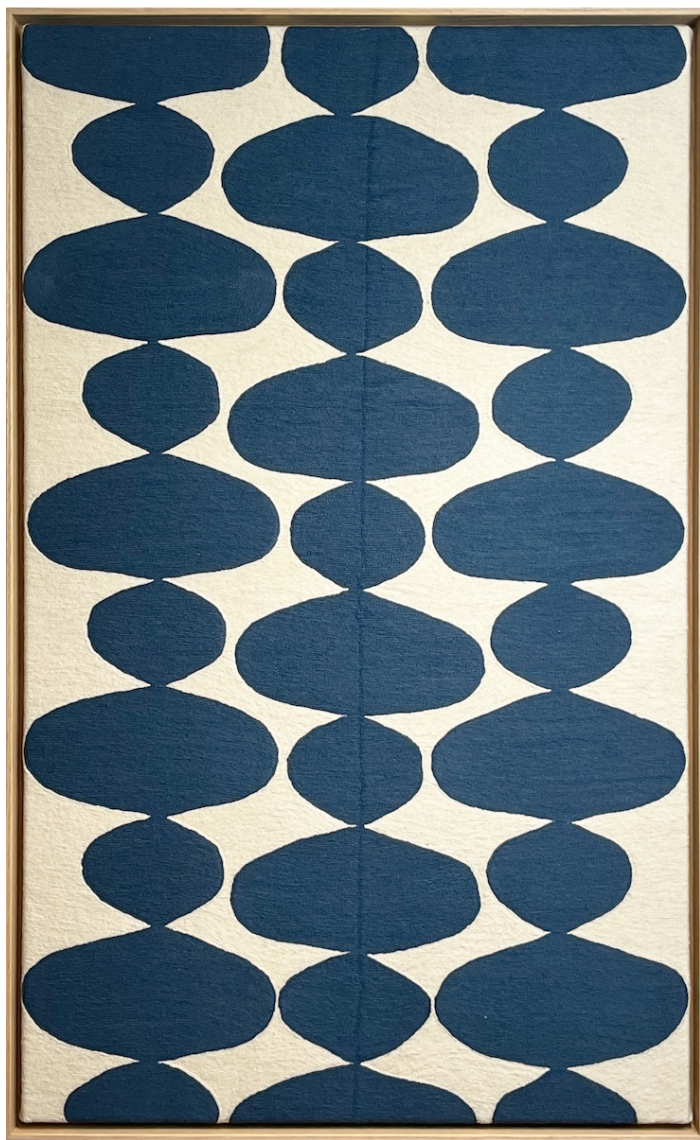

## Cellulas II Midnight blue, 2026

**PARVAZE & MAYER**

*Cellulas II Midnight blue, 2026*

Mini série

Laine cousue main, cadre bois

141 x 95 cm

Encadrement : 144 x 98 cm

Pièce unique