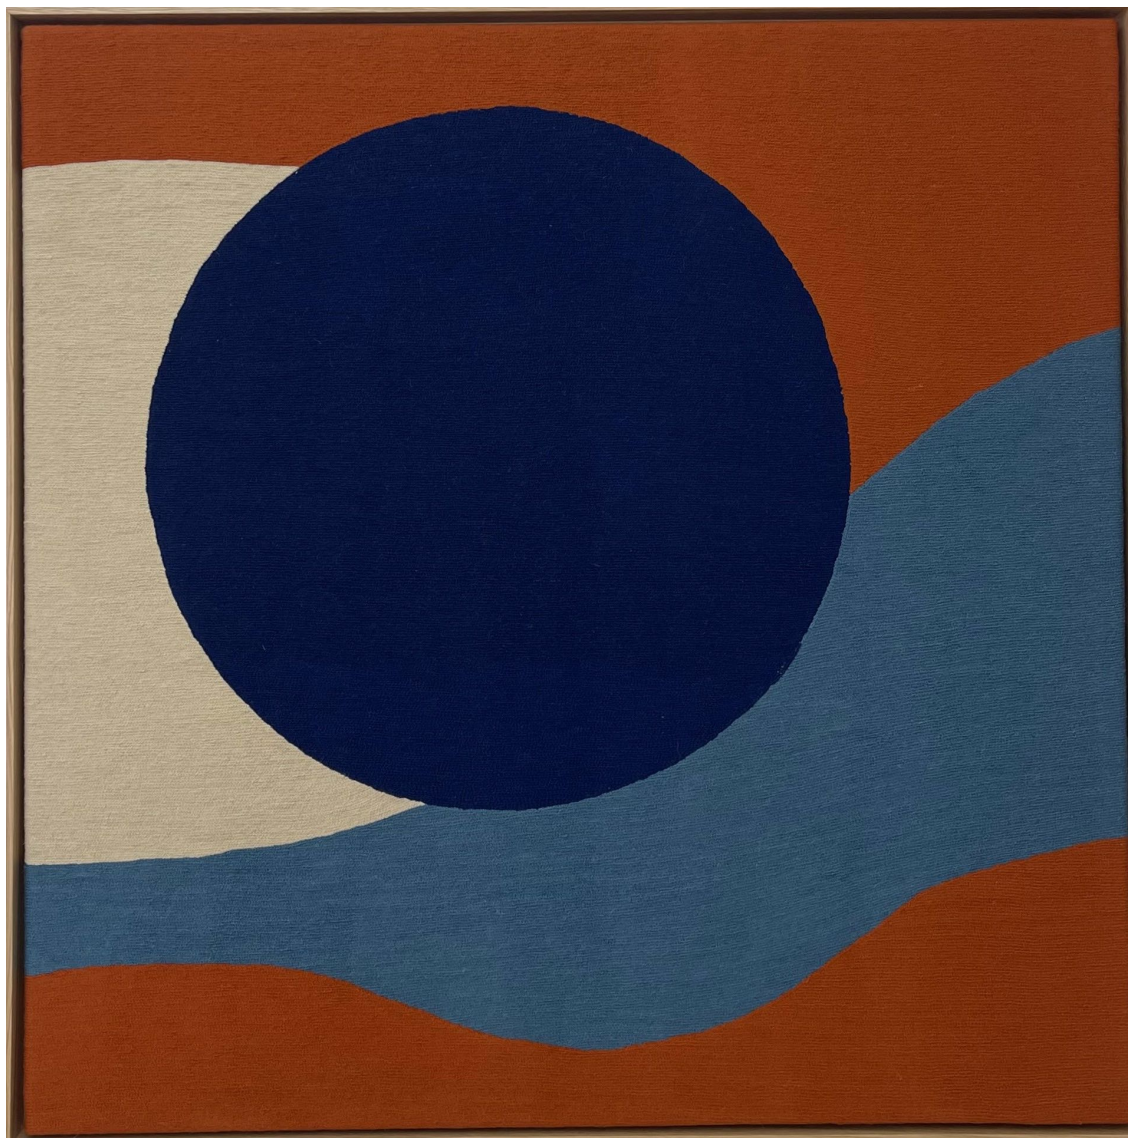

Suvar, 2026

PARVAZE & MAYER

Suvar, 2026

Mini série

Laine cousue main, cadre bois

109 x 109 cm

Encadrement : 114 x 114 cm

Pièce unique