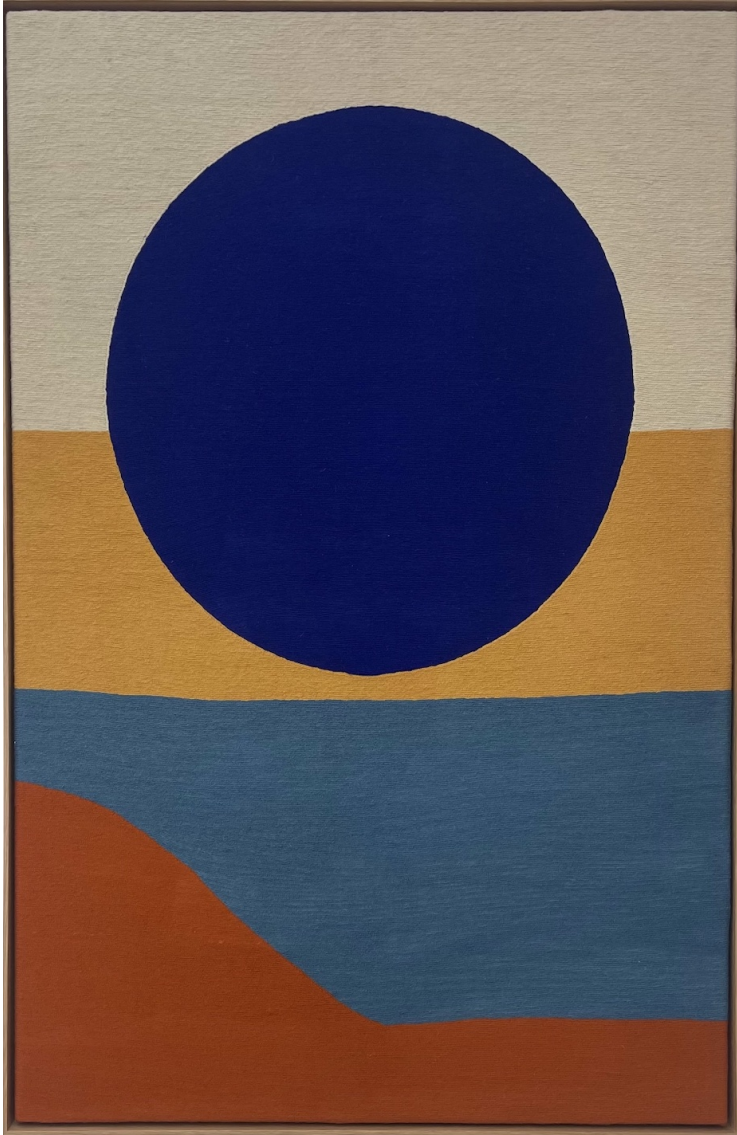

Chobar, 2026

**PARVAZE & MAYER**

*Chobar, 2026*

Mini série

Laine cousue main, cadre bois

155 x 105 cm

Encadrement : 160 x 111 cm

Pièce unique