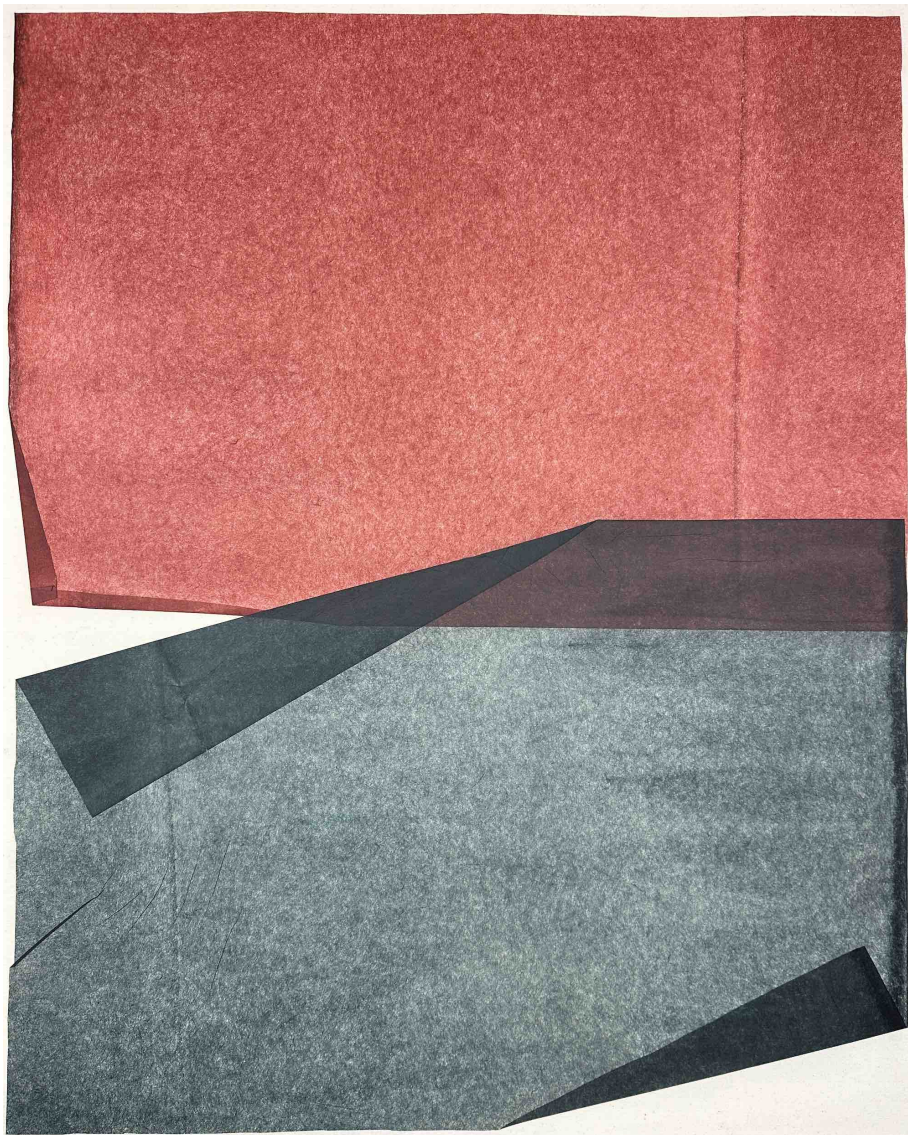

I'd get going if my socks matched, 2026

CATHERINE VANHULLEBUSCH

I'd get going if my socks matched, 2026

Techniques mixtes sur toile, encadré

100 x 80 cm

Pièce unique

Signé

N° INV vallc_042