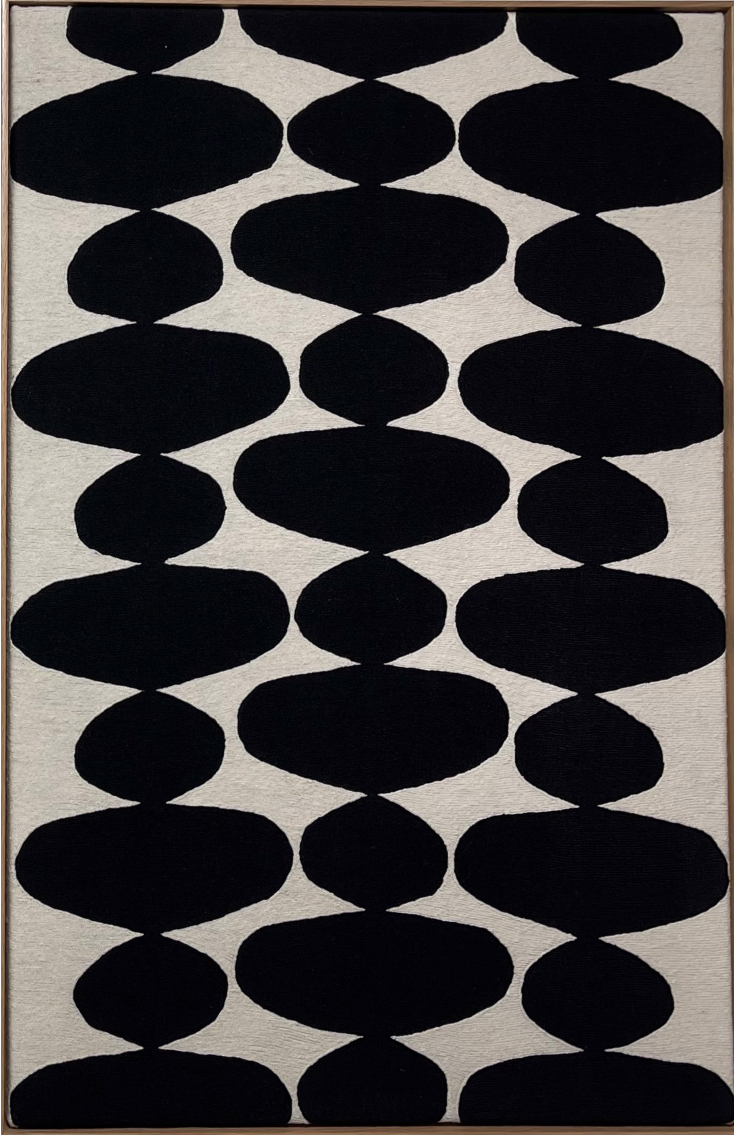

Cellulas II Black, 2026

PARVAZE & MAYER

Cellulas II Black, 2026

Mini série

Laine cousue main, cadre bois

141 x 95 cm

Encadrement : 144 x 98 cm

Pièce unique