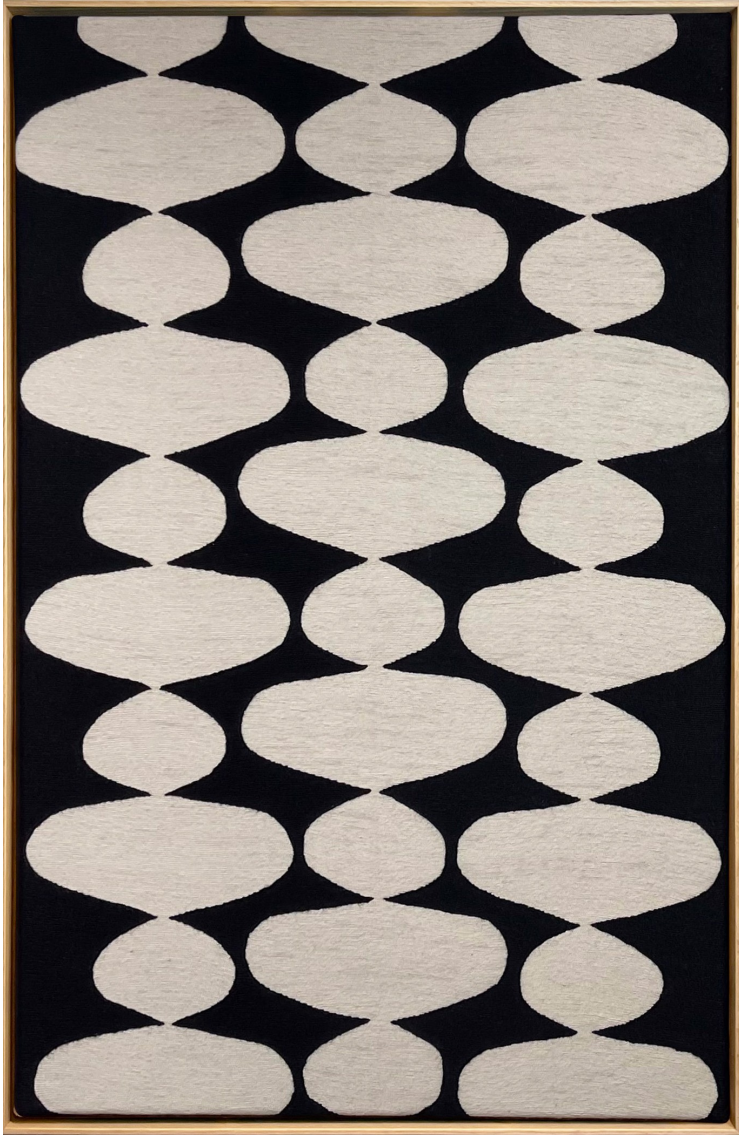

## Cellulas I Black, 2026

### **PARVAZE & MAYER**

*Cellulas I Black, 2026*

Mini série

Laine cousue main, cadre bois

141 x 95 cm

Encadrement : 144 x 98 cm

Pièce unique

N° INV parv\_031