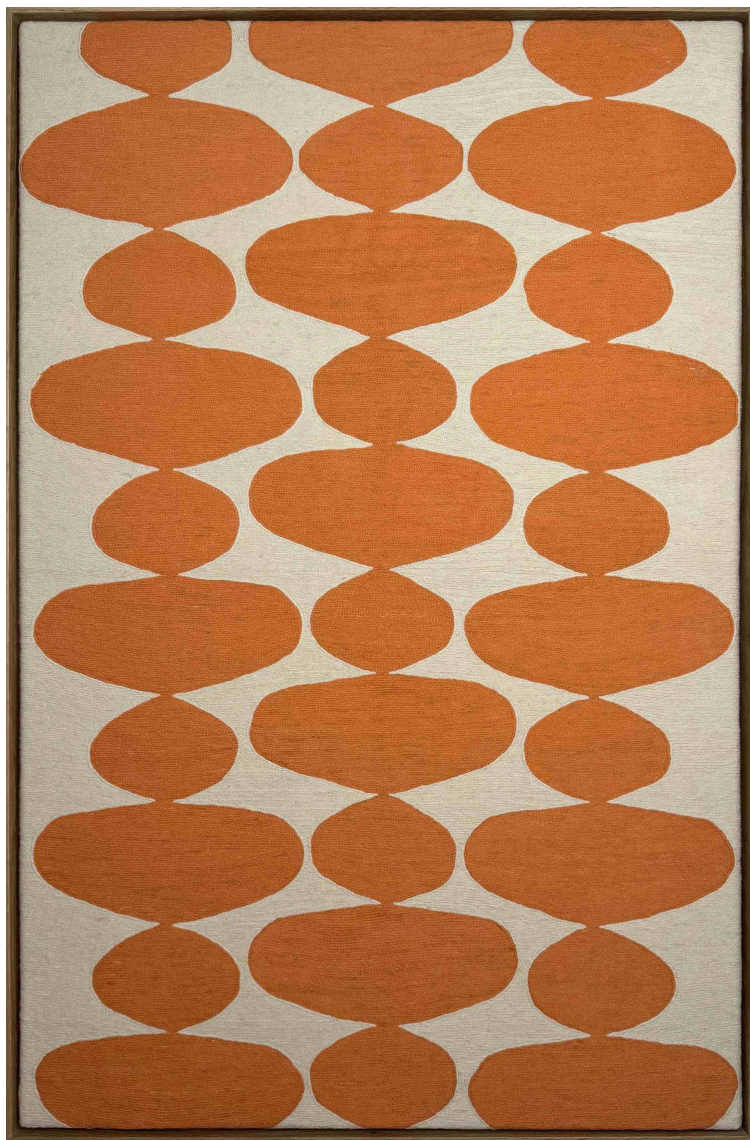

Celulas II, 2025

PARVAZE & MAYER

Celulas II, 2025

Mini série

Laine cousue main, cadre bois

95 x 141 cm

Encadrement : 98 x 144 cm

Pièce unique