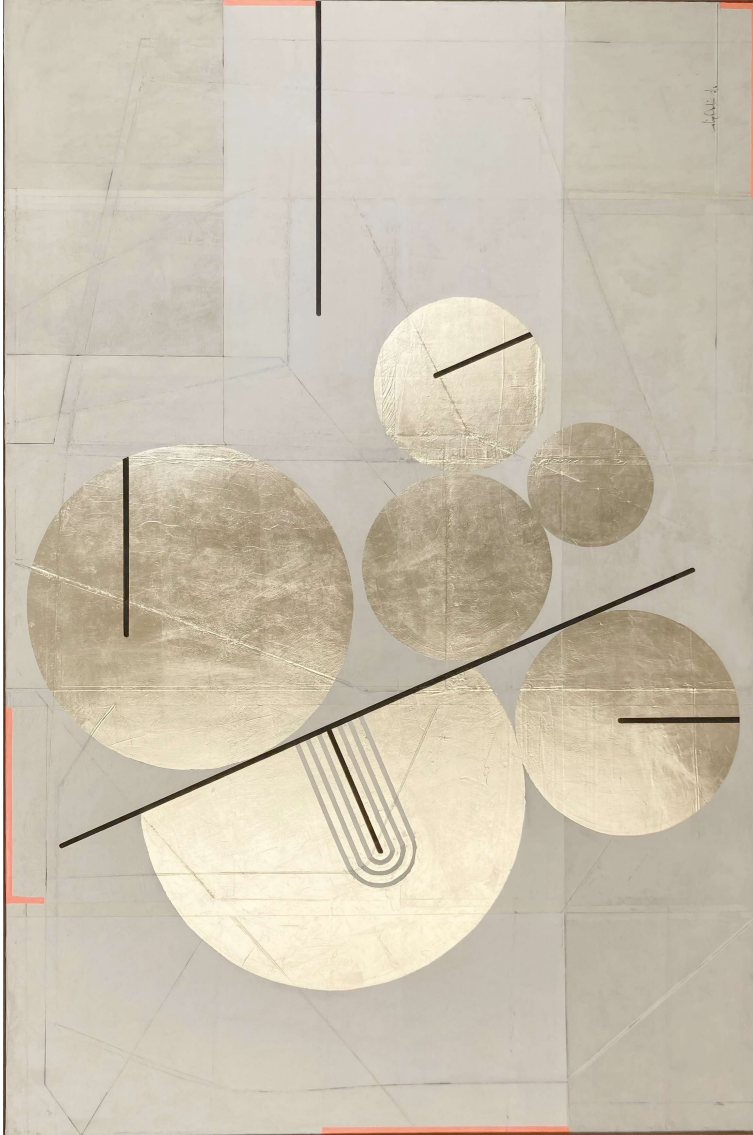

Even, 2025

**ELISE OUDIN GILLES**

*Even, 2025*

Huile, acrylique et or sur toile de lin, encadré

146 x 97 cm

Encadrement : 152 x 103 cm

Pièce unique

Signé

N° INV oude\_804