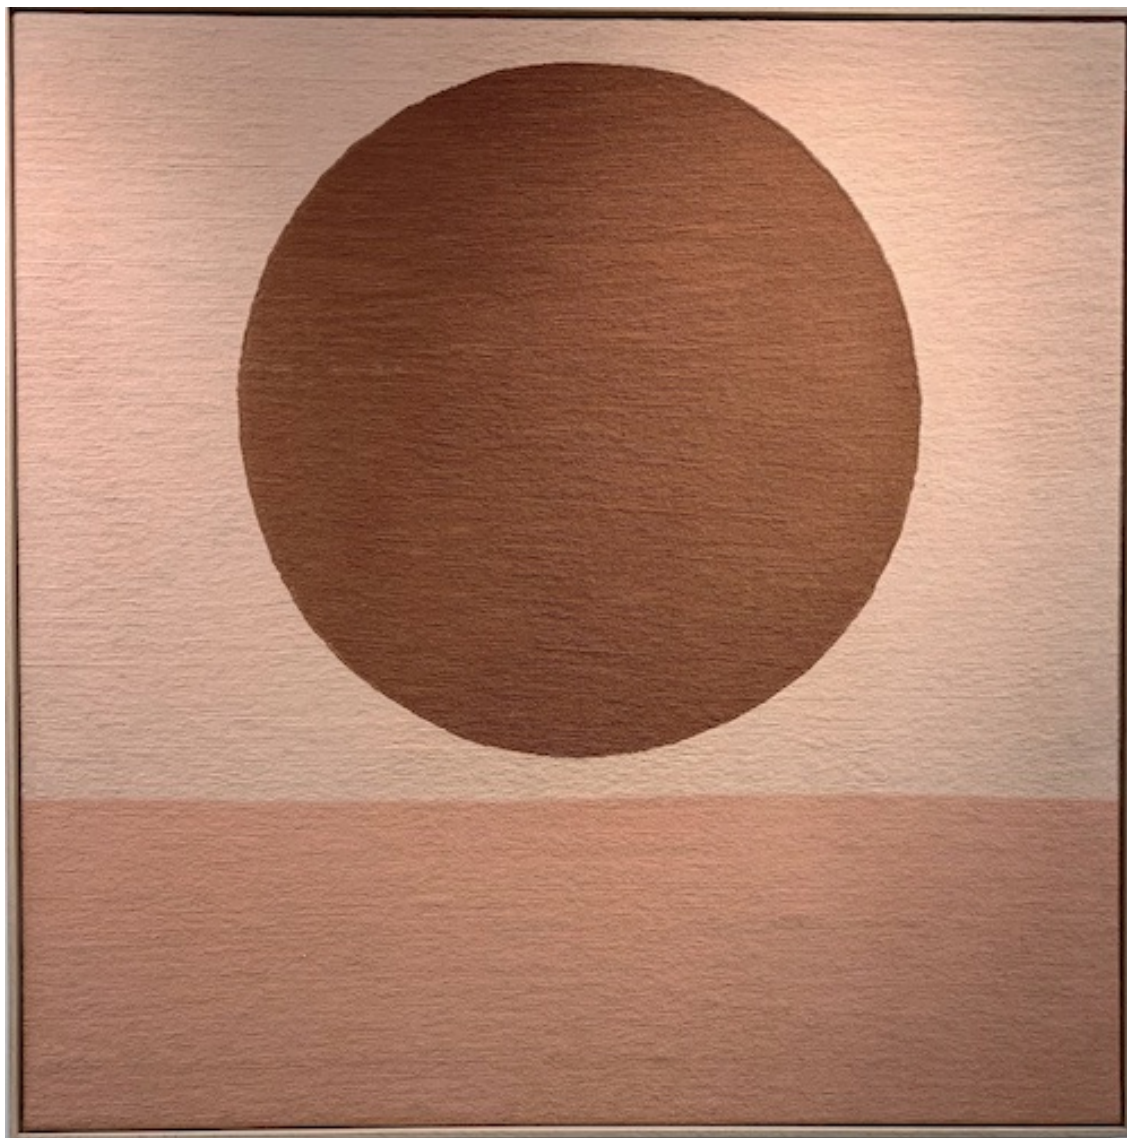

Mirage, 2024

**PARVAZE**

*Mirage, 2024*

Mini série

Laine cousue main

105 x 105 cm

Encadrement : 107 x 107 cm

Pièce unique