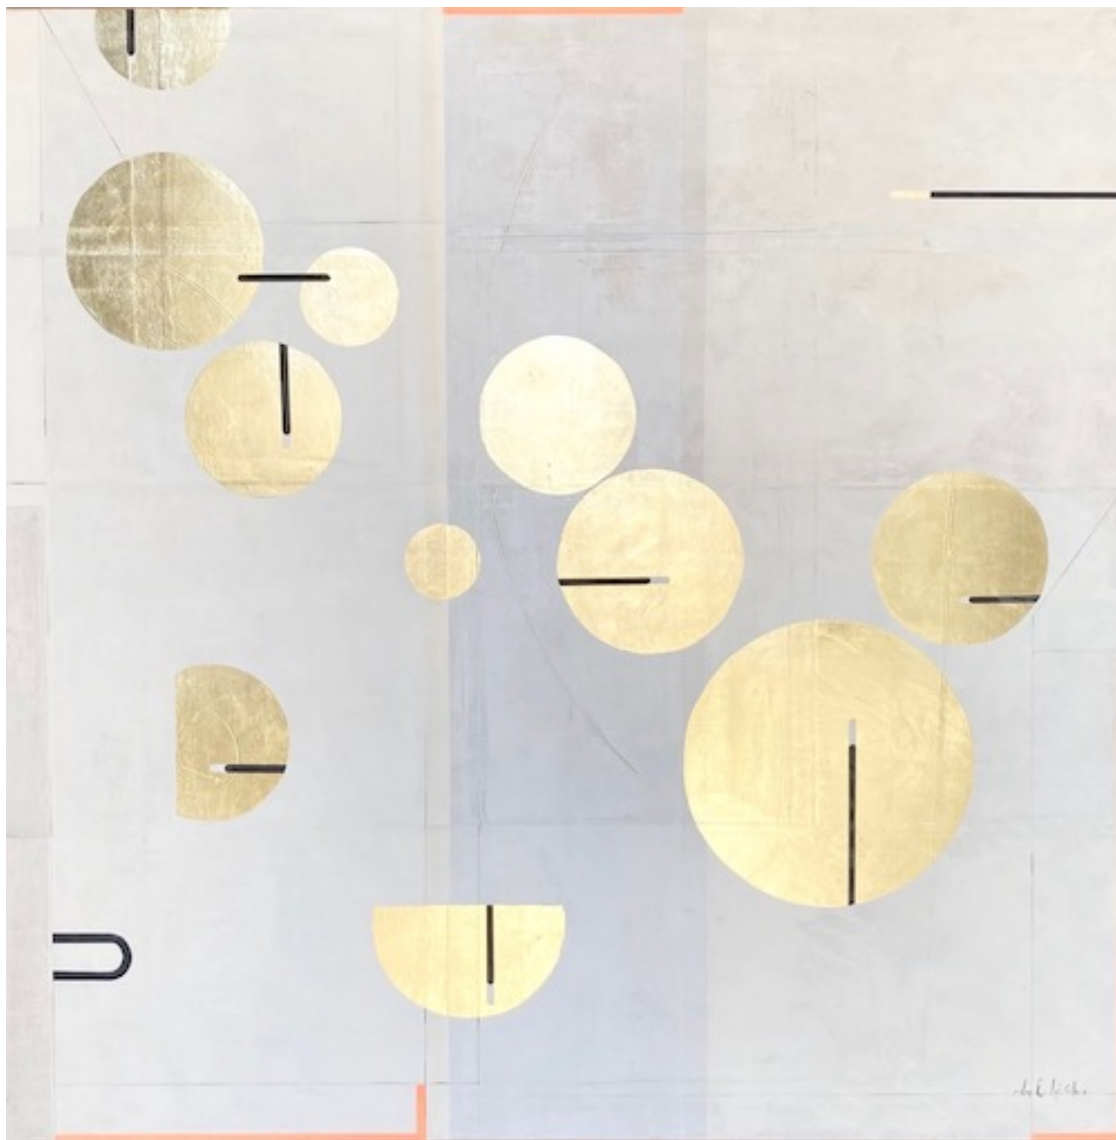

Bloom, 2024

**ELISE OUDIN GILLES**

*Bloom, 2024*

Huile, acrylique et or sur toile de lin

100 x 100 cm

Pièce unique

Signé

N° INV oude\_657