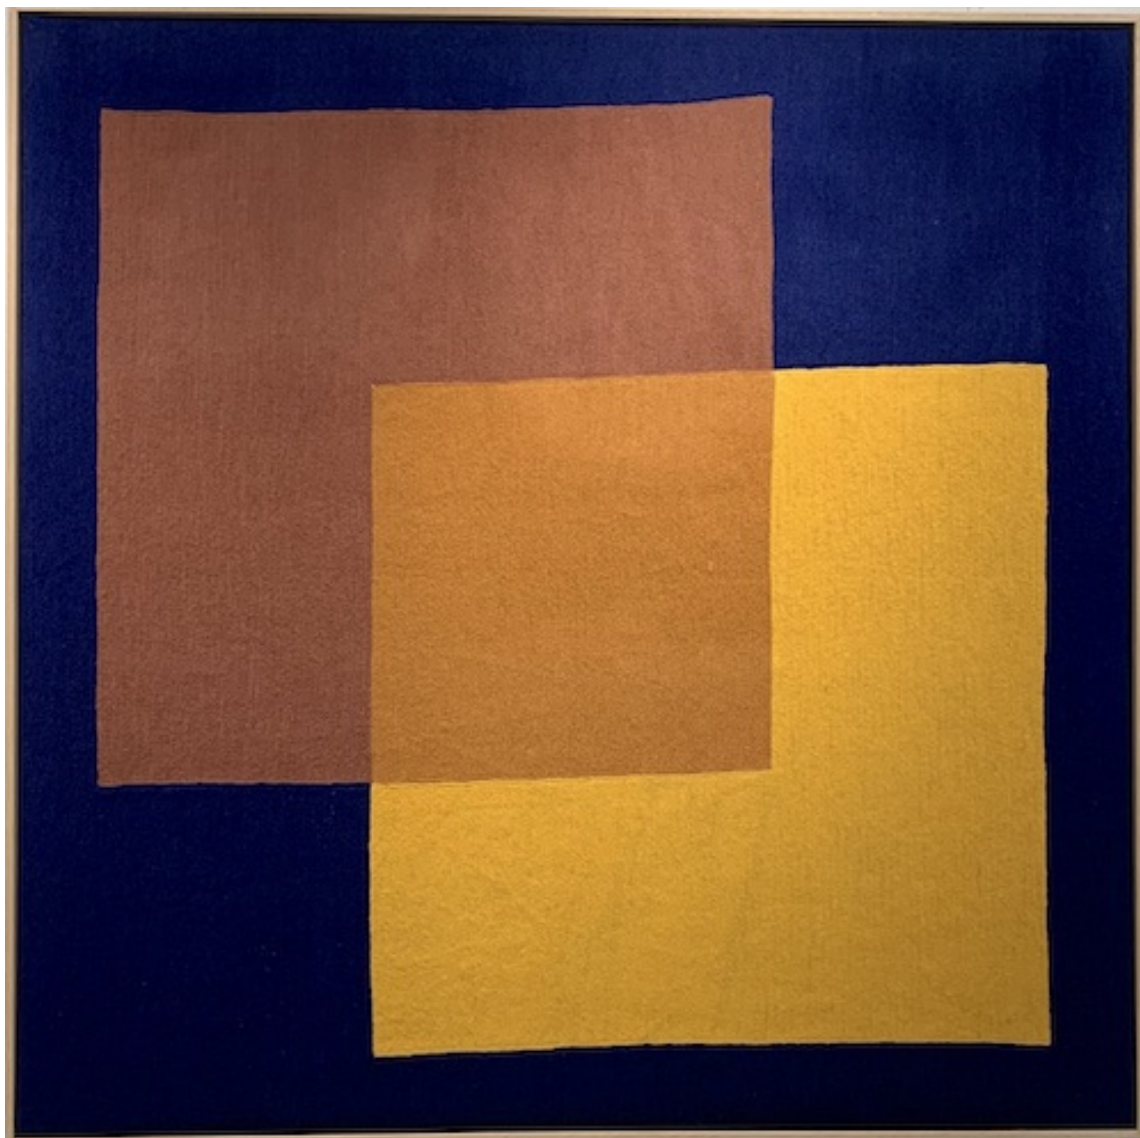

Skoura Symmetria, 2024

PARVAZE

Skoura Symmetria, 2024

Mini série

Laine cousue main

105 x 105 cm

Encadrement : 107 x 107 cm

Pièce unique