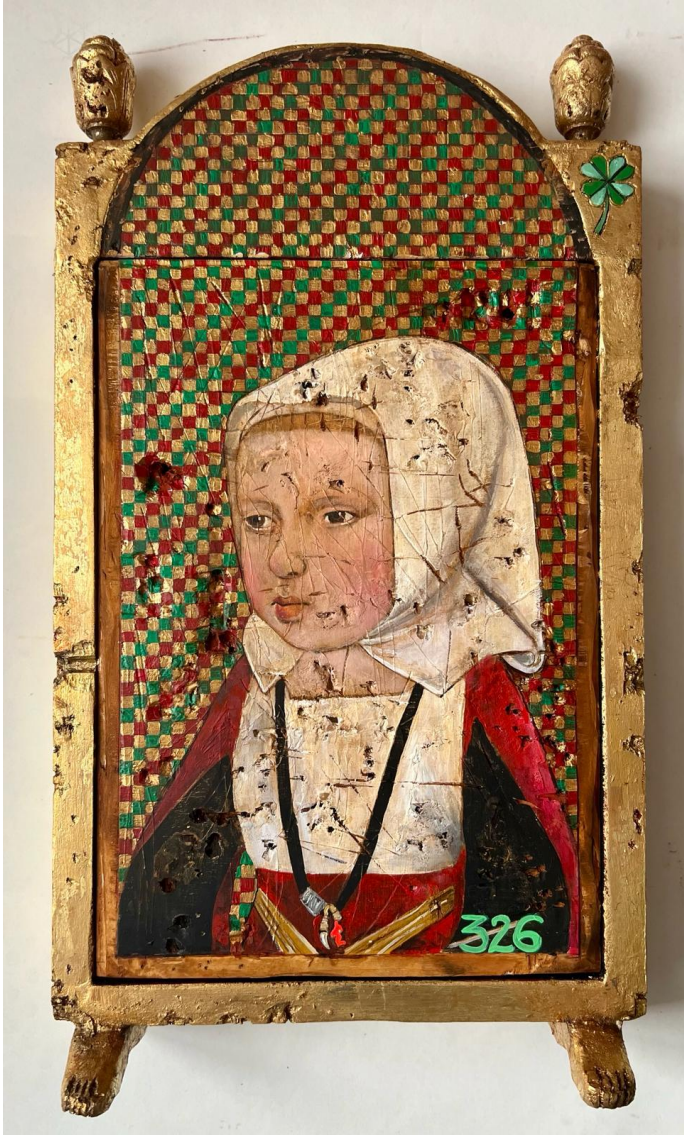

Isabella, 2024

JORIS GHILINI

Isabella, 2024

Acrylique sur bois, plexiglass

70 x 43 x 15 cm

Pièce unique

Signé

N° INV ghij_027