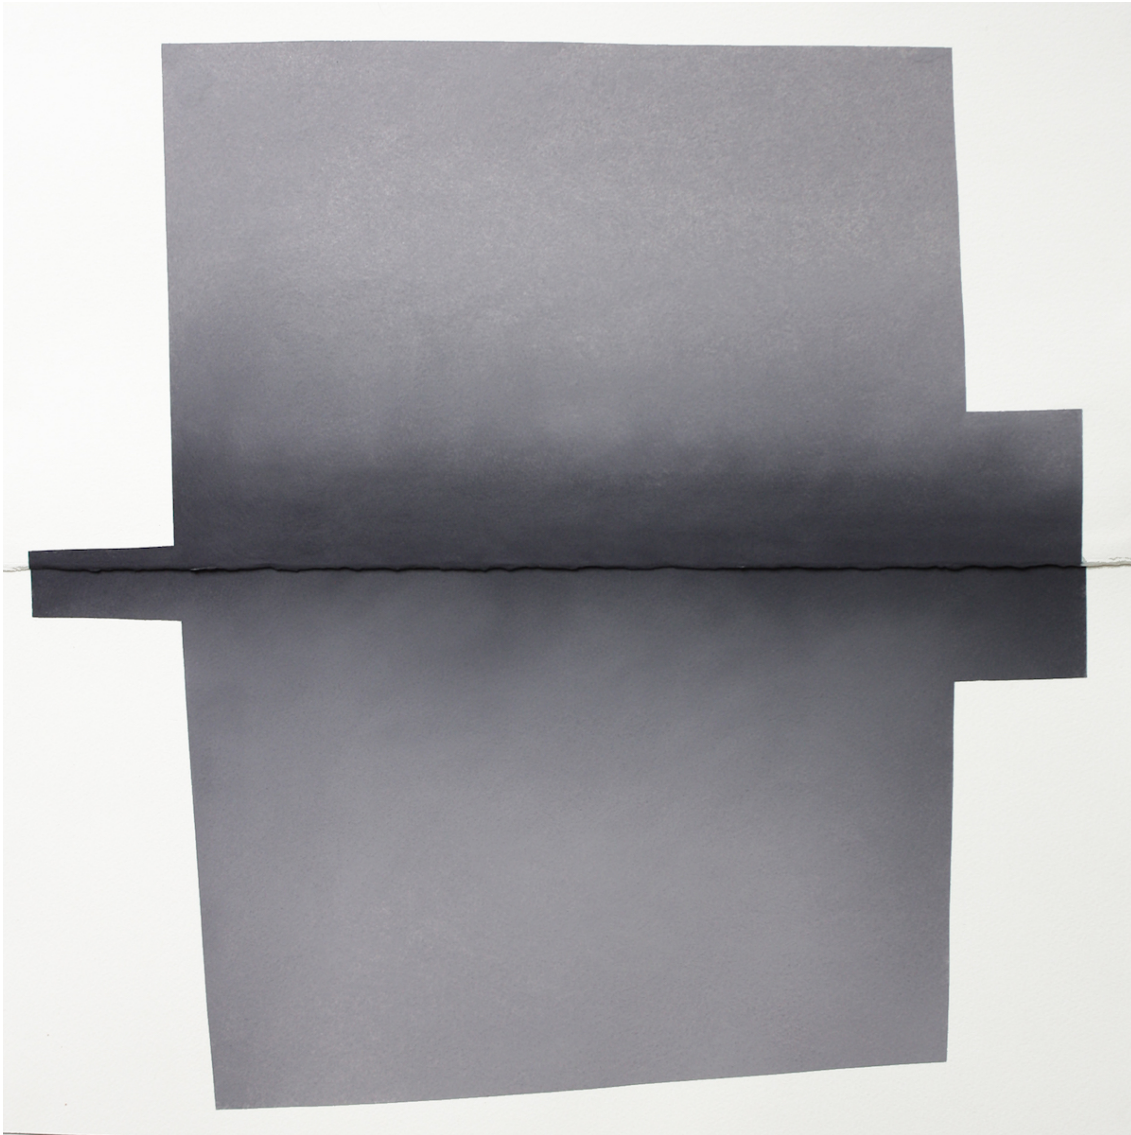

## Couleurs des champs 165, 2023

### **VINÇA MONADÉ**

*Couleurs des champs 165, 2023*

Pastel sur papier arche, encadré

50 x 50 cm

Pièce unique

Signé

N° INV monv\_165