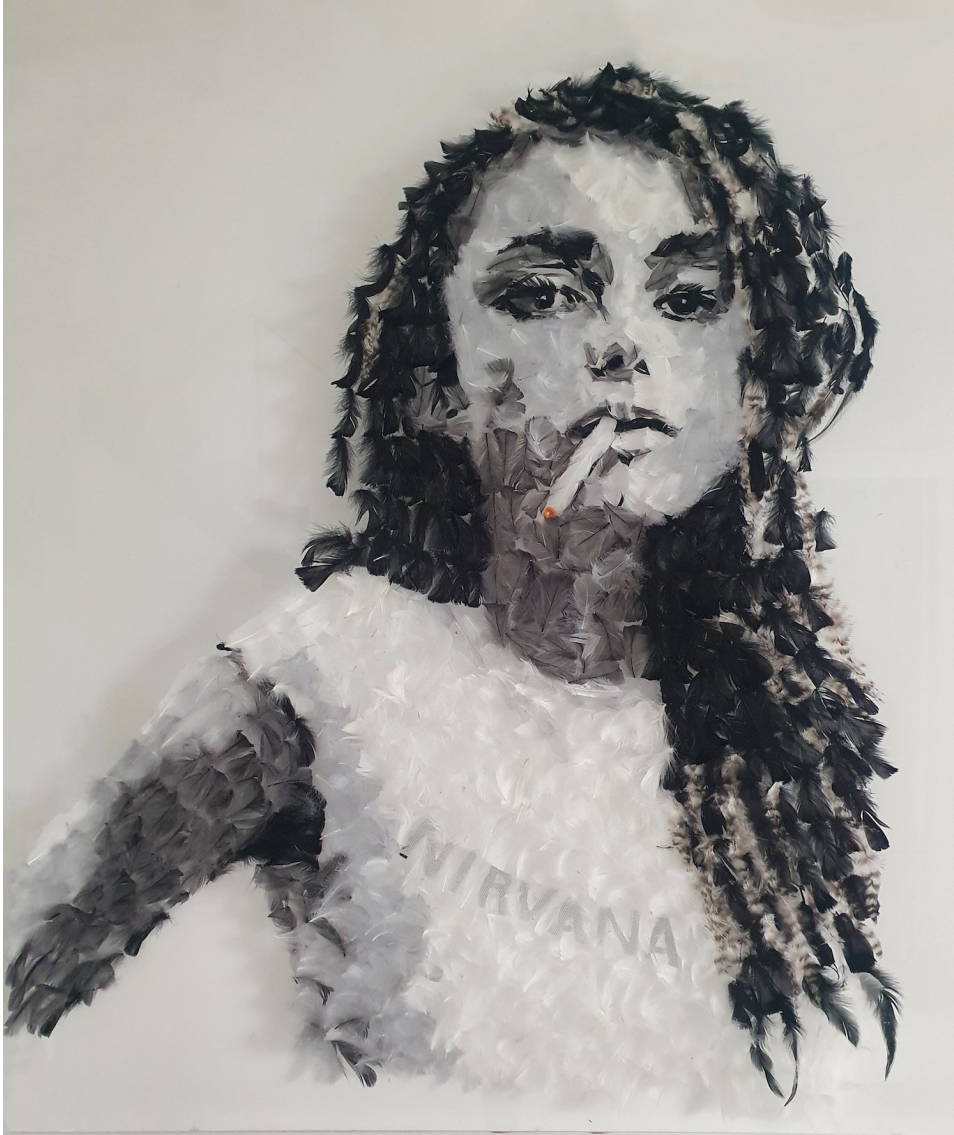

Nirvana, 2022

MARIE-ANGE DAUDÉ

Nirvana, 2022

Plumes en suspension et aérosol, cadre plexiglass

120 x 120 cm

Pièce unique

Signé

N° INV mad_016