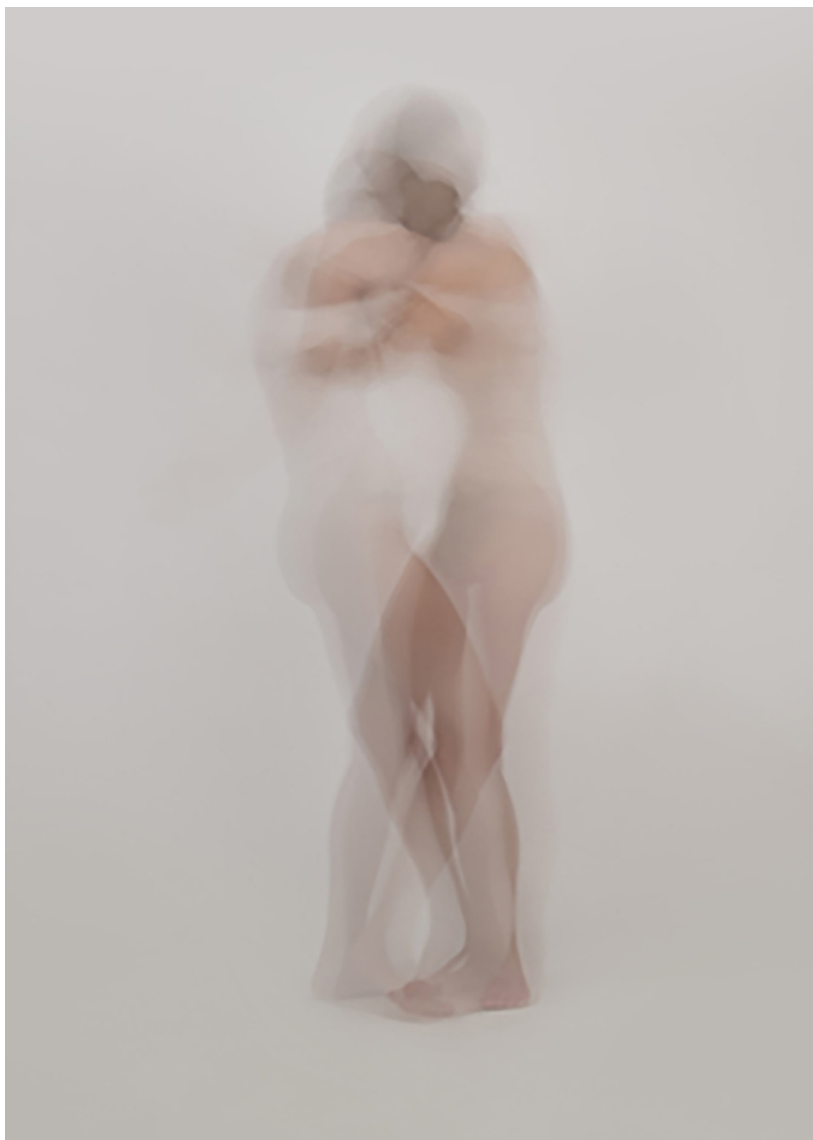

## Double Je, 2021

**ANA D. & NOORA K.**

*Double Je*, 2021

Tirage lenticulaire, encadré

120 x 90 cm

Encadrement : 124 x 93 cm

Edition de 8 ex + 2 AP

Signé et numéroté