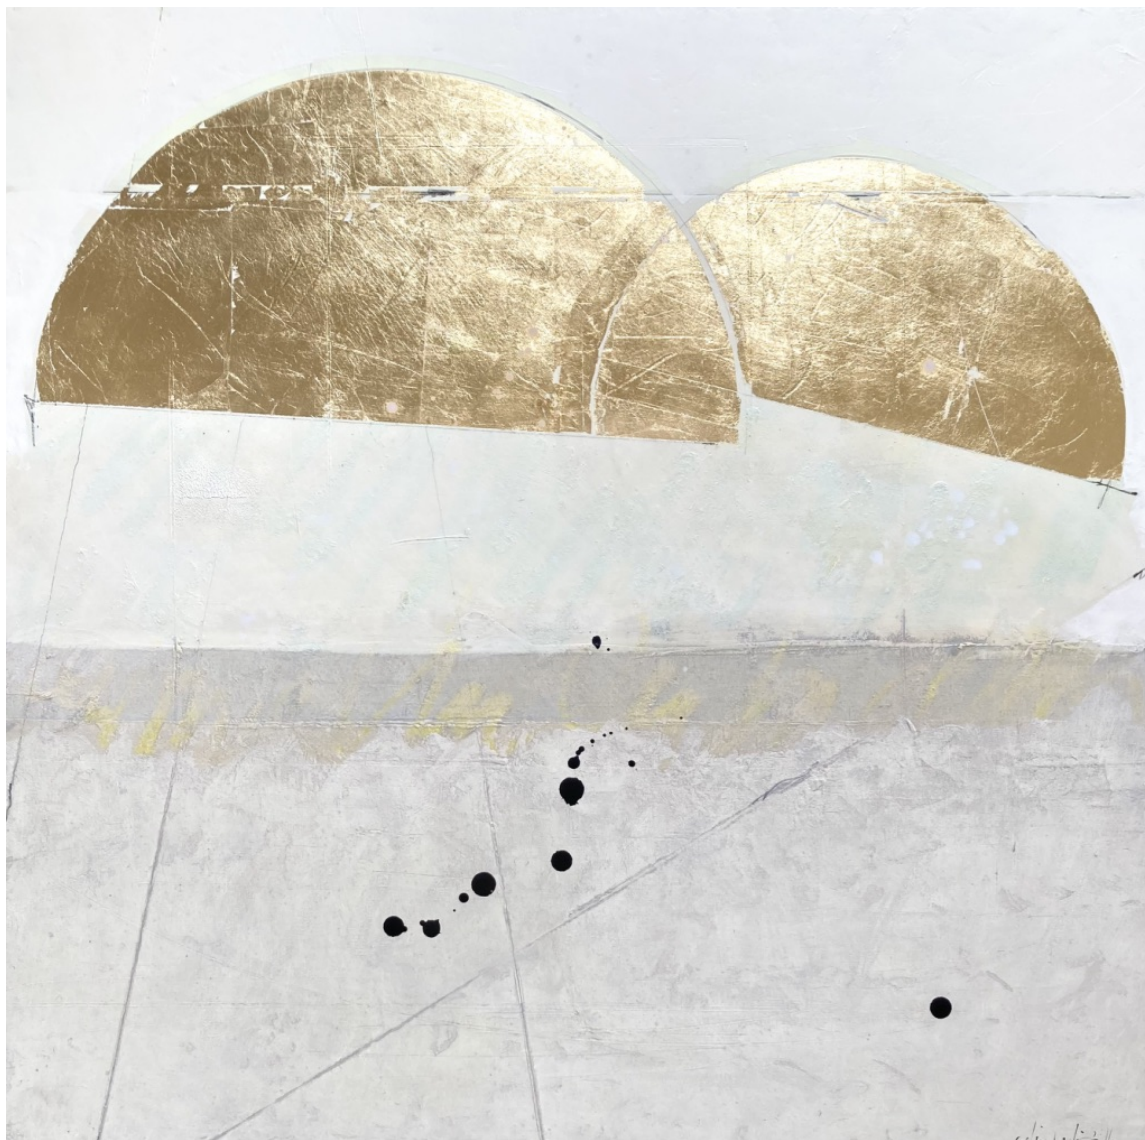

Half Moon, 2022

ELISE OUDIN GILLES

Half Moon, 2022

Huile, acrylique et or sur toile de lin

80 x 80 cm

Pièce unique

Signé

N° INV oude_600