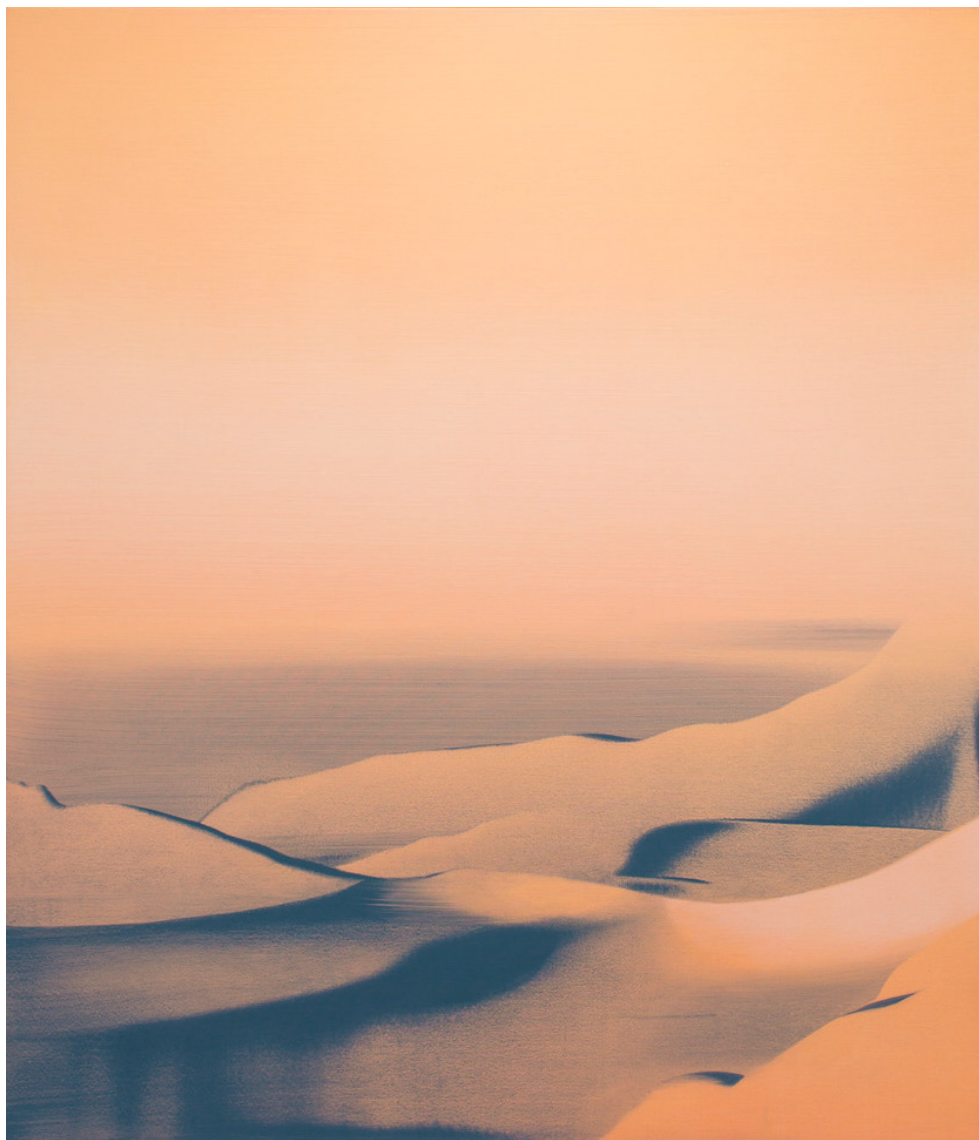

## Beyond touch, 2022

**EVA ULLRICH**

*Beyond touch, 2022*

Acrylique sur toile, couches multiples utilisant brosses, raclettes et éponges, encadré

150 x 130 cm

Pièce unique

Signé

N° INV ullr\_013