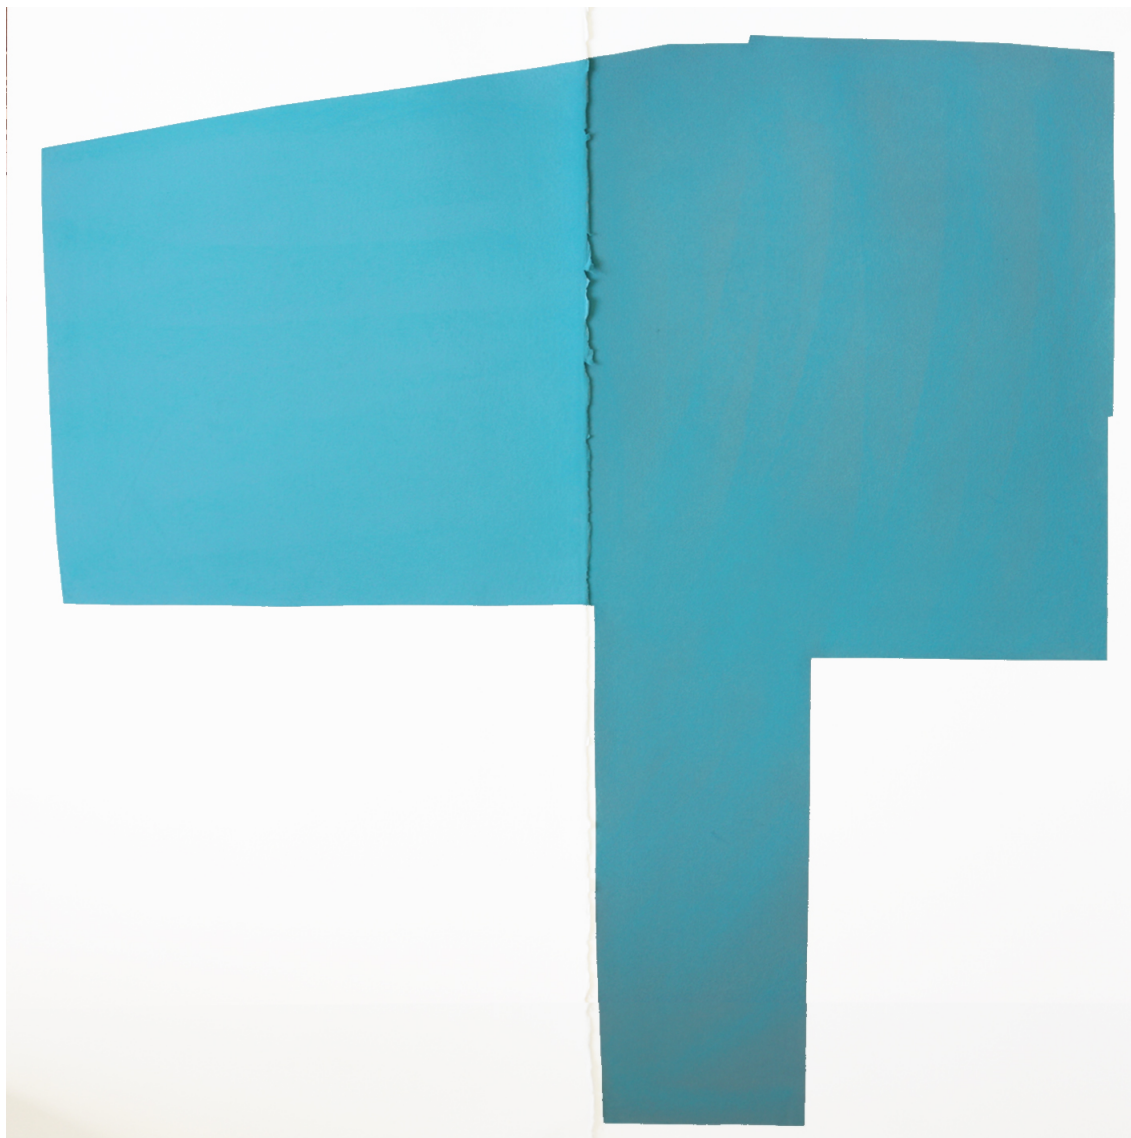

Couleurs des champs 119, 2022

VINÇA MONADÉ

Couleurs des champs 119, 2022

Pastel sur papier arche, encadré

80 x 80 cm

Pièce unique

Signé

N° INV monv_181