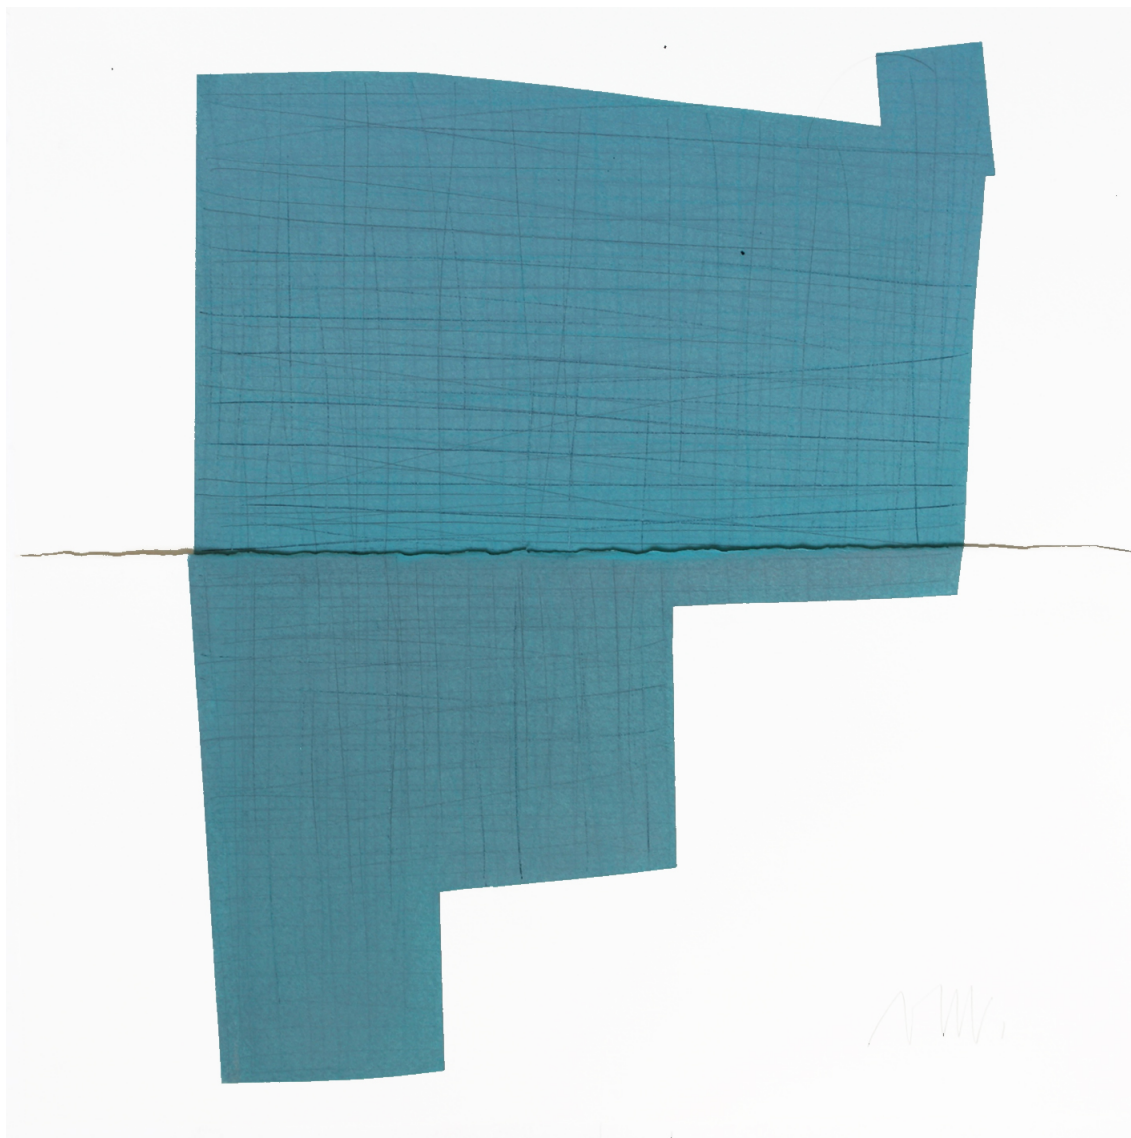

## Couleurs des champs 111, 2022

**VINÇA MONADÉ**

*Couleurs des champs 111, 2022*

Pastel sur papier arche, encadré

40 x 40 cm

Pièce unique

Signé

N° INV monv\_173