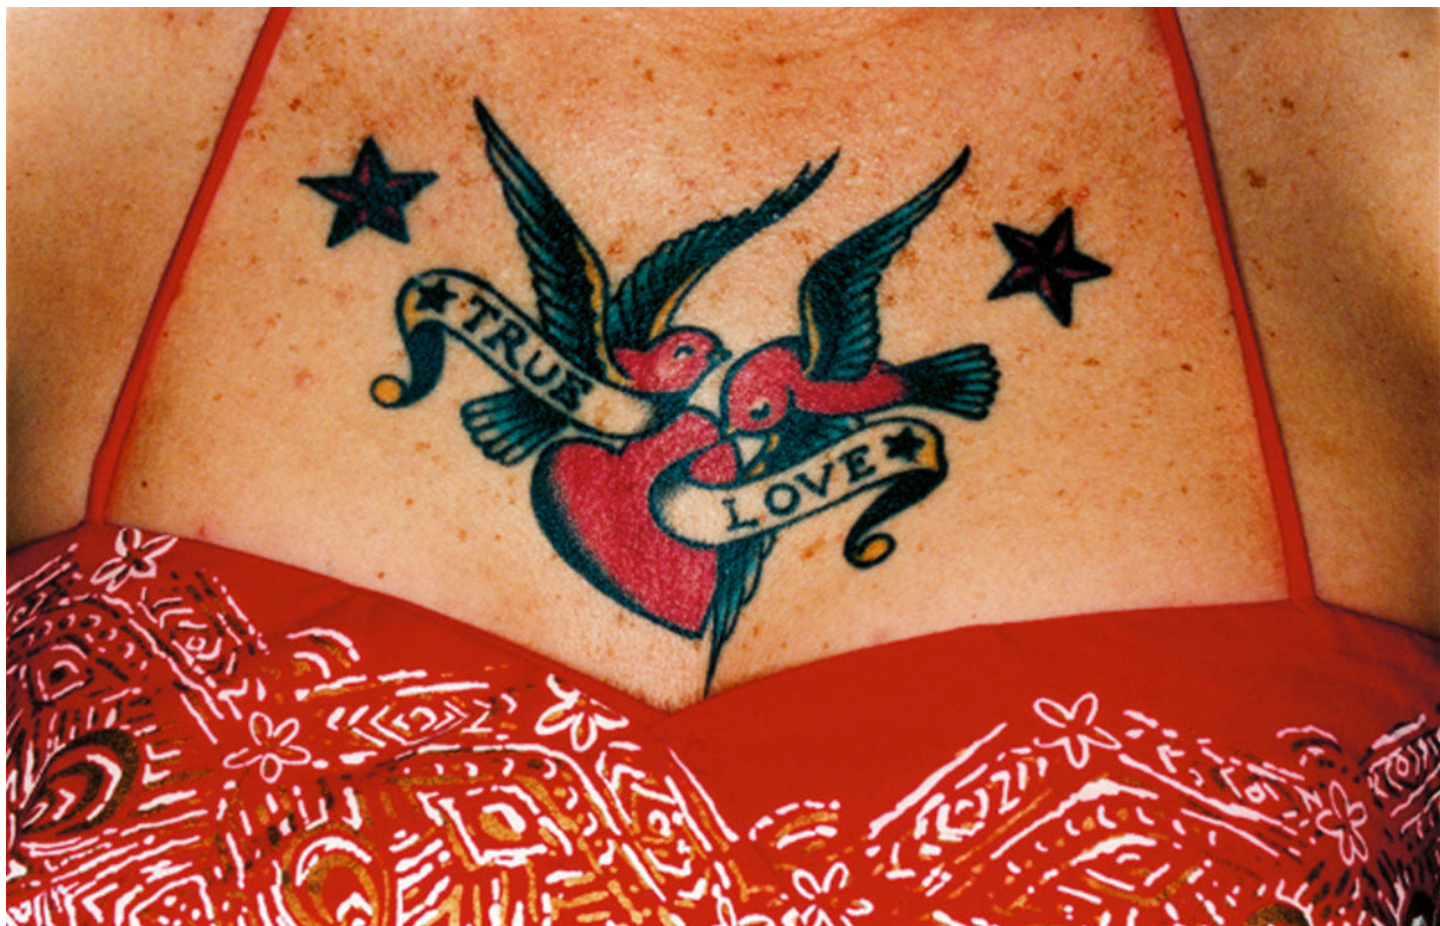

Shelley's 'True Love' Tattoo, Hemsby, 2004

RICHARD HEEPS

Shelley's 'True Love' Tattoo, Hemsby, 2004

Tirage à la main d'après négatif, encadré

61 x 93 cm

Encadrement : 85 x 112 cm

Edition de 25 ex

N° INV heer_185