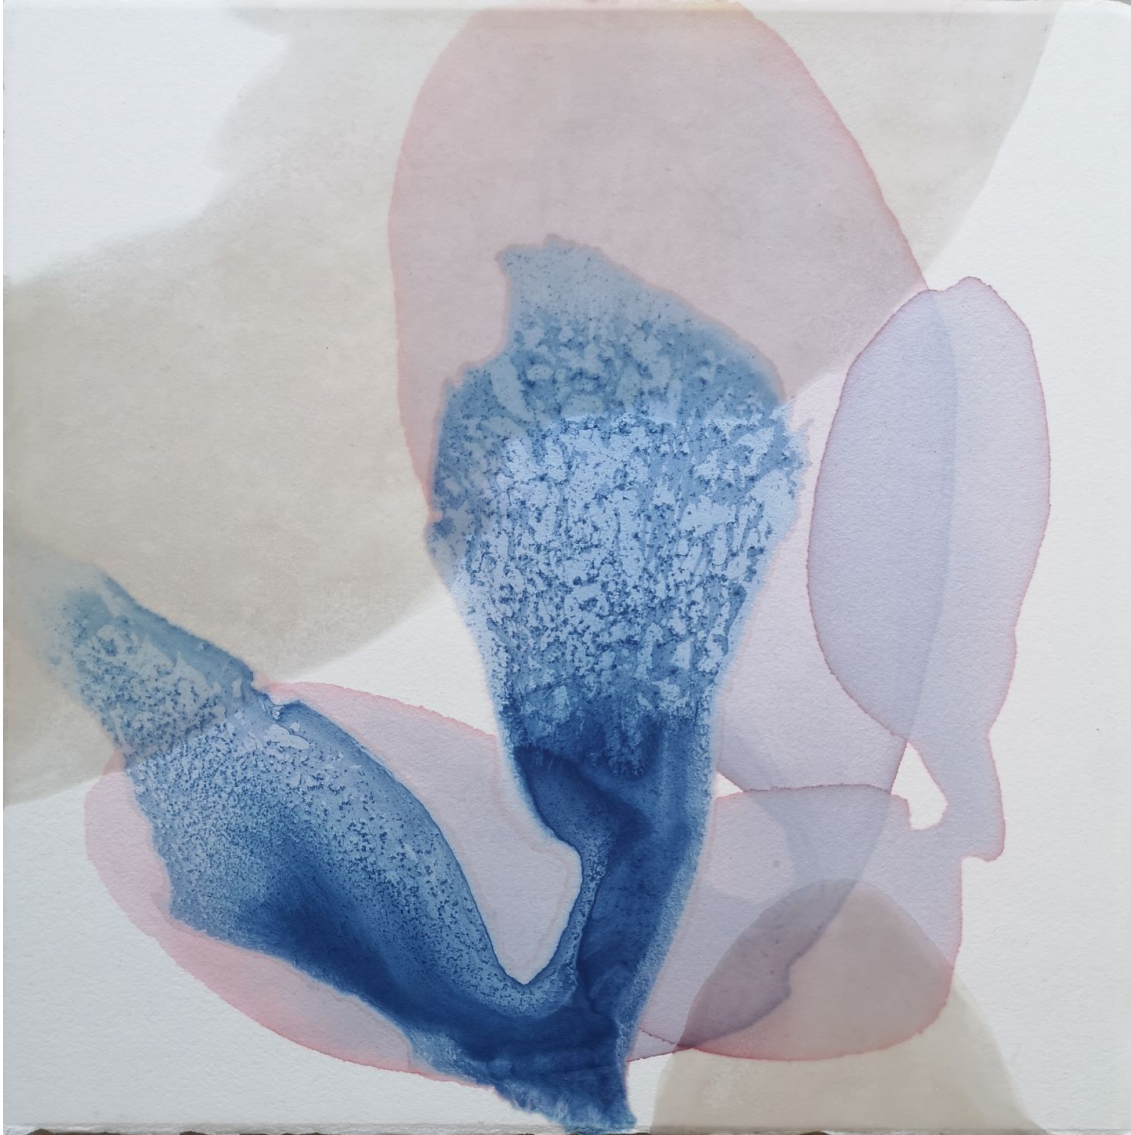

Blues 16, 2021

PATRICIA ERBELDING

Blues 16, 2021

Blues

Encre et cire sur papier marouflé sur bois, encadré

30 x 30 cm

Encadrement : 36 x 36 cm

Pièce unique