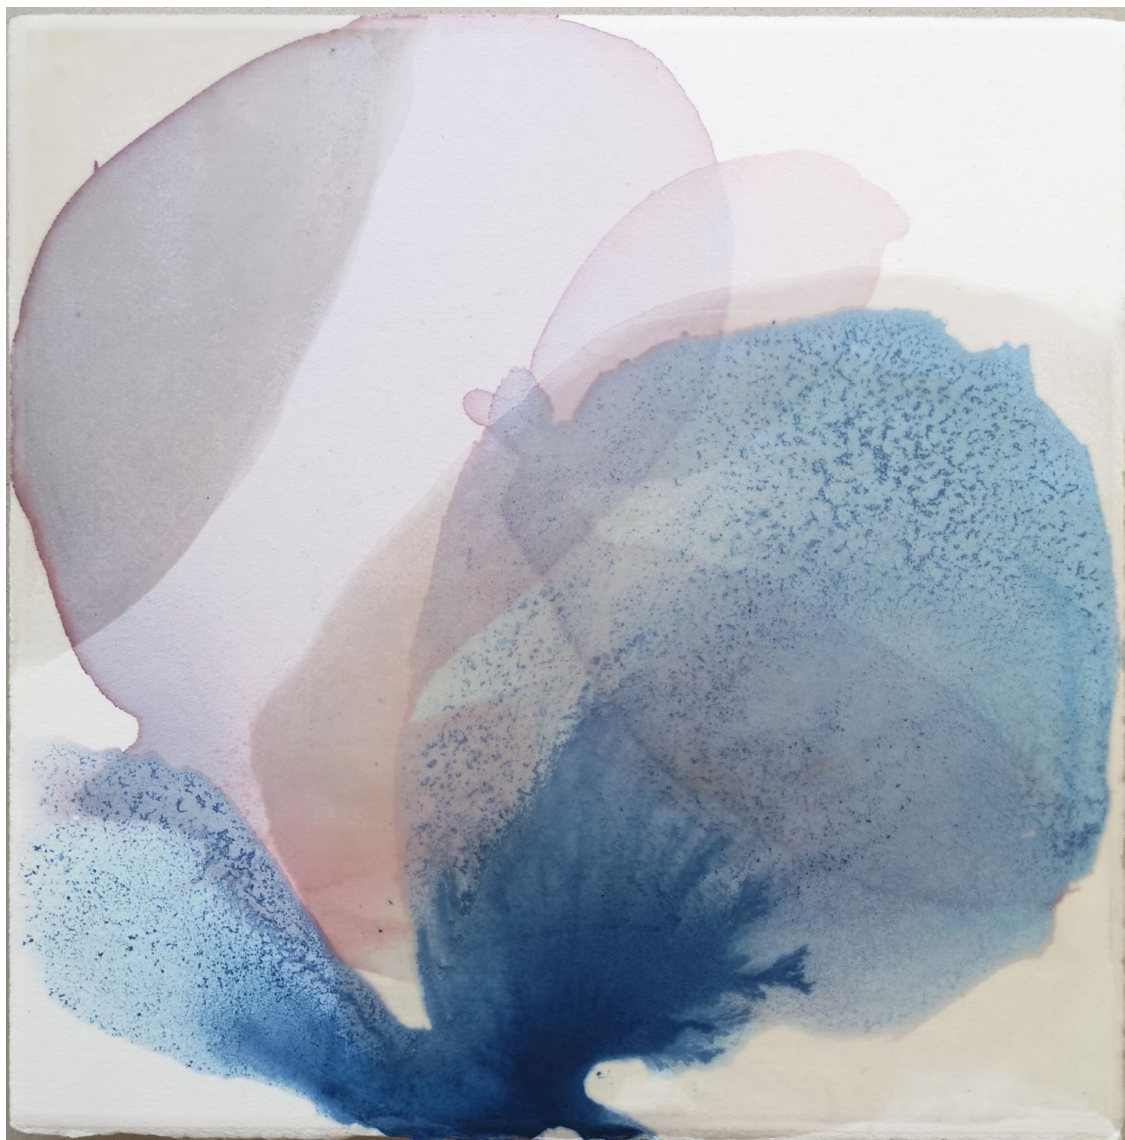

Blues 14, 2021

PATRICIA ERBELDING

Blues 14, 2021

Blues

Encre et cire sur papier marouflé sur bois, encadré

30 x 30 cm

Encadrement : 36 x 36 cm

Pièce unique