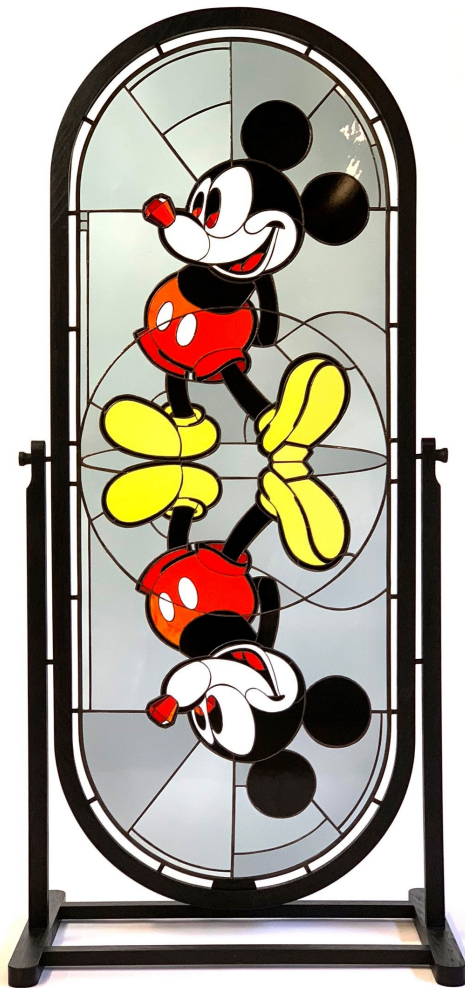

Reflexions on Mickey Mouse, 2018

ARJAN BOEVE

Reflexions on Mickey Mouse, 2018

Vitraux en cuivre et plomb, cadre chêne massif (série de 7)

92 x 202 cm

Pièce unique

Signé

N° INV boea_002