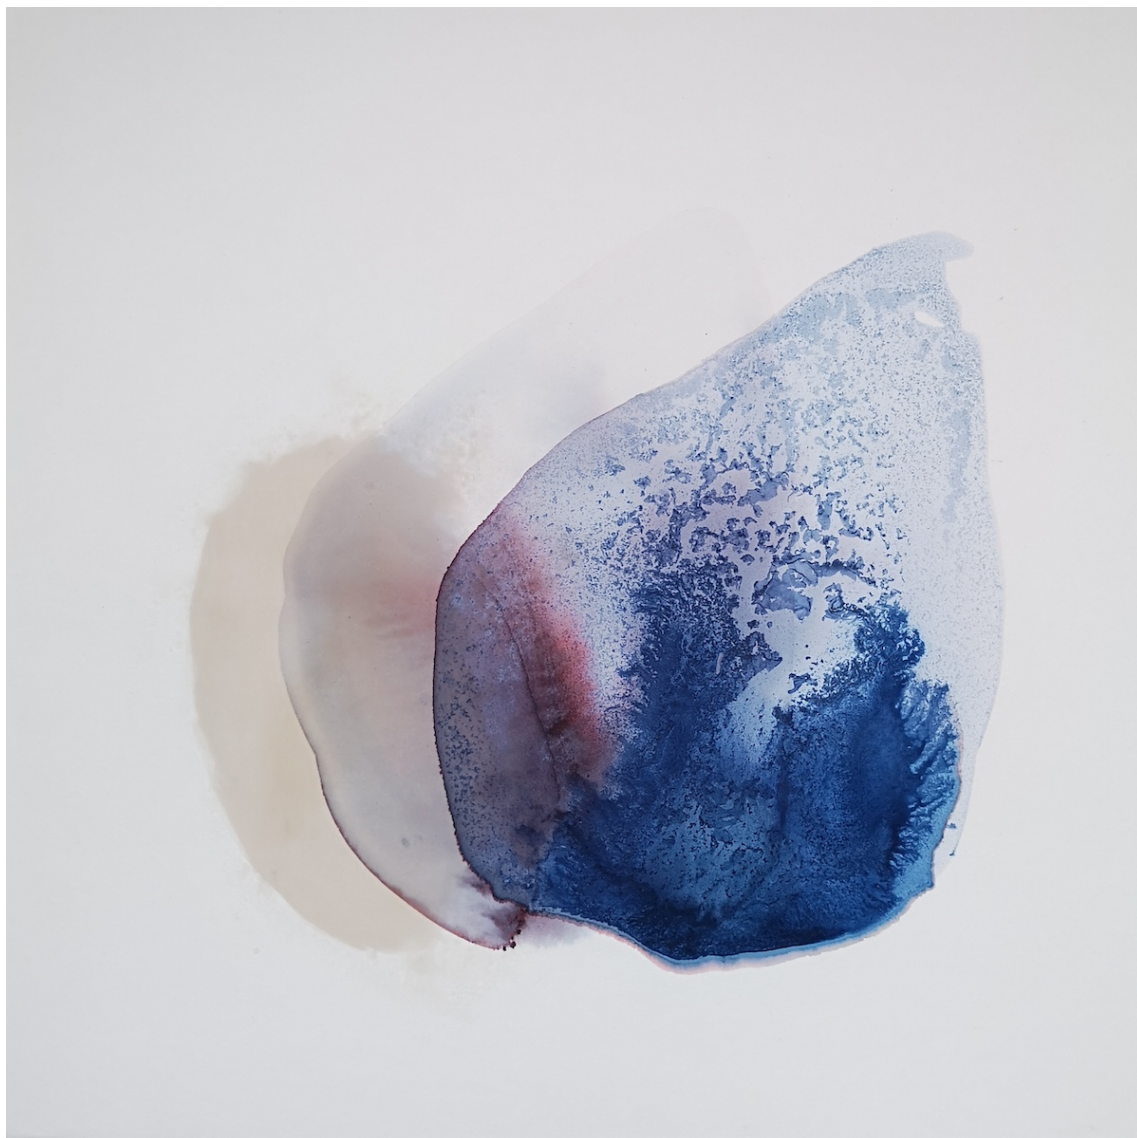

## Blues 7, 2020

**PATRICIA ERBELDING**

*Blues 7, 2020*

Encre et cire sur papier marouflé sur bois, encadré

50 x 50 cm

Encadrement : 56 x 56 cm

Pièce unique

Signé