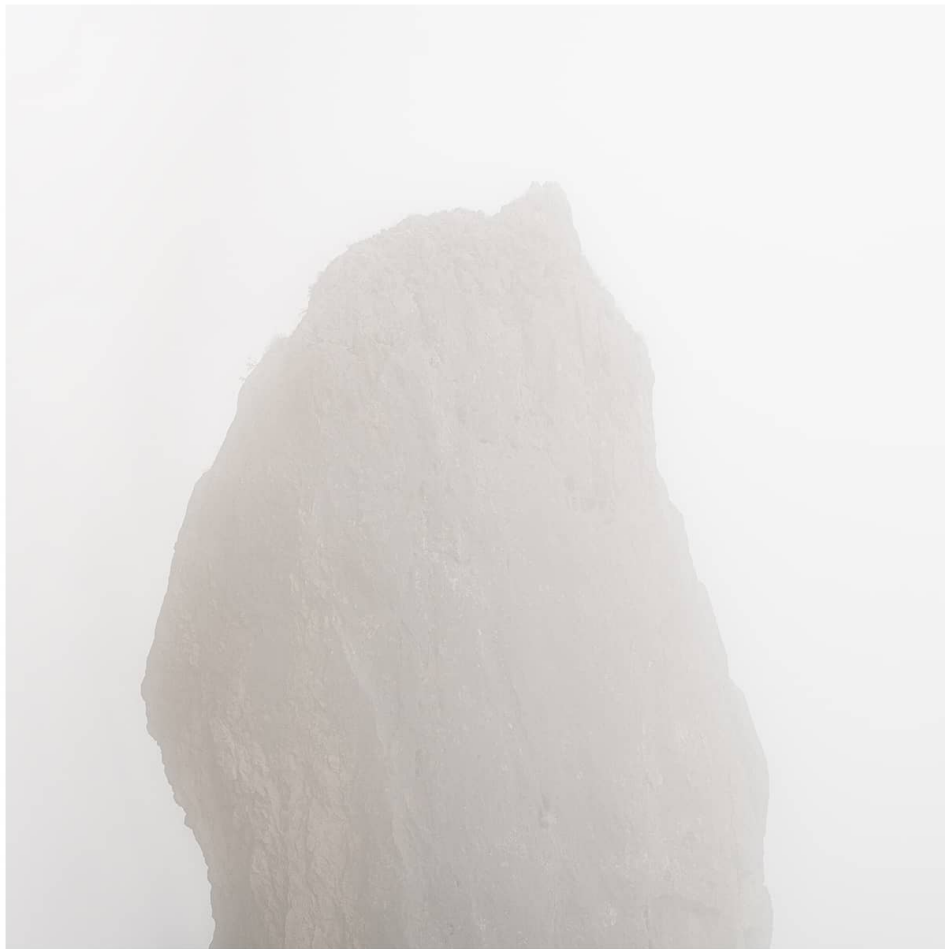

Moya, 2020

**ANTOINE GAUSSIN**

*Moya, 2020*

Photo imprimée sur papier rag, laminé sur aluminium anodisé - Encadrement bois blanc

150 x 150 cm

Edition de 10 ex

N° INV gaua\_016