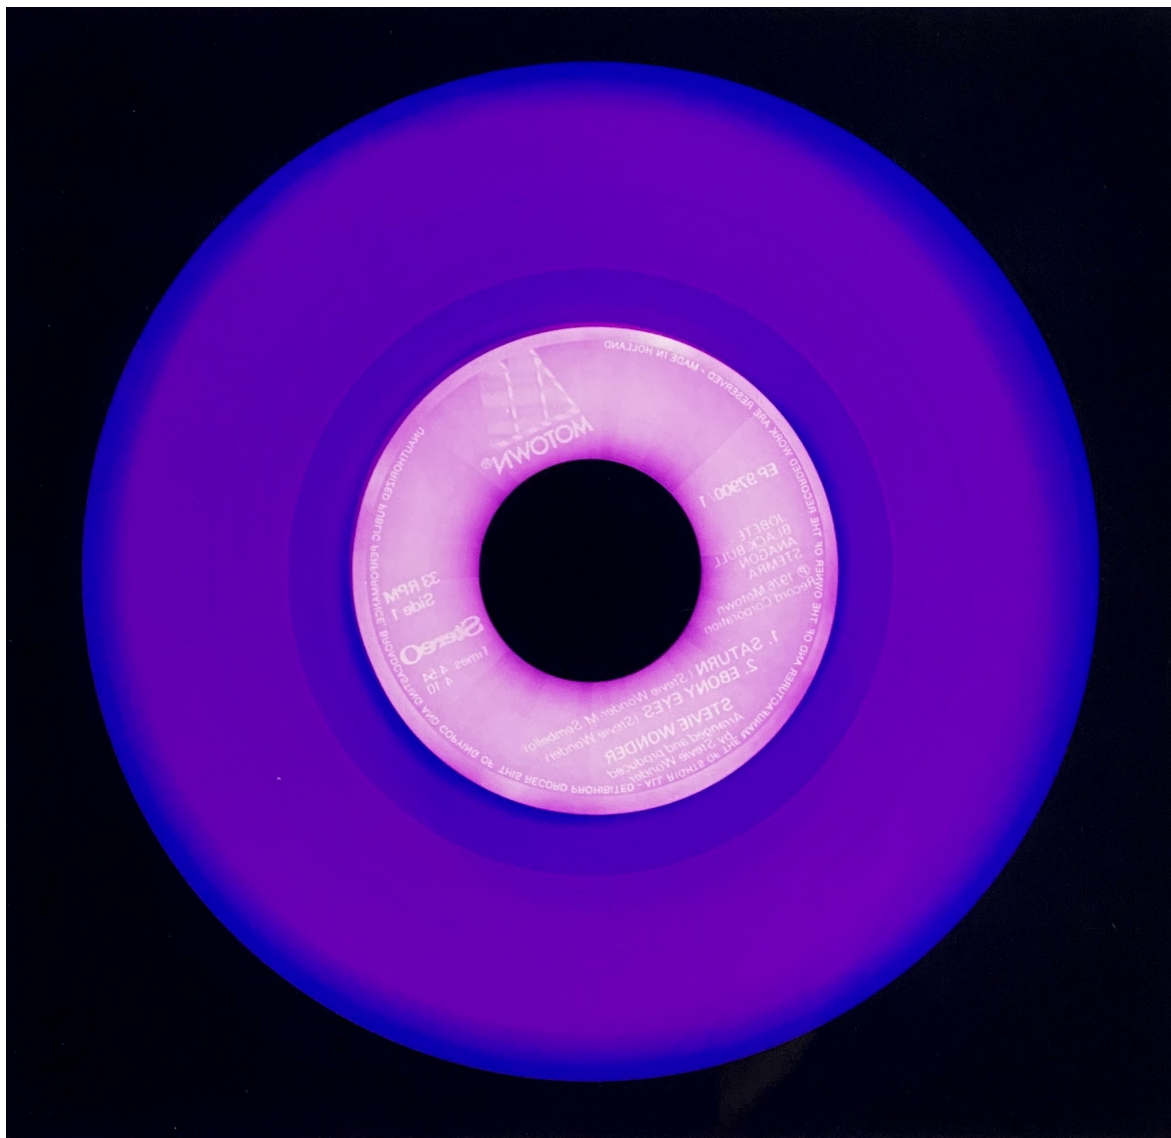

Made in Holland (Purple), 2016

RICHARD HEEPS

Made in Holland (Purple), 2016

Tirage à la main d'après négatif, encadré

61 x 61 cm

Encadrement : 77 x 77 cm

Edition de 25 ex

N° INV heer_155