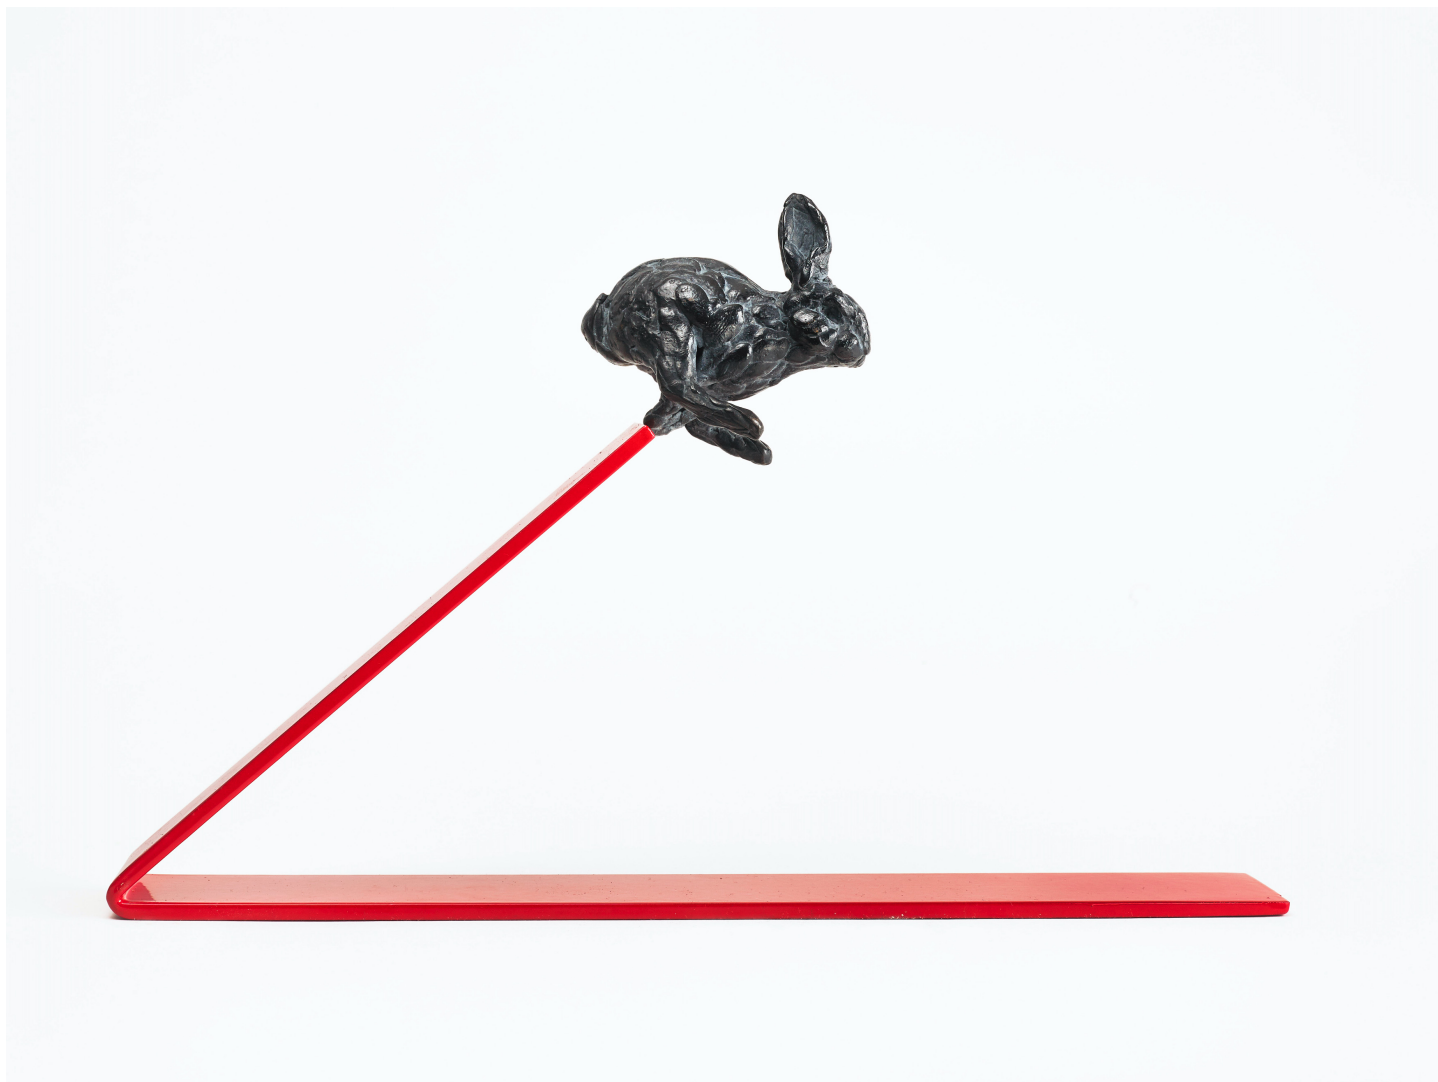

Rapido presto, 2020

**CHARLOTTE CHAMPION**

*Rapido presto*, 2020  
Bronze et laiton peint  
18 x 30 x 4 cm  
Edition de 8 ex  
Signé et numéroté  
N° INV chac\_0249