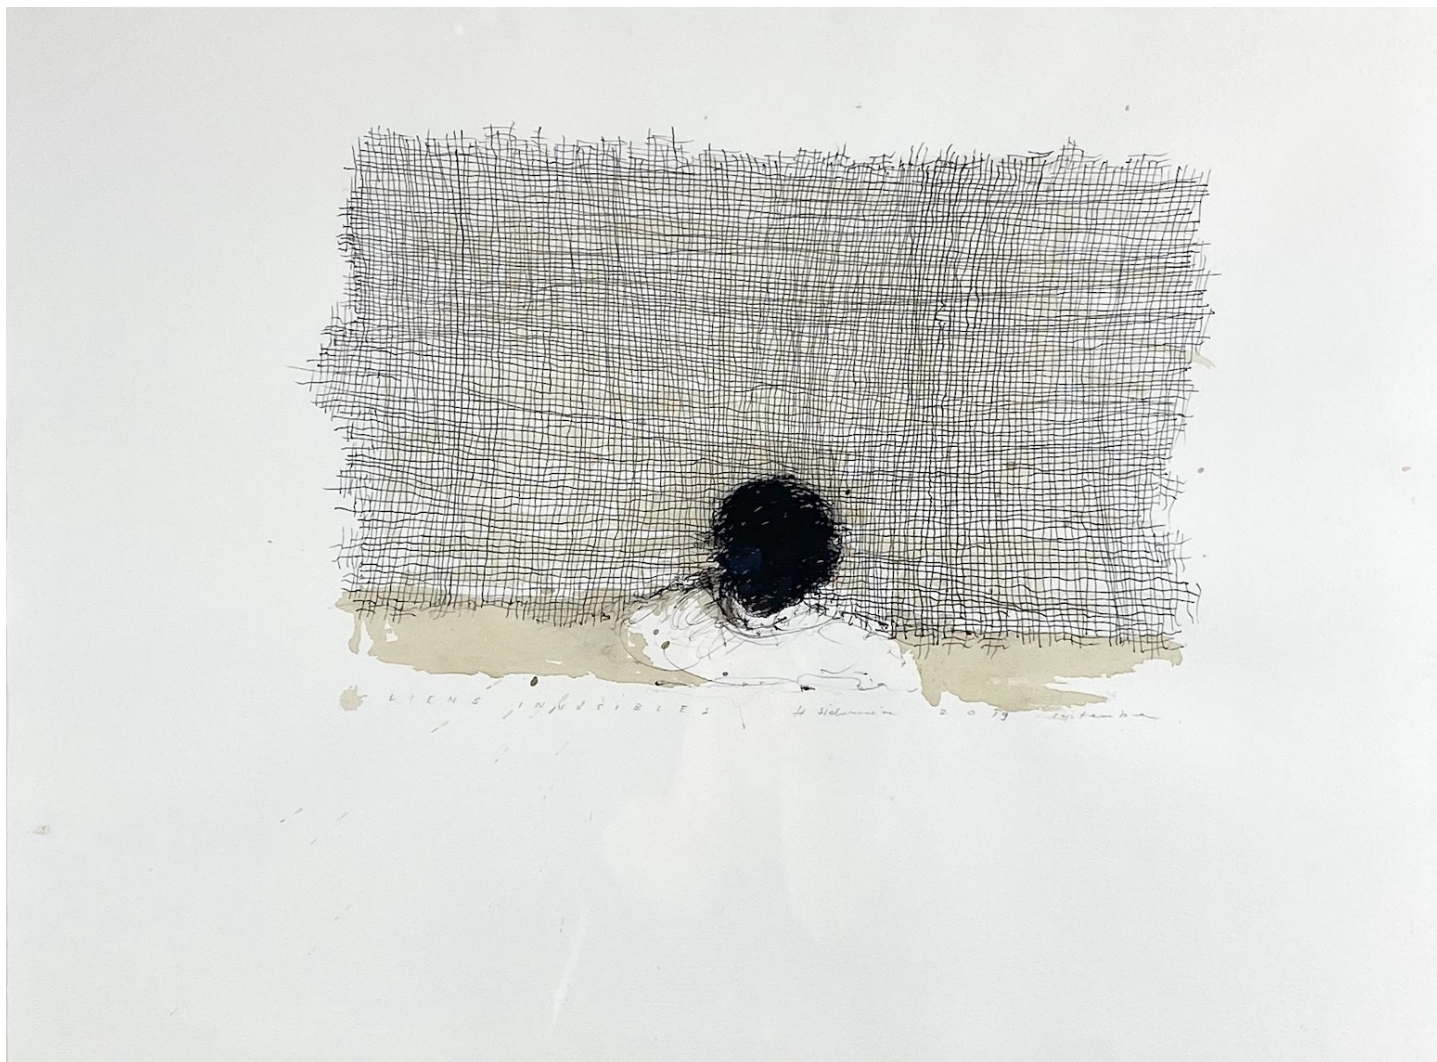

Liens invisibles, 2020

HANNA SIDOROWICZ

Liens invisibles, 2020

Technique mixte sur papier, encadré

56 x 76 cm

Encadrement : 60 x 80 cm

Pièce unique

Signé