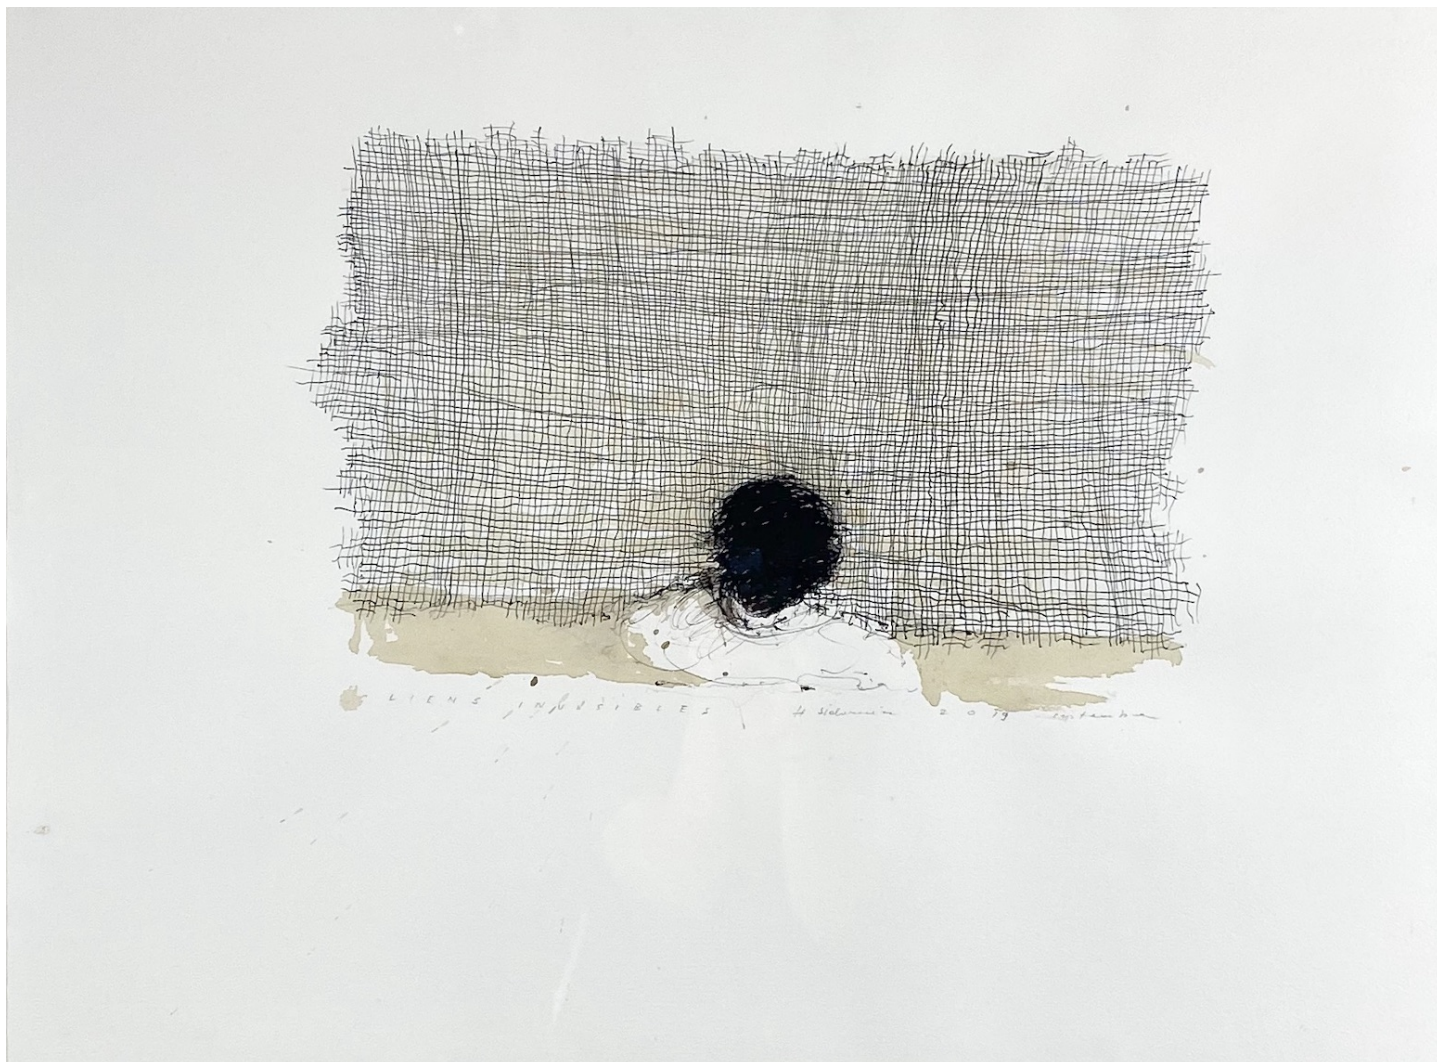

## Liens invisibles, 2020

### HANNA SIDOROWICZ

*Liens invisibles*, 2020

Technique mixte sur papier, encadré

56 x 76 cm

Encadrement : 60 x 80 cm

Pièce unique

Signé

N° INV sidh\_2055